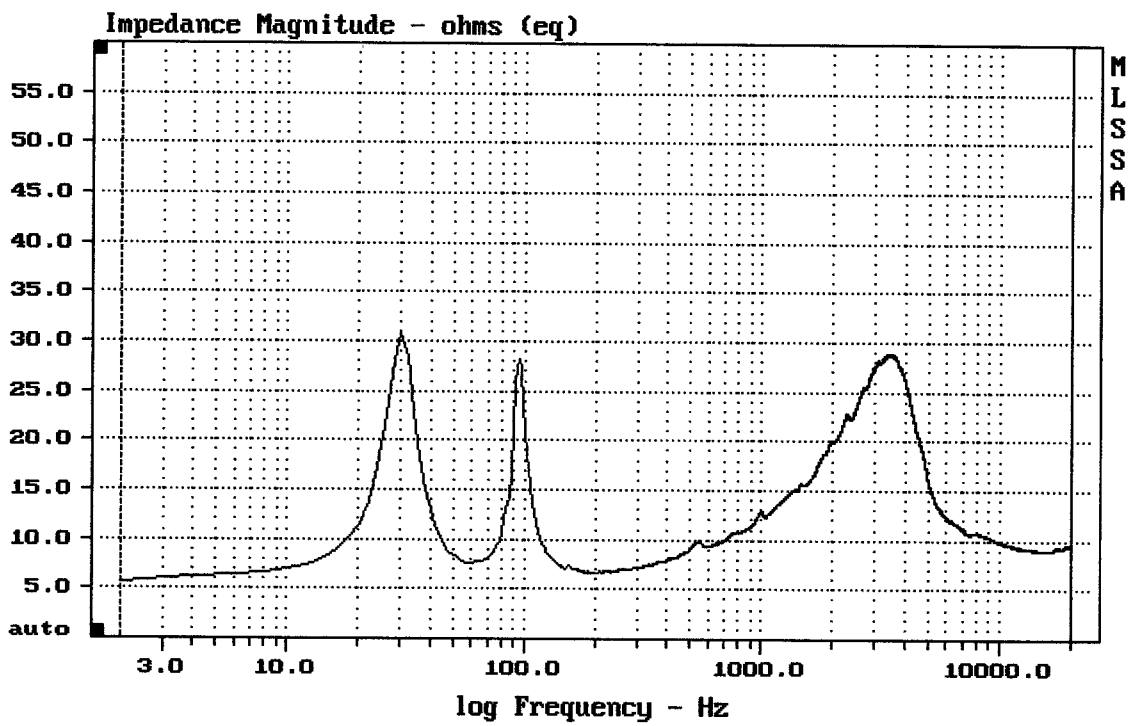

### Schéma výhybky:

CURSOR:  $\Delta y = -35.9826$   $x = 30007.1014$  (2704)

BETA 12CX + DT150 OEM

MLSSA: Frequency Domain

Level (78:21007 Hz) = 97.67 dB SPL/watt (8 ohms, @1.50 meters) (0.33 oct)

BETA 12CX + DT150 OEM

-71.04 dB, 2219 Hz (50), 3.190 msec (30)

DT10

mean: 12.37, rms: 13.55, std: 5.529, max: 30.84, min: 5.683

BETA 12CX + DT150 OEM