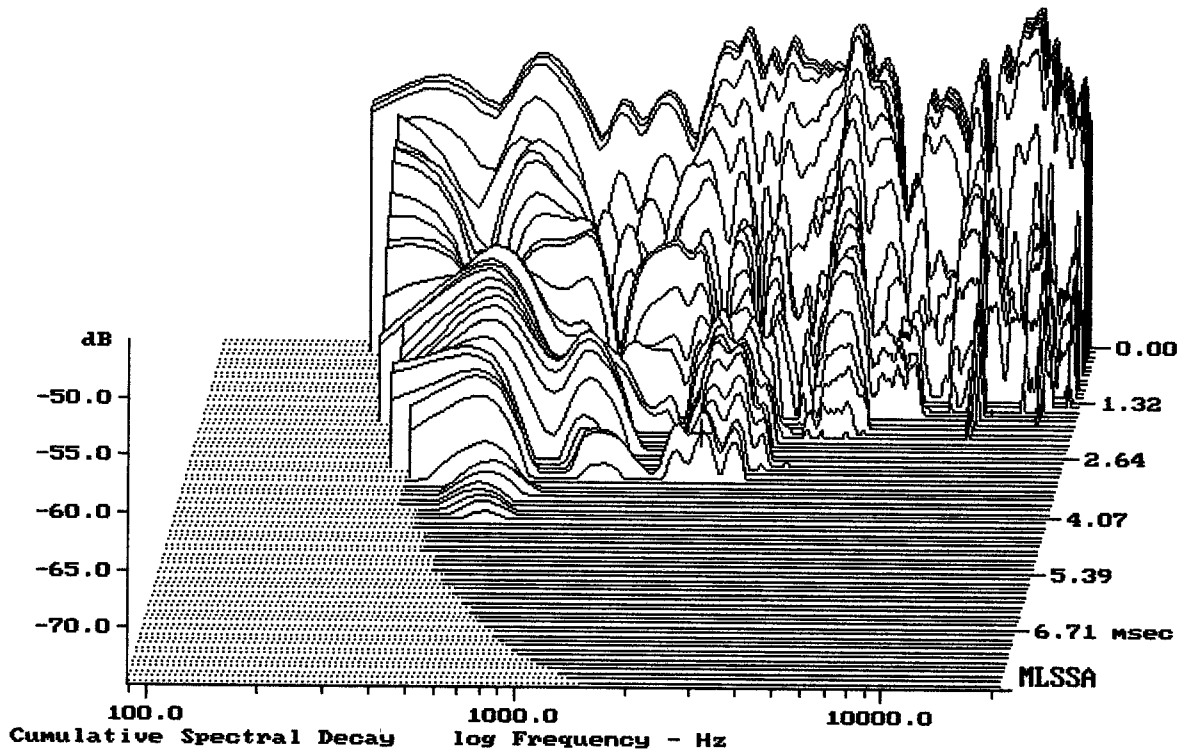

### Schéma výhybky:

CURSOR:  $\Delta y = -35.9826$   $x = 30007.1014$  (2704)

BETA 12CX + DT150 OEM

MLSSA: Frequency Domain

Level (78:21007 Hz) = 97.67 dB SPL/watt (8 ohms, @1.50 meters) (0.33 oct)

BETA 12CX + DT150 OEM

-71.04 dB, 2219 Hz (50), 3.190 msec (30)

DT10

mean: 12.37, rms: 13.55, std: 5.529, max: 30.84, min: 5.683

BETA 12CX + DT150 OEM