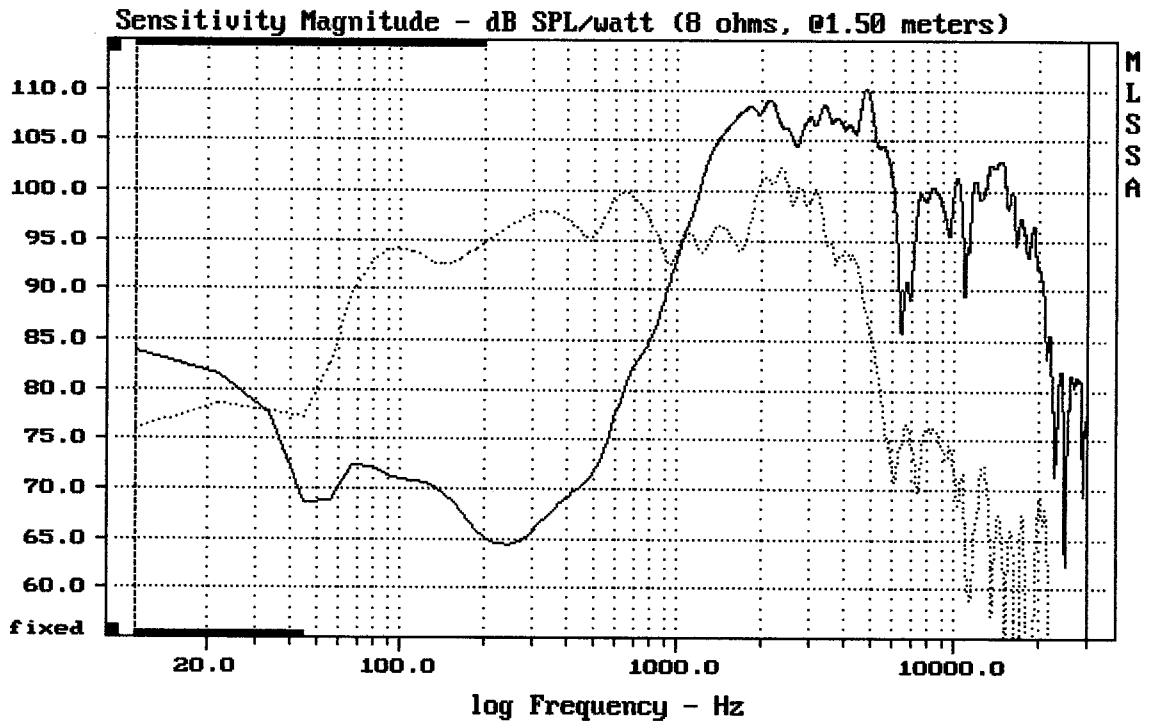

### Schéma výhybky:

CURSOR:  $\Delta y = -35.9826$   $x = 30007.1014$  (2704)

BETA 12CX + DT150 OEM

MLSSA: Frequency Domain

Level (78:21007 Hz) = 97.67 dB SPL/watt (8 ohms, @1.50 meters) (0.33 oct)

BETA 12CX + DT150 OEM

-71.04 dB, 2219 Hz (50), 3.190 msec (30)

DT10

mean: 12.37, rms: 13.55, std: 5.529, max: 30.84, min: 5.683

BETA 12CX + DT150 OEM