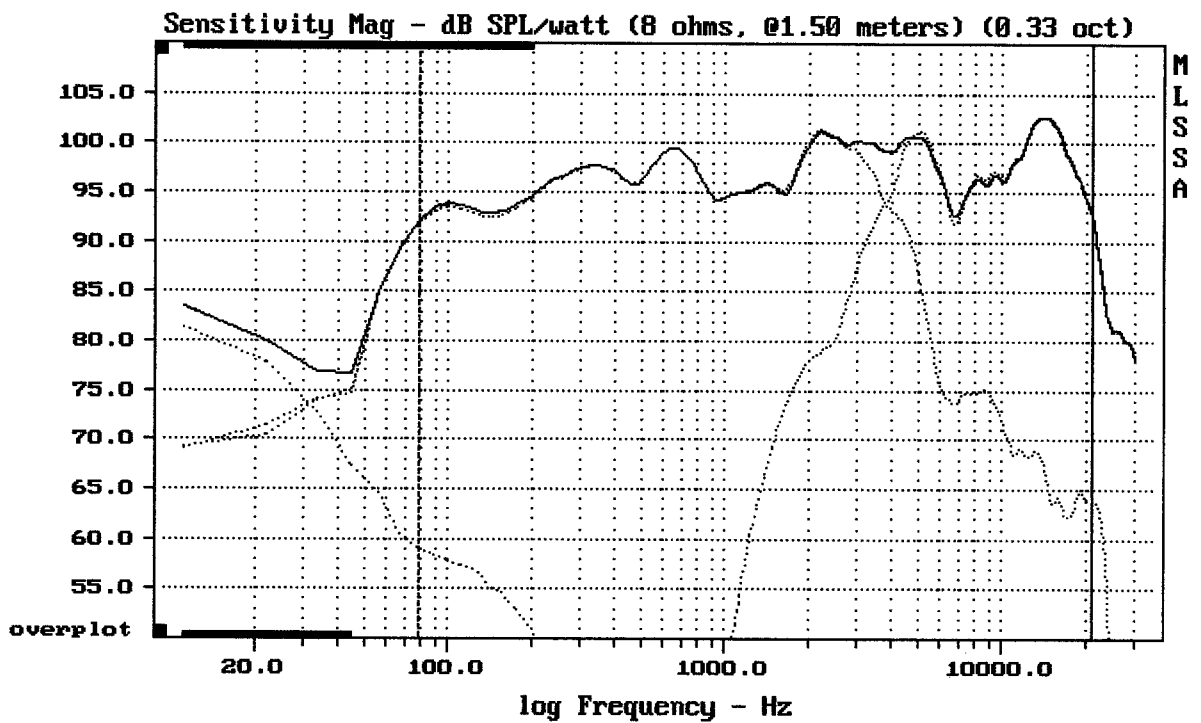

### Schéma výhybky:

CURSOR:  $\Delta y = -35.9826$   $x = 30007.1014$  (2704)

BETA 12CX + DT150 OEM

MLSSA: Frequency Domain

Level (78:21007 Hz) = 97.67 dB SPL/watt (8 ohms, @1.50 meters) (0.33 oct)

BETA 12CX + DT150 OEM

-71.04 dB, 2219 Hz (50), 3.190 msec (30)

DT10

mean: 12.37, rms: 13.55, std: 5.529, max: 30.84, min: 5.683

BETA 12CX + DT150 OEM