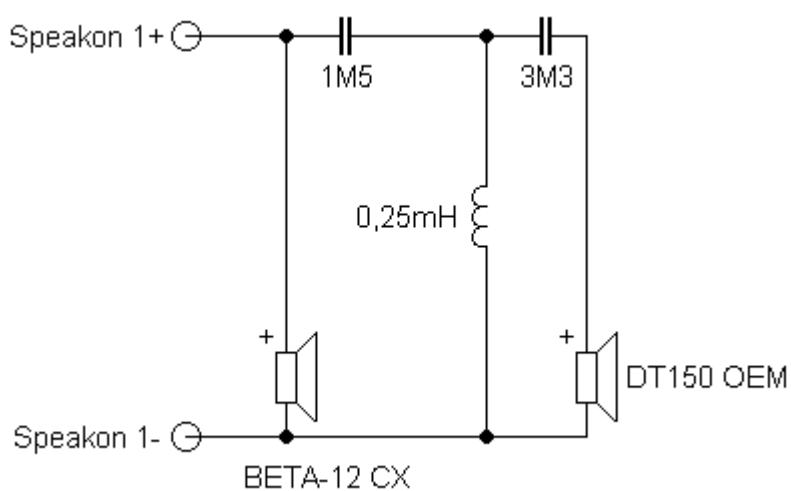

### Osazení:

- Eminence BETA-12 CX 8/Ohm

<http://eshop.prodance.cz/DetailPage.asp?DPG=84339>

- Selenium DT150 OEM 8/Ohm

<http://eshop.prodance.cz/DetailPage.asp?DPG=82055>

### Schéma výhybky:

CURSOR:  $\Delta y = -35.9826$   $x = 30007.1014$  (2704)

BETA 12CX + DT150 OEM

MLSSA: Frequency Domain

Level (78:21007 Hz) = 97.67 dB SPL/watt (8 ohms, @1.50 meters) (0.33 oct)

BETA 12CX + DT150 OEM