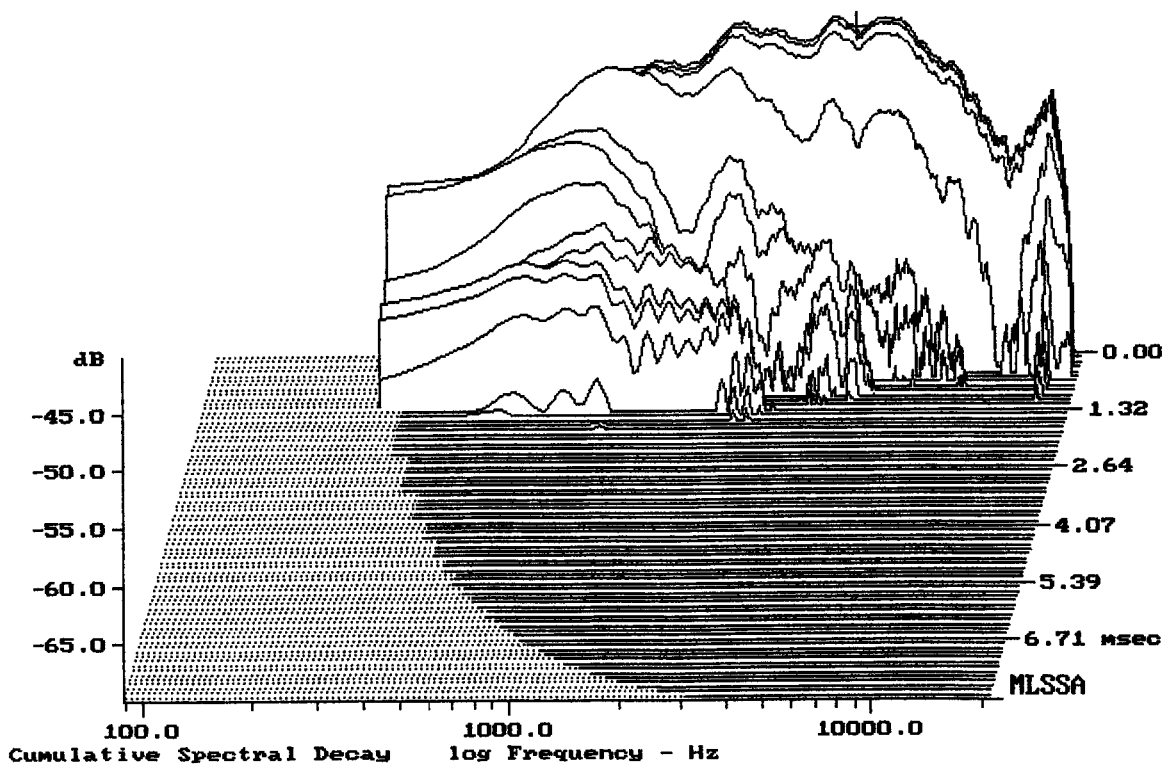

Level (1998:18011 Hz) = 107.90 dB SPL/watt (8 ohms, @1.75 meters)

R.H. RFX121-E +DE25

MLSSA: Frequency Domain

-41.59 dB, 5060 Hz (114), 0.000 msec (1)

Overlay Compare: dev= +7.5/-7.9, std= 4, avg= -20

R.H. RFX121-E +DE25

MLSSA: Frequency Domain

Overlay Compare: dev= +6.3/-6.4, std= 3, avg= -22

R.H. RFX121-E +DE25