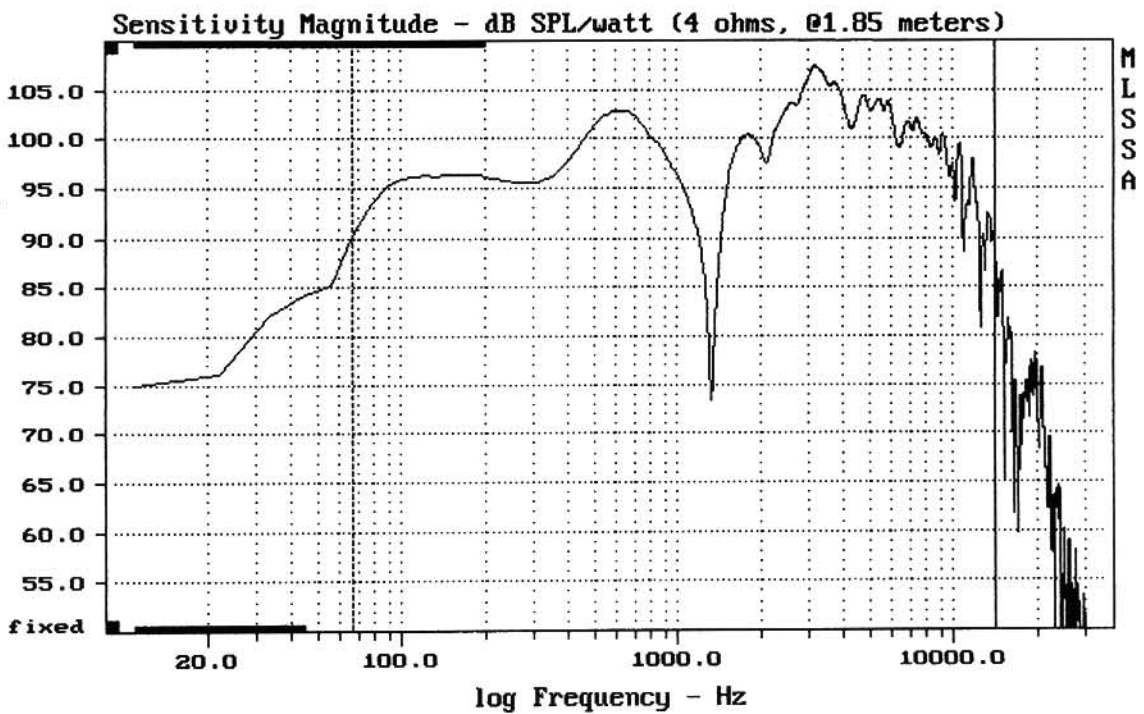

Overlay Compare: dev= +26/-15, std= 5.2, avg= -3.2

SOS BEYMA

MLSSA: Frequency Domain

-69.27 dB, 2175 Hz (49), 2.530 msec (24)

SOS BEYMA

MLSSA: Frequency Domain

SOS BEYMA