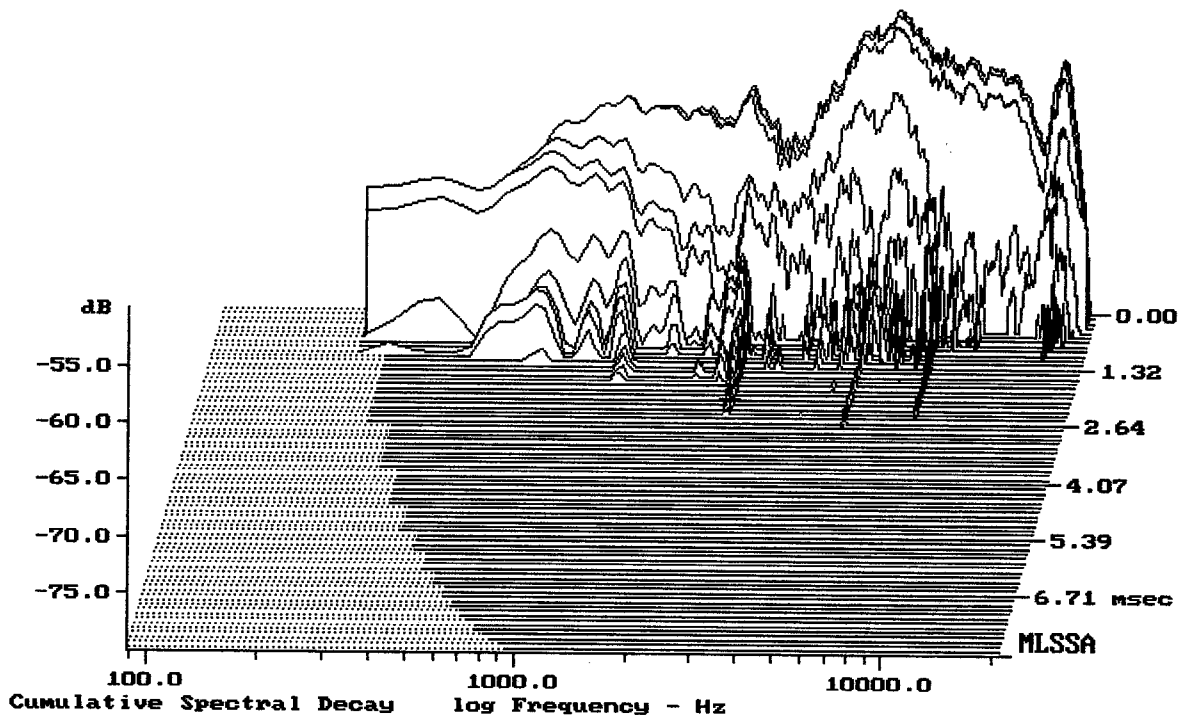

Level (499:27011 Hz) = 89.95 dB SPL/watt (8 ohms, @1.55 meters)

BEYMA SM30 + T2030 + XOVER LOPUCH

MLSSA: Frequency Domain

-79.12 dB, 2486 Hz (56), 2.310 msec (22)

mean: $-4.228e-005$, rms: 0.0002571, std: 0.0002535, max: 0.00151, min: -0.001522

BEYMA 5M30 + T2030 + XOVER LOPUCH

MLSSA: Time Domain

Overlay Compare: dev= +17/-8.8, std= 6.8, avg= -21

BEYMA 5M30 + T2030 + XOVER LOPUCH