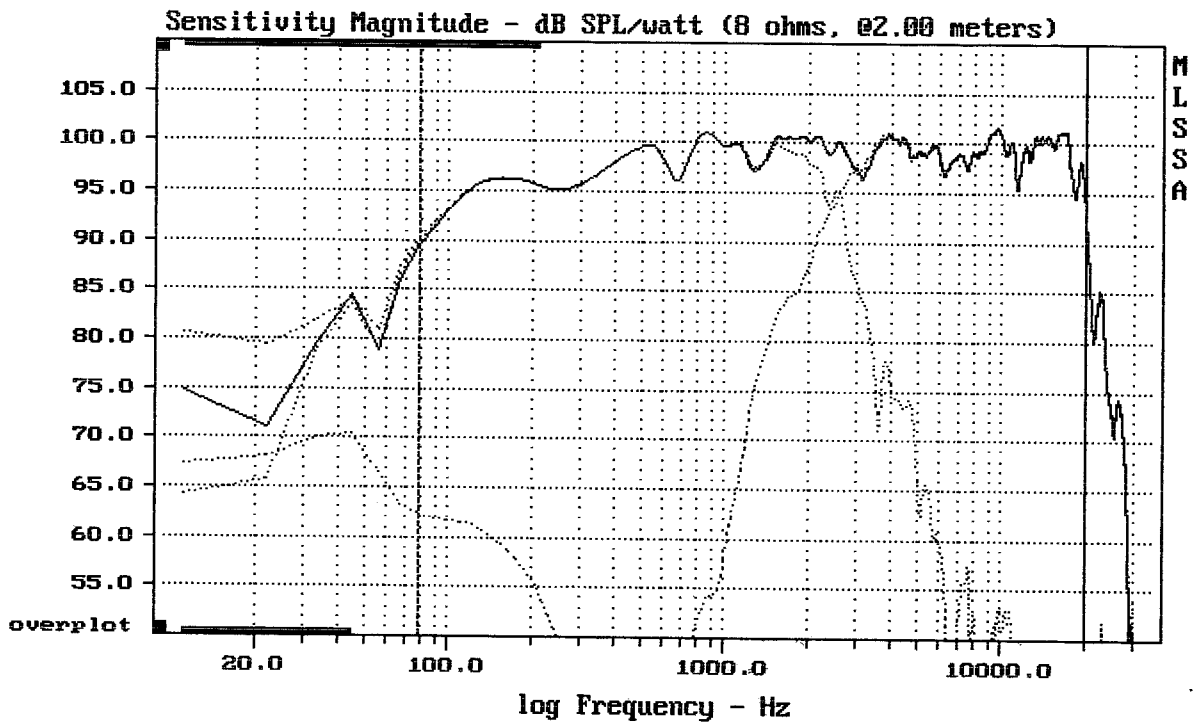

- Megaton A7570

<http://eshop.prodance.cz/DetailPage.asp?DPG=83912>

Schéma výhybky:

CURSOR: dy = -12.4528 x = 30007.1014 (2704)

DELTA15A+DE12

MLSSA: Frequency Domain

Level (78:20000 Hz) = 98.51 dB SPL/watt (8 ohms, @2.00 meters)

DELTA15A+DE12

Overlay Compare: dev= +22/-12, std= 8, avg= -26

DELTA15A+DE12

MLSSA: Frequency Domain

-79.69 dB, 799 Hz (18), 3.960 msec (37)