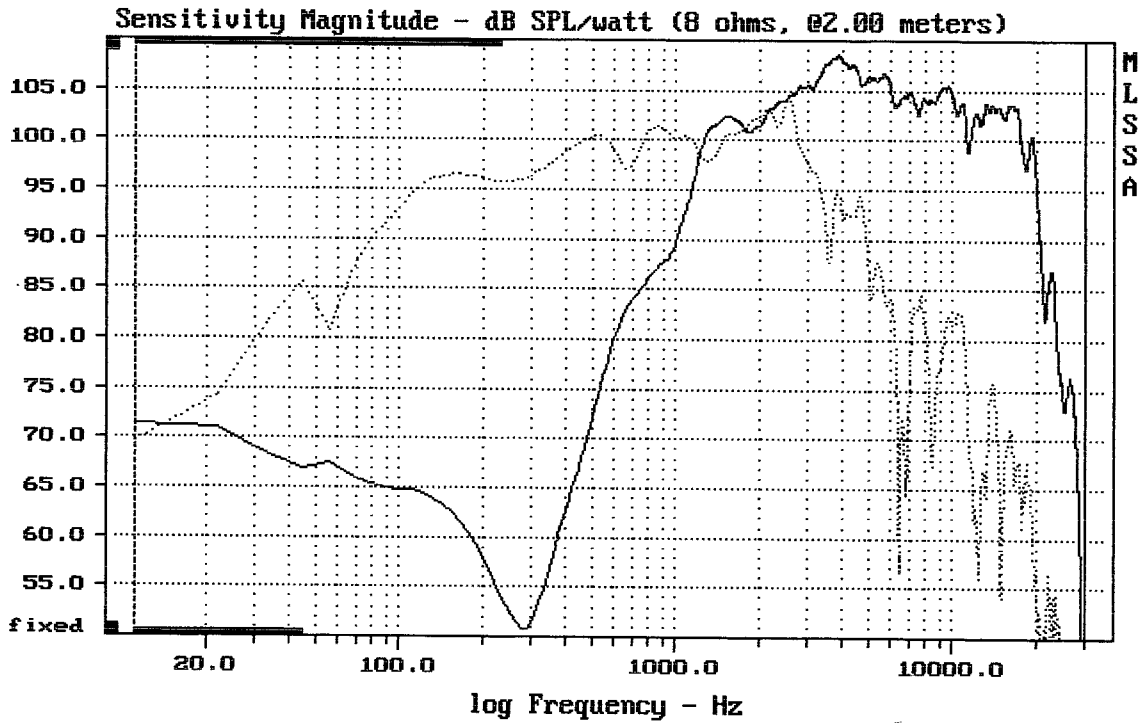

Sestava Eminence Delta-15 + B&C Speakers DE12 + Megaton A7570

Osazení:

- Eminence Delta-15 8/Ohm

<http://eshop.prodance.cz/DetailPage.asp?DPG=82362>

- B&C Speakers DE12 8/Ohm

<http://eshop.prodance.cz/DetailPage.asp?DPG=82296>

- Megaton A7570

<http://eshop.prodance.cz/DetailPage.asp?DPG=83912>

Schéma výhybky:

CURSOR: dy = -12.4528 x = 30007.1014 (2704)

DELTA15A+DE12

MLSSA: Frequency Domain

Level (78:20000 Hz) = 98.51 dB SPL/watt (8 ohms, @2.00 meters)

DELTA15A+DE12

Overlay Compare: dev= +22/-12, std= 8, avg= -26

DELTA15A+DE12

MLSSA: Frequency Domain

-79.69 dB, 799 Hz (18), 3.960 msec (37)