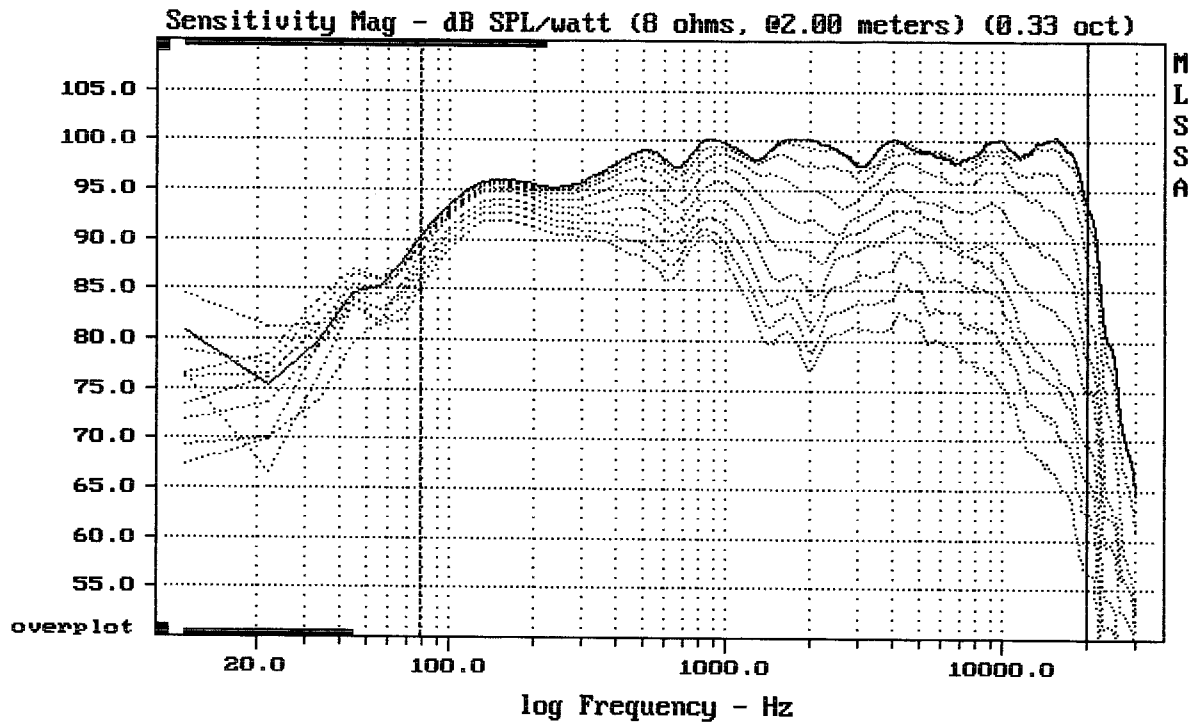

- Megaton A7570

<http://eshop.prodance.cz/DetailPage.asp?DPG=83912>

Schéma výhybky:

CURSOR: dy = -12.4528 x = 30007.1014 (2704)

DELTA15A+DE12

MLSSA: Frequency Domain

Level (78:20000 Hz) = 98.51 dB SPL/watt (8 ohms, @2.00 meters)

DELTA15A+DE12

Overlay Compare: dev= +22/-12, std= 8, avg= -26

DELTA15A+DE12

MLSSA: Frequency Domain

-79.69 dB, 799 Hz (18), 3.960 msec (37)