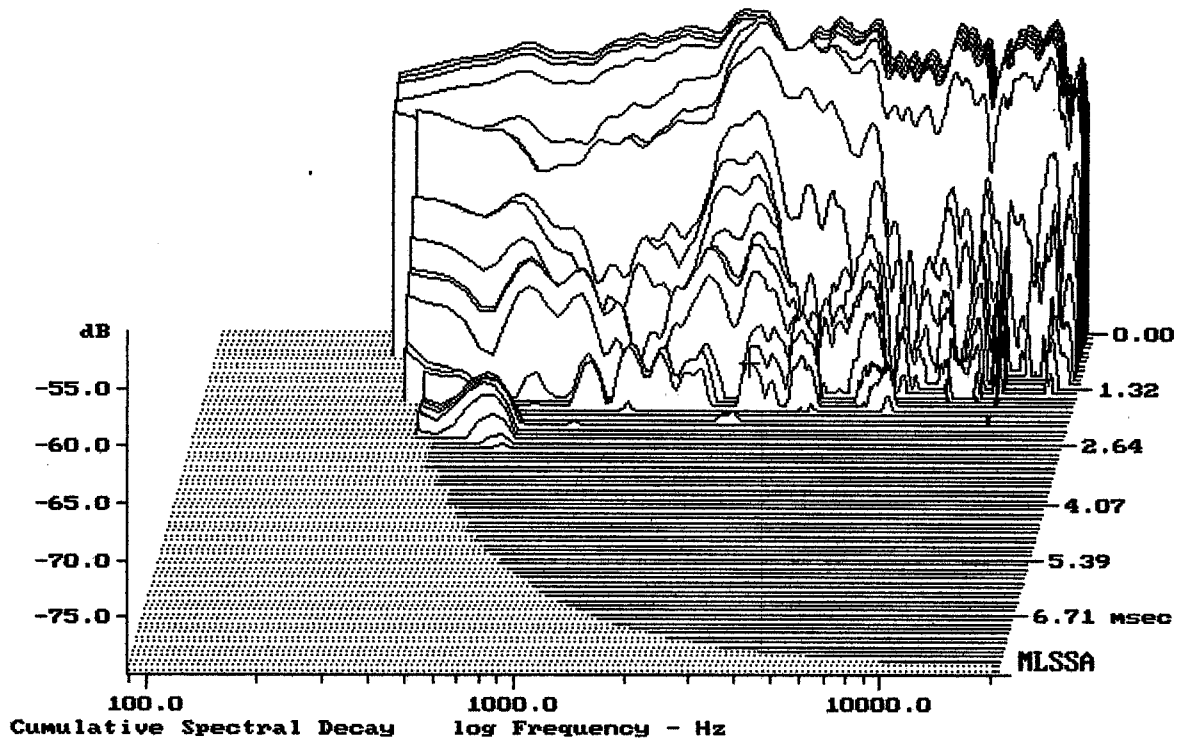

- Megaton A7570u

<http://eshop.prodance.cz/DetailPage.asp?DPG=83913>

Schéma výhybky:

CURSOR: dy = -28.5058 x = 30007.1014 (2704)

DELTA 12LF + DE12 + A7570u

MLSSA: Frequency Domain

Level (100:10211 Hz) = 96.67 dB SPL/watt (8 ohms, @1.85 meters) (0.33 oct)

DELTA 12LF + DE12 + A7570u

MLSSA: Frequency Domain

-76.16 dB, 2752 Hz (62), 1.760 msec (17)

Overlay Compare: dev= +23/-13, std= 8.7, avg= -25

DELTA 12LF + DE12 + A7570u

MLSSA: Frequency Domain

mean: 16.77, rms: 17.34, std: 4.41, max: 30.78, min: 3.064