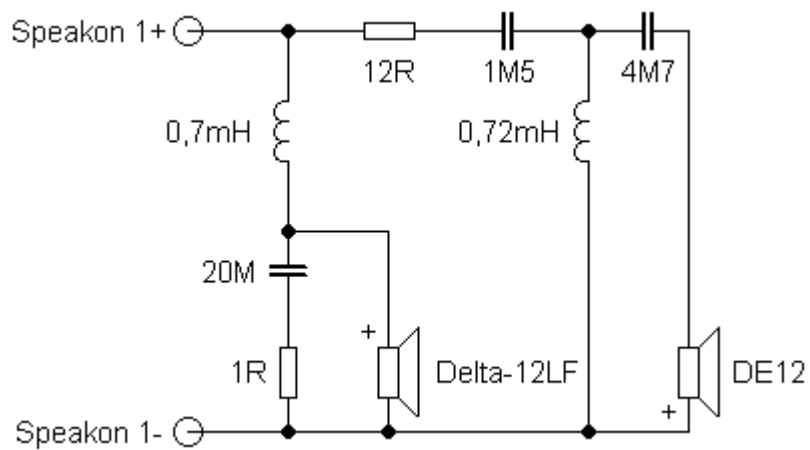

- Megaton A7570u

<http://eshop.prodance.cz/DetailPage.asp?DPG=83913>

Schéma výhybky:

CURSOR: dy = -28.5058 x = 30007.1014 (2704)

DELTA 12LF + DE12 + A7570u

MLSSA: Frequency Domain

Level (100:10211 Hz) = 96.67 dB SPL/watt (8 ohms, @1.85 meters) (0.33 oct)