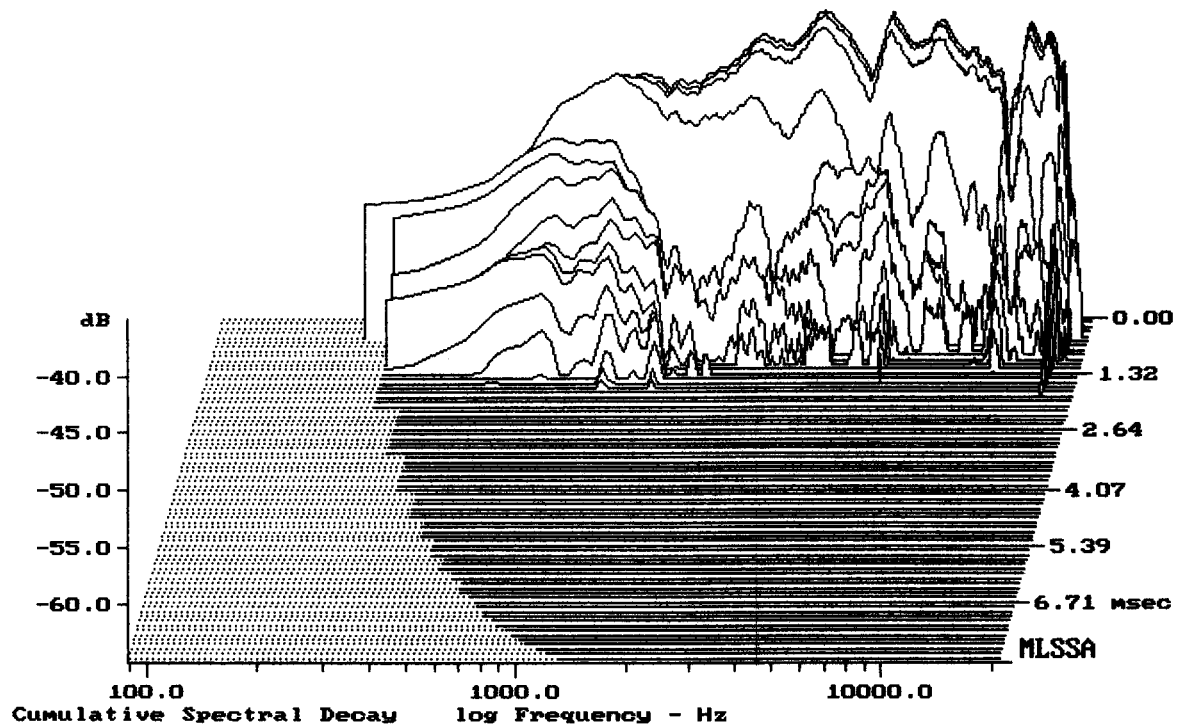

Level (1709:17500 Hz) = 108.68 dB SPL/watt (8 ohms, @1.50 meters)

FANE FH195 + DE25

MLSSA: Frequency Domain

-64.56 dB, 5993 Hz (135), 1.320 msec (13)

Overlay Compare: dev= +8.8/-9.6, std= 4.7, avg= -22

FANE FH195 + DE25

MLSSA: Frequency Domain

Overlay Compare: dev= +13/-5.8, std= 4.2, avg= -24

FANE FH195 + DE25