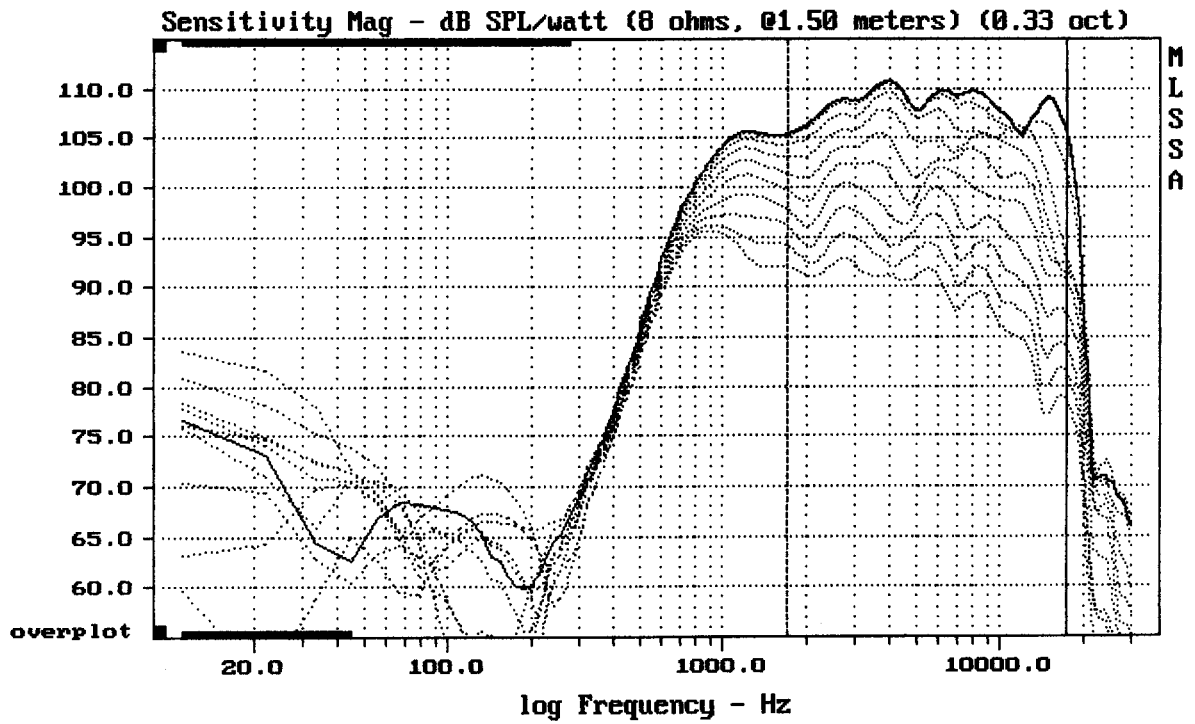

Level (1709:17500 Hz) = 108.68 dB SPL/watt (8 ohms, @1.50 meters)

FANE FH195 + DE25

MLSSA: Frequency Domain

-64.56 dB, 5993 Hz (135), 1.320 msec (13)

Overlay Compare: dev= +8.8/-9.6, std= 4.7, avg= -22

FANE FH195 + DE25

MLSSA: Frequency Domain

Overlay Compare: dev= +13/-5.8, std= 4.2, avg= -24

FANE FH195 + DE25