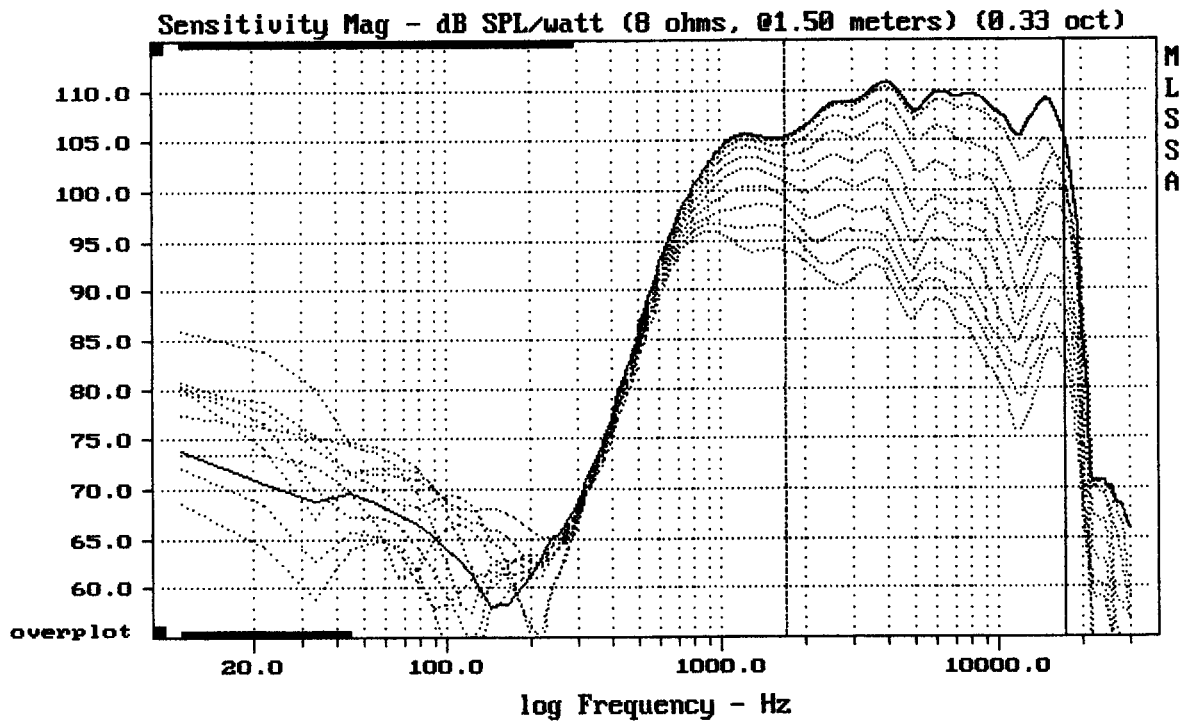

Level (1709:17500 Hz) = 108.68 dB SPL/watt (8 ohms, @1.50 meters)

FANE FH195 + DE25

MLSSA: Frequency Domain

-64.56 dB, 5993 Hz (135), 1.320 msec (13)

Overlay Compare: dev= +8.8/-9.6, std= 4.7, avg= -22

FANE FH195 + DE25

MLSSA: Frequency Domain

Overlay Compare: dev= +13/-5.8, std= 4.2, avg= -24

FANE FH195 + DE25