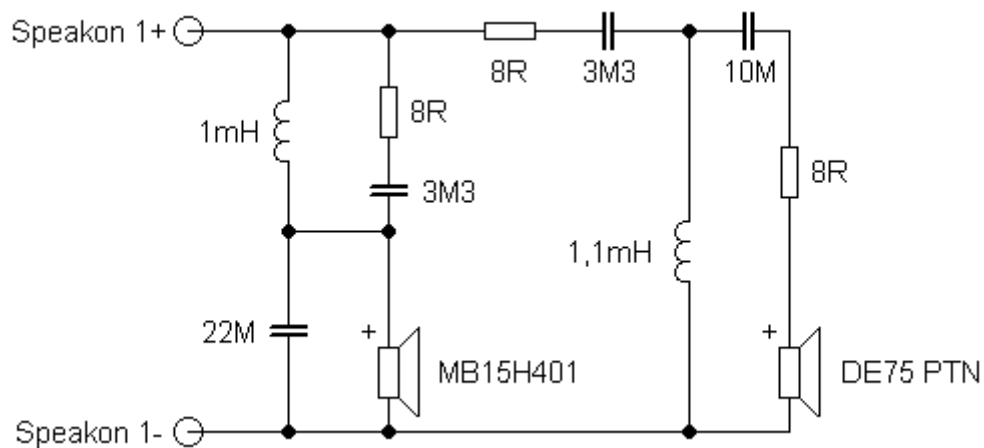

### Schéma výhybky:

CURSOR: dy = -25.7092 x = 30007.1014 (2704)

MB15H401 + DE75 + C8045

MLSSA: Frequency Domain

Level (78:20500 Hz) = 98.63 dB SPL/watt (8 ohms, @1.75 meters) (0.33 oct)

MB15H401 + DE75 + C8045