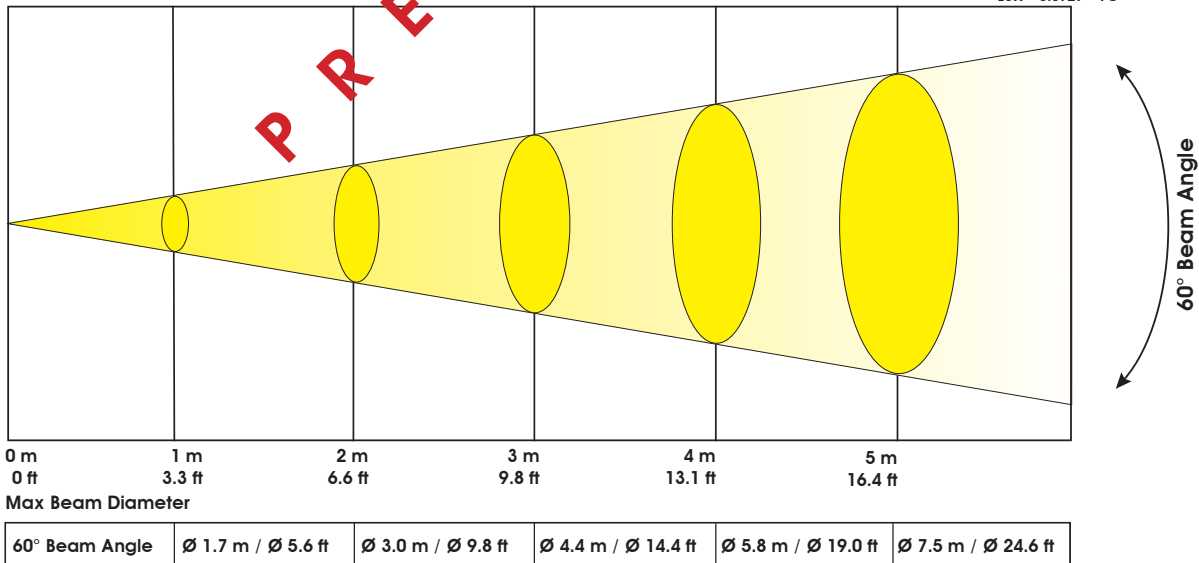

RED LEDs	93 FC / 1000 LUX	260 FC / 2800 LUX	12 FC / 130 LUX	8 FC / 84 LUX	5 FC / 55 LUX
GREEN LEDs	279 FC / 3000 LUX	74 FC / 800 LUX	35 FC / 380 LUX	20 FC / 220 LUX	13 FC / 140 LUX
BLUE LEDs	102 FC / 1100 LUX	3 FC / 31 LUX	1 FC / 16 LUX	1 FC / 10 LUX	1 FC / 8 LUX
WHITE LEDs	334 FC / 3600 LUX	88 FC / 951 LUX	43 FC / 460 LUX	23 FC / 250 LUX	16 FC / 170 LUX
FULL ON	669 FC / 7200 LUX	186 FC / 2000 LUX	84 FC / 900 LUX	50 FC / 540 LUX	33 FC / 360 LUX

LUX x 0.0929 = FC