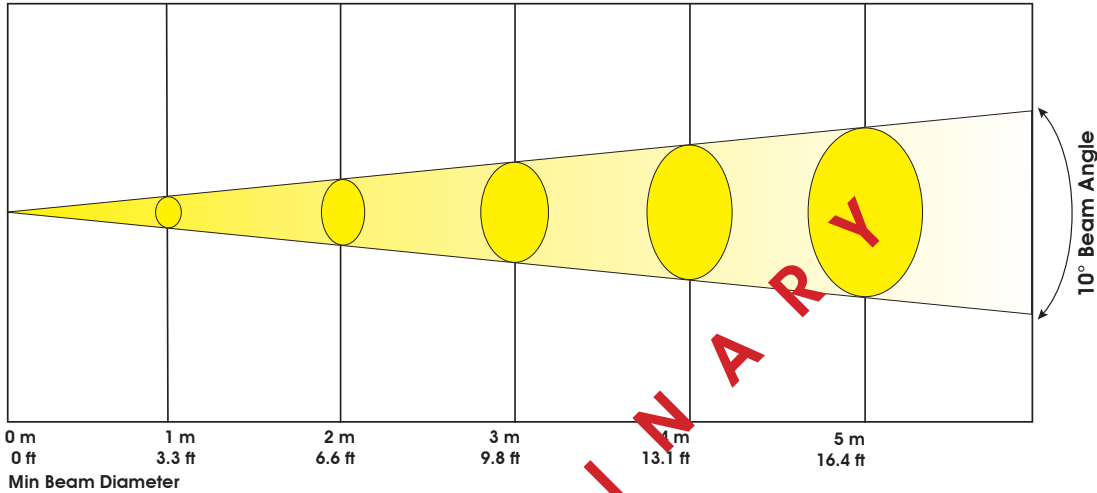

ARENA PAR ZOOM™

SKU# ARE801

Photometric Data

Specifications and improvements in the design of this unit are subject to change without any prior written notice.

RED LEDs	790 FC / 8500 LUX	390 FC / 4200 LUX	158 FC / 1700 LUX	90 FC / 970 LUX	58 FC / 620 LUX
GREEN LEDs	2415 FC / 26,000 LUX	1003 FC / 10,800 LUX	465 FC / 5000 LUX	251 FC / 2700 LUX	158 FC / 1700 LUX
BLUE LEDs	818 FC / 8800 LUX	35 FC / 380 LUX	15 FC / 160 LUX	8 FC / 90 LUX	6 FC / 63 LUX
WHITE LEDs	2926 FC / 31,500 LUX	1301 FC / 14,000 LUX	557 FC / 6000 LUX	307 FC / 3300 LUX	195 FC / 2100 LUX
FULL ON	6039 FC / 65,000 LUX	2741 FC / 29,500 LUX	1171 FC / 12,600 LUX	641 FC / 6900 LUX	409 FC / 4400 LUX

LUX x 0.0929 = FC

RED LEDs	93 FC / 1000 LUX	260 FC / 2800 LUX	12 FC / 130 LUX	8 FC / 84 LUX	5 FC / 55 LUX
GREEN LEDs	279 FC / 3000 LUX	74 FC / 800 LUX	35 FC / 380 LUX	20 FC / 220 LUX	13 FC / 140 LUX
BLUE LEDs	102 FC / 1100 LUX	3 FC / 31 LUX	1 FC / 16 LUX	1 FC / 10 LUX	1 FC / 8 LUX
WHITE LEDs	334 FC / 3600 LUX	88 FC / 951 LUX	43 FC / 460 LUX	23 FC / 250 LUX	16 FC / 170 LUX
FULL ON	669 FC / 7200 LUX	186 FC / 2000 LUX	84 FC / 900 LUX	50 FC / 540 LUX	33 FC / 360 LUX