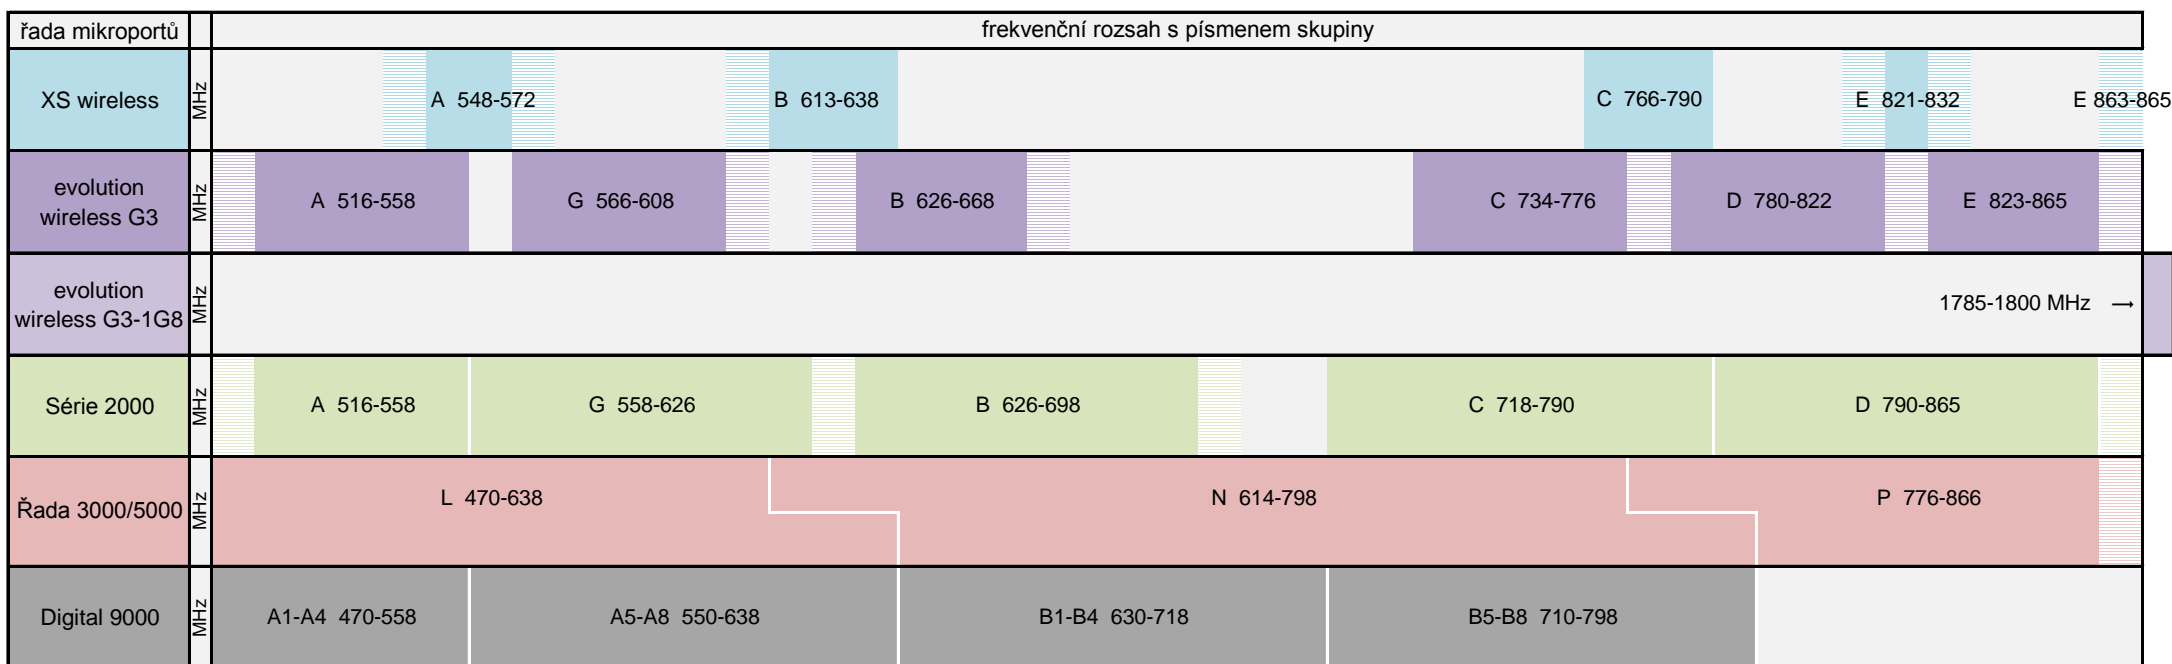

TV kanál	číslo	26	27	28	29	30	31	32	33	34	35	36	37	38	39	40	41	42	43	44	45	46	47	48	49	50	51	52	53	54	55	56	57	58	59	60	61	62	63	64	65	66	67	68	69	70					
	MHz	510-518	518-526	526-534	534-542	542-550	550-558	558-566	566-574	574-582	582-590	590-598	598-606	606-614	614-622	622-630	630-638	638-646	646-654	654-662	662-670	670-678	678-686	686-694	694-702	702-710	710-718	718-726	726-734	734-742	742-750	750-758	758-766	766-774	774-782	782-790	790-798	798-806	806-814	814-822	822-830	830-838	838-846	846-854	854-862	862-870					
DVB-T vysílače	Praha																■	■		■		■						■							■			■		■	■	■	■	■	■	■	■				
	Brno			■												■					■	■														■															
	Ostrava												■								■				■						■																				