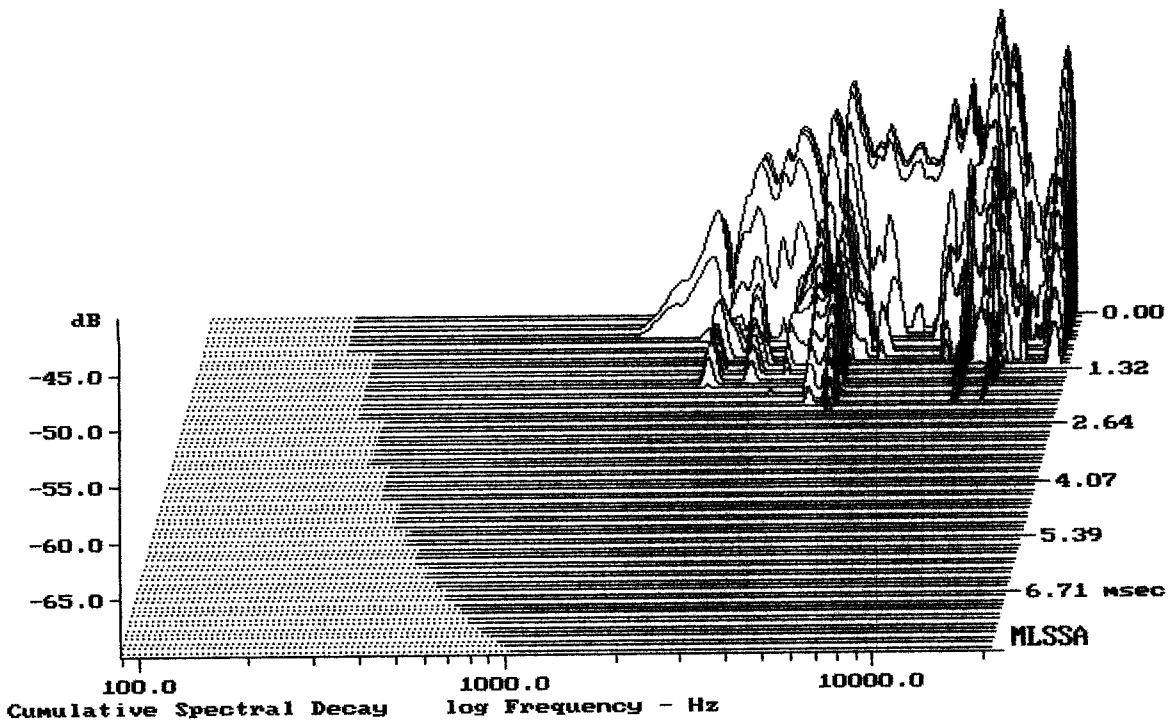

PIEZO F32 TIPA

MLSSA: Frequency Domain

-80.00 dB, 5060 Hz (114), 3.520 msec (33)

PIEZO F32 TIPA

Level (2674:22650 Hz) = 93.60 dB SPL/watt (8 ohms, @1.00 meters)

PIEZO TW15H0 TIPA

MLSSA: Frequency Domain

-68.96 dB, 4972 Hz (112), 2.310 msec (22)

PIEZO TW15H0 TIPA

mean: 299.6, rms: 392.1, std: 252.9, max: 1661, min: 95.74

PIEZO TW35G TIPA

MLSSA: Frequency Domain

mean: 316.1, rms: 417.5, std: 272.8, max: 1837, min: 69.59

PIEZO F31 TIPA

MLSSA: Frequency Domain