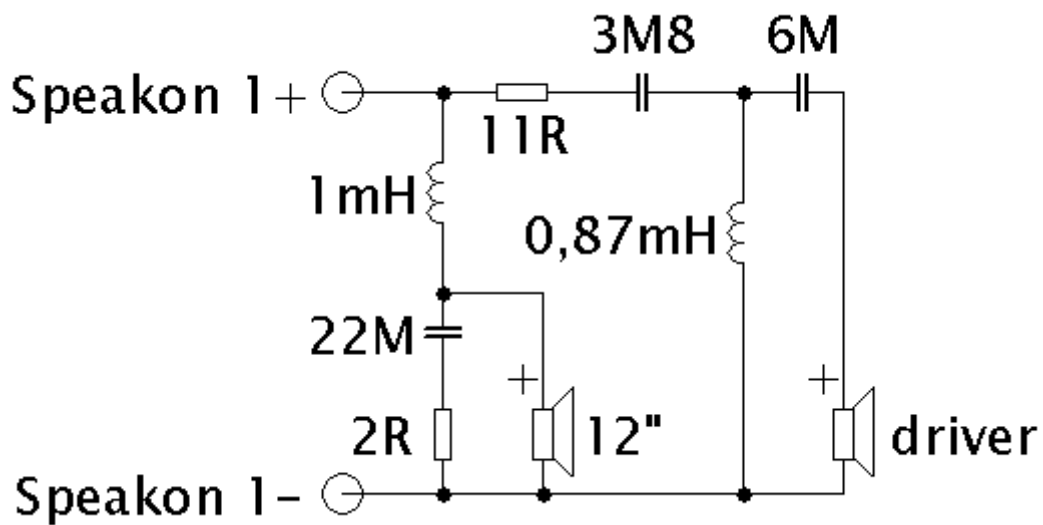

Sestava B&C Speakers 12HCX76

Osazení:

- B&C Speakers 12HCX76 8/Ohm

<http://eshop.prodance.cz/DetailPage.asp?DPG=93723>

Schéma výhybky:

Varianta I.

Varianta II.

CURSOR: dy = -1.81432 x = 30007.1014 (2704)