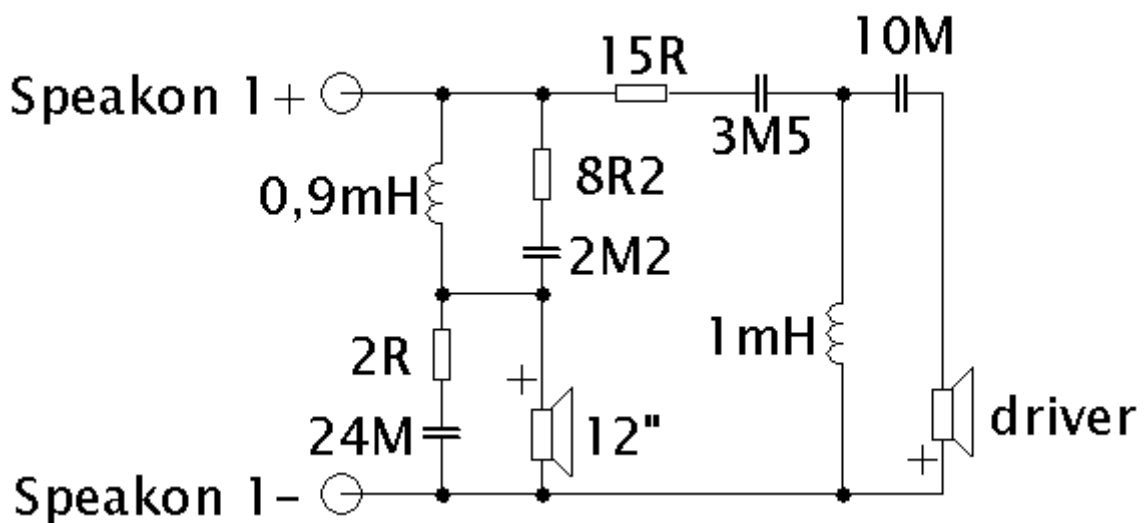

Sestava B&C Speakers 12HCX76

Osazení:

- B&C Speakers 12HCX76 8/Ohm

<http://eshop.prodance.cz/DetailPage.asp?DPG=93723>

Schéma výhybky:

Varianta I.

Varianta II.

CURSOR: dy = -1.81432 x = 30007.1014 (2704)