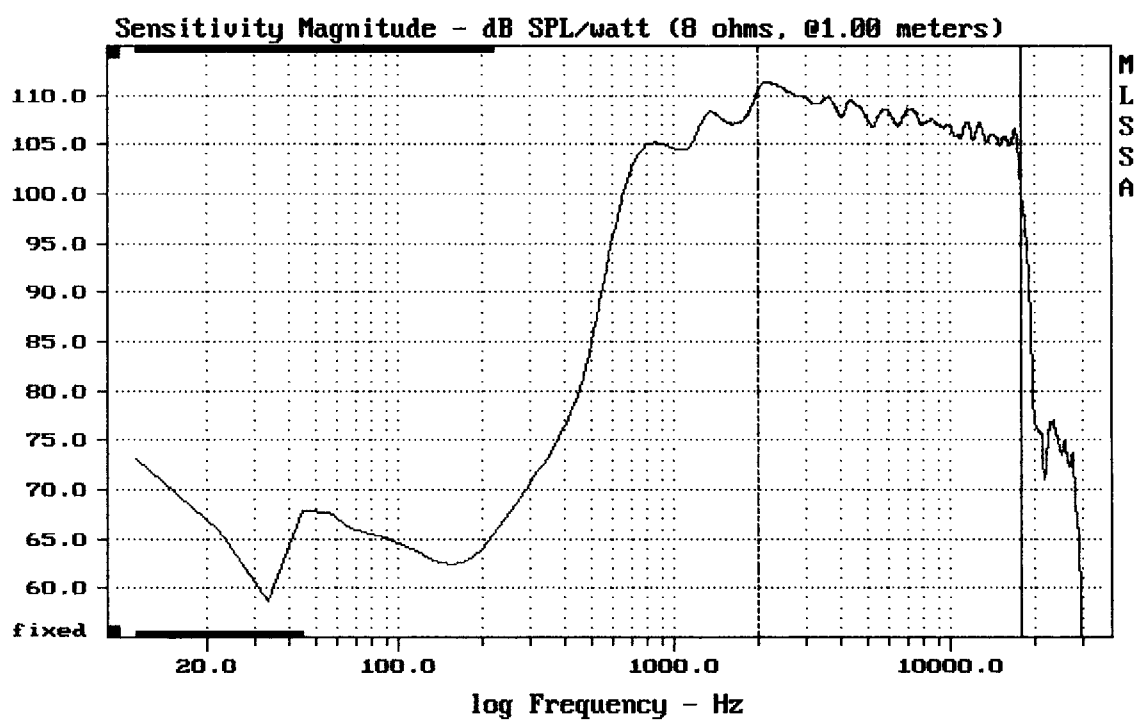

E-shop: <http://eshop.prodance.cz/de25-8-ohm/d-90320/>

E-shop: <http://eshop.prodance.cz/a7570-zvukovod/d-83912/>

---

Level (1998:18011 Hz) = 108.38 dB SPL/watt (8 ohms, @1.00 meters)

---

DE25