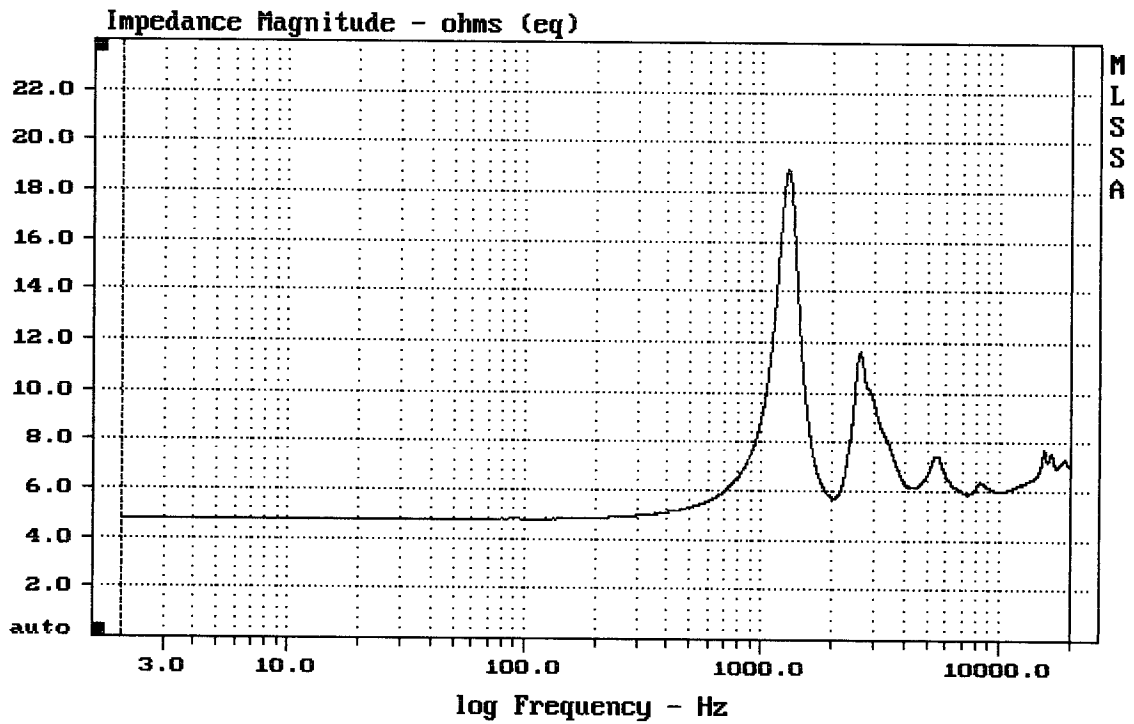

BMS4524

MLSSA: Frequency Domain

BMS4524 + A7570