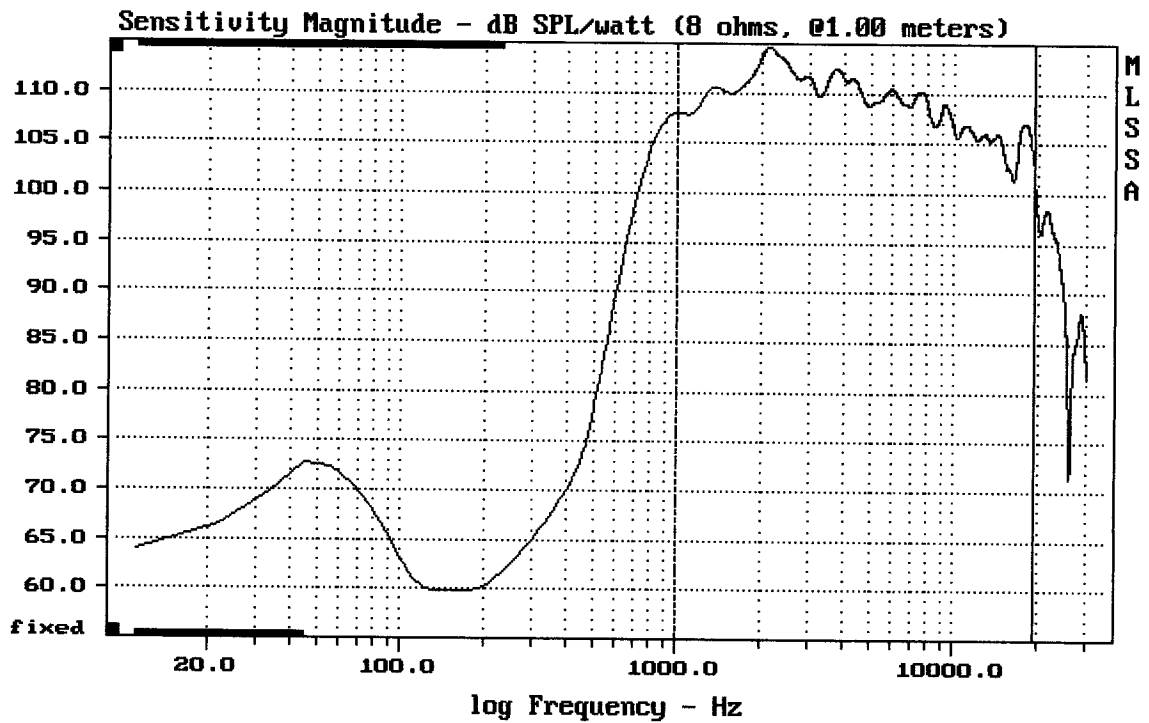

E-shop: <http://eshop.prodance.cz/bms4524-8-ohm/d-91210/>

E-shop: <http://eshop.prodance.cz/a7570-zvukovod/d-83912/>

Level (999:19498 Hz) = 110.05 dB SPL/watt (8 ohms, @1.00 meters)

BMS4524 + A7570

MLSSA: Frequency Domain

-59.28 dB, 2131 Hz (48), 2.750 msec (26)

BMS4524

MLSSA: Frequency Domain

BMS4524 + A7570