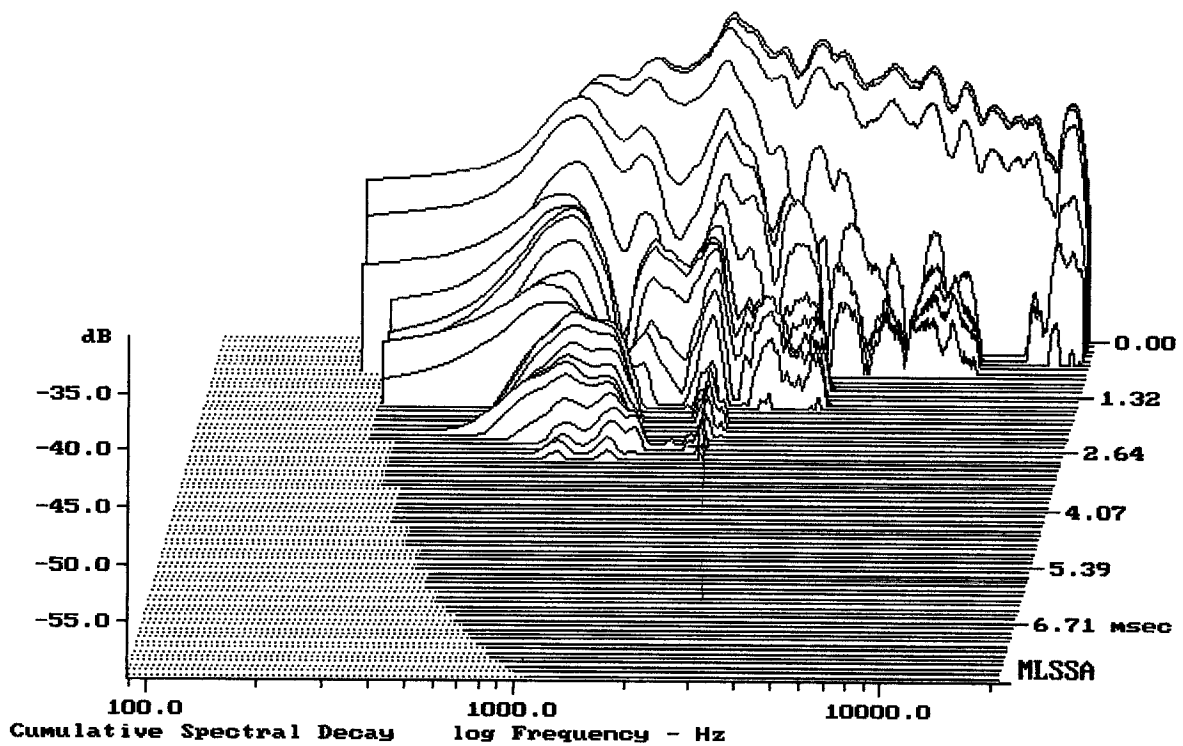

E-shop: <http://eshop.prodance.cz/bms4524-8-ohm/d-91210/>

E-shop: <http://eshop.prodance.cz/a7570-zvukovod/d-83912/>

Level (999:19498 Hz) = 110.05 dB SPL/watt (8 ohms, @1.00 meters)

BMS4524 + A7570

MLSSA: Frequency Domain