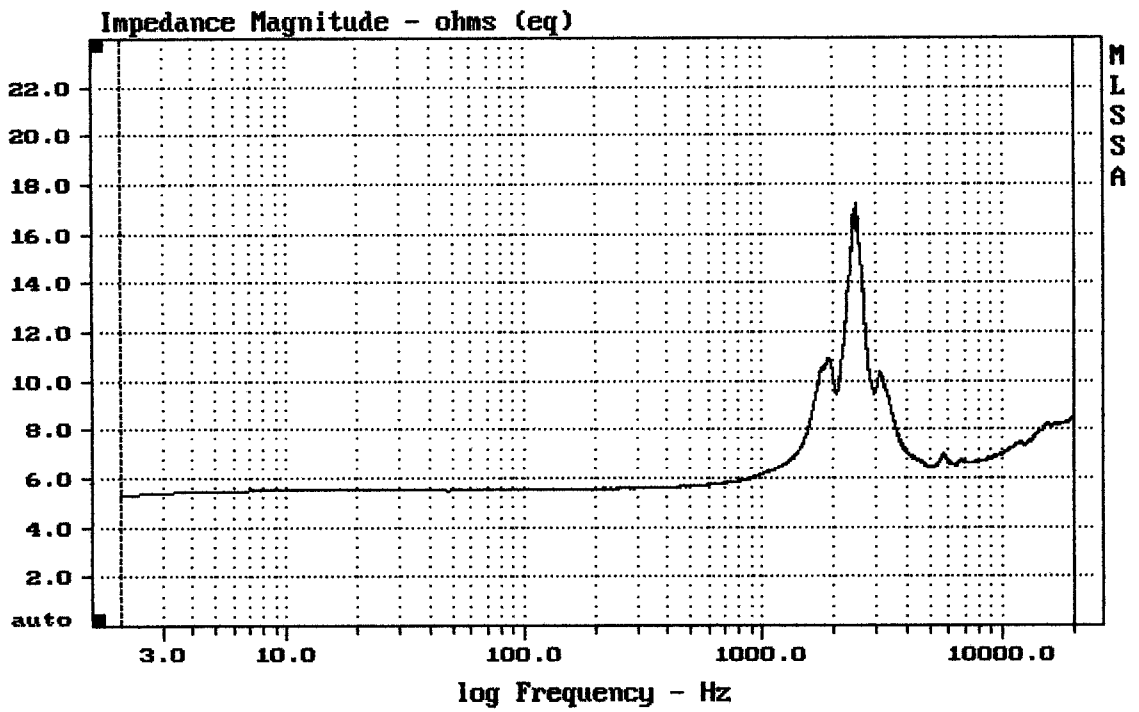

E-shop:

B&C Speakers – DE7

<http://eshop.prodance.cz/de7-8-ohm/d-95937/>

B&C Speakers – ME7

<http://eshop.prodance.cz/me7/d-95216/>

Level (1798:17500 Hz) = 110.97 dB SPL/watt (8 ohms, @1.60 meters)

DE7 + ME7

MLSSA: Frequency Domain

-64.10 dB, 2042 Hz (46), 1.870 msec (18)

Overlay Compare: dev= +11/-3.5, std= 2.9, avg= -22

DE7 + ME7

MLSSA: Frequency Domain

Overlay Compare: dev= +12/-3.5, std= 2.9, avg= -22

DE7 + ME7

mean: 7.704, rms: 7.855, std: 1.532, max: 17.19, min: 5.302

DE7 + ME7

MLSSA: Frequency Domain