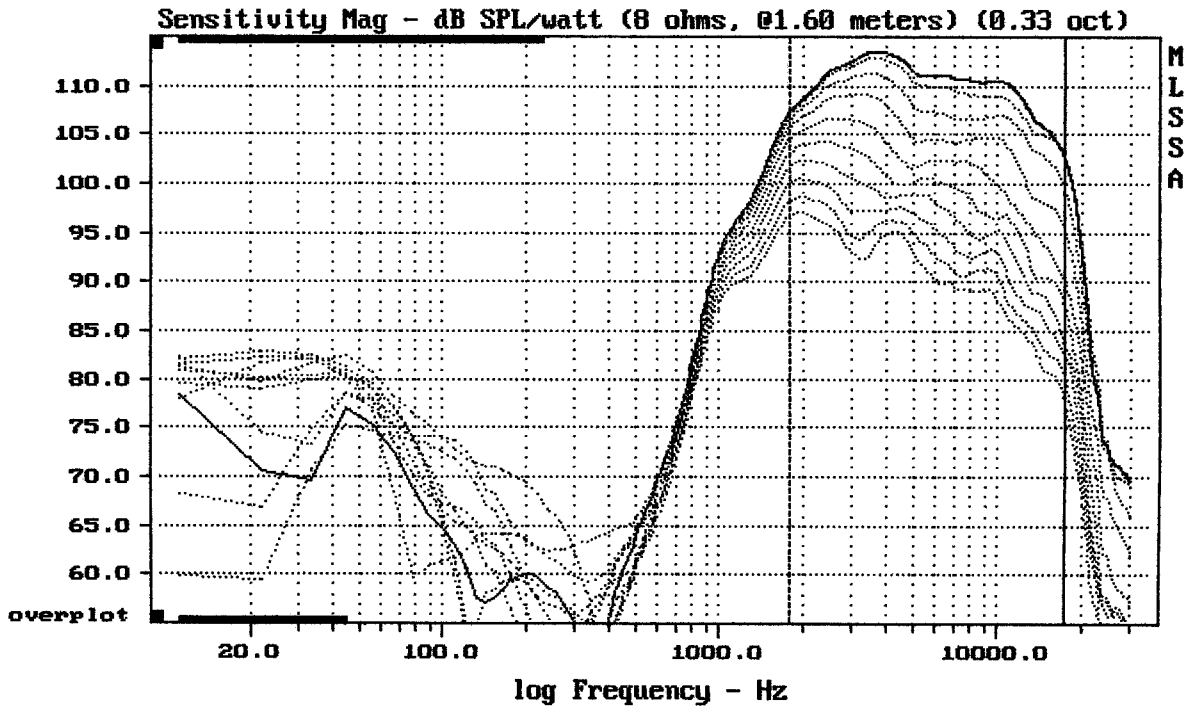

E-shop:

B&C Speakers – DE7

<http://eshop.prodance.cz/de7-8-ohm/d-95937/>

B&C Speakers – ME7

<http://eshop.prodance.cz/me7/d-95216/>

Level (1798:17500 Hz) = 110.97 dB SPL/watt (8 ohms, @1.60 meters)

DE7 + ME7

MLSSA: Frequency Domain

-64.10 dB, 2042 Hz (46), 1.870 msec (18)

Overlay Compare: dev= +11/-3.5, std= 2.9, avg= -22

DE7 + ME7

MLSSA: Frequency Domain

Overlay Compare: dev= +12/-3.5, std= 2.9, avg= -22

DE7 + ME7

mean: 7.704, rms: 7.855, std: 1.532, max: 17.19, min: 5.302

DE7 + ME7

MLSSA: Frequency Domain