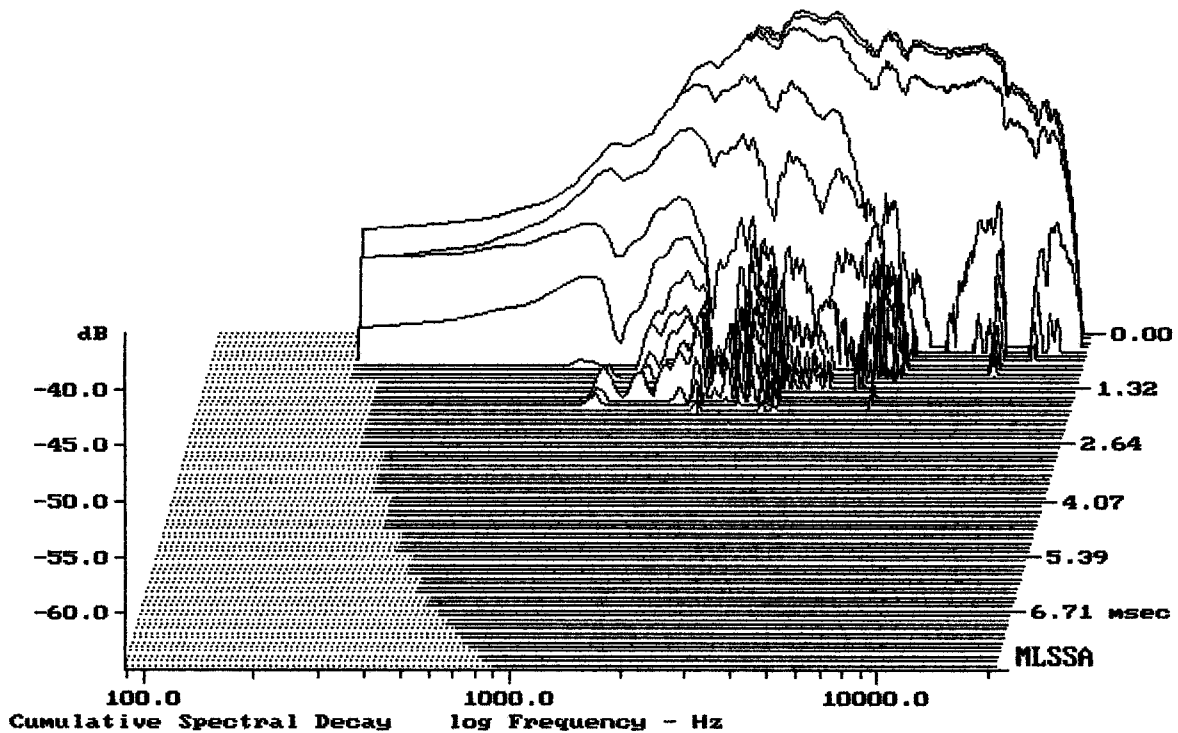

E-shop:

B&C Speakers – DE7

<http://eshop.prodance.cz/de7-8-ohm/d-95937/>

B&C Speakers – ME7

<http://eshop.prodance.cz/me7/d-95216/>

Level (1798:17500 Hz) = 110.97 dB SPL/watt (8 ohms, @1.60 meters)

DE7 + ME7

MLSSA: Frequency Domain

-64.10 dB, 2042 Hz (46), 1.870 msec (18)

Overlay Compare: dev= +11/-3.5, std= 2.9, avg= -22

DE7 + ME7

MLSSA: Frequency Domain

Overlay Compare: dev= +12/-3.5, std= 2.9, avg= -22

DE7 + ME7

mean: 7.704, rms: 7.855, std: 1.532, max: 17.19, min: 5.302

DE7 + ME7

MLSSA: Frequency Domain