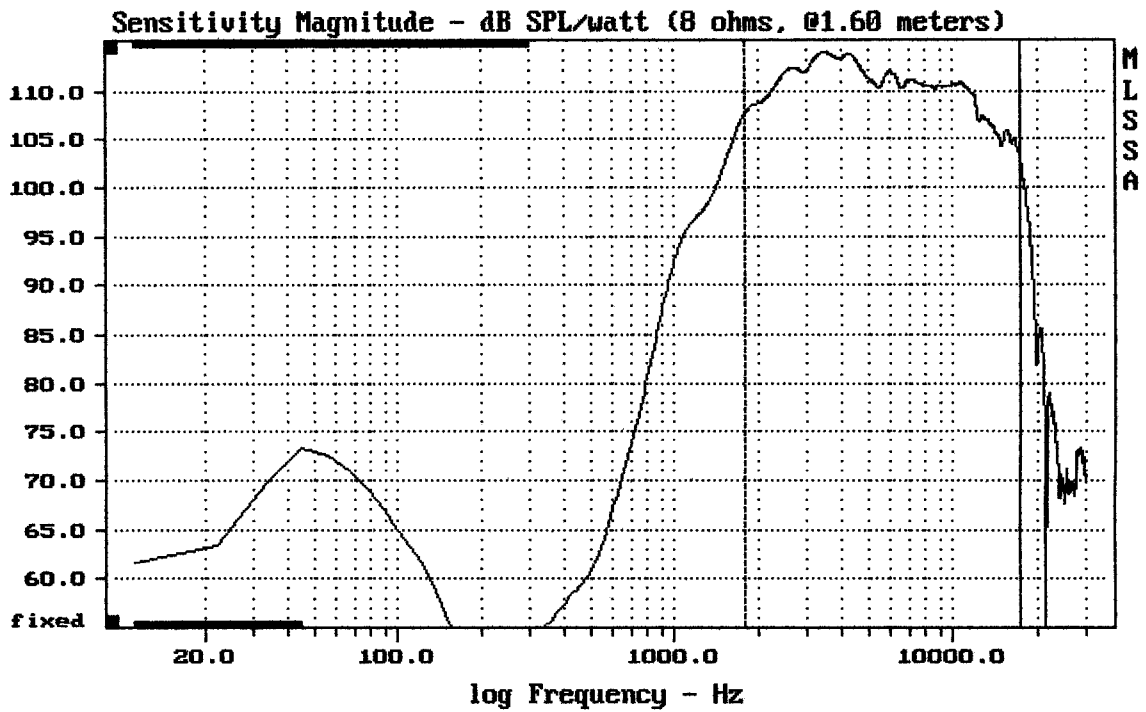

E-shop:

B&C Speakers – DE7

<http://eshop.prodance.cz/de7-8-ohm/d-95937/>

B&C Speakers – ME7

<http://eshop.prodance.cz/me7/d-95216/>

Level (1798:17500 Hz) = 110.97 dB SPL/watt (8 ohms, @1.60 meters)

DE7 + ME7

MLSSA: Frequency Domain

-64.10 dB, 2042 Hz (46), 1.870 msec (18)

Overlay Compare: dev= +11/-3.5, std= 2.9, avg= -22

DE7 + ME7

MLSSA: Frequency Domain

Overlay Compare: dev= +12/-3.5, std= 2.9, avg= -22

DE7 + ME7

mean: 7.704, rms: 7.855, std: 1.532, max: 17.19, min: 5.302

DE7 + ME7

MLSSA: Frequency Domain