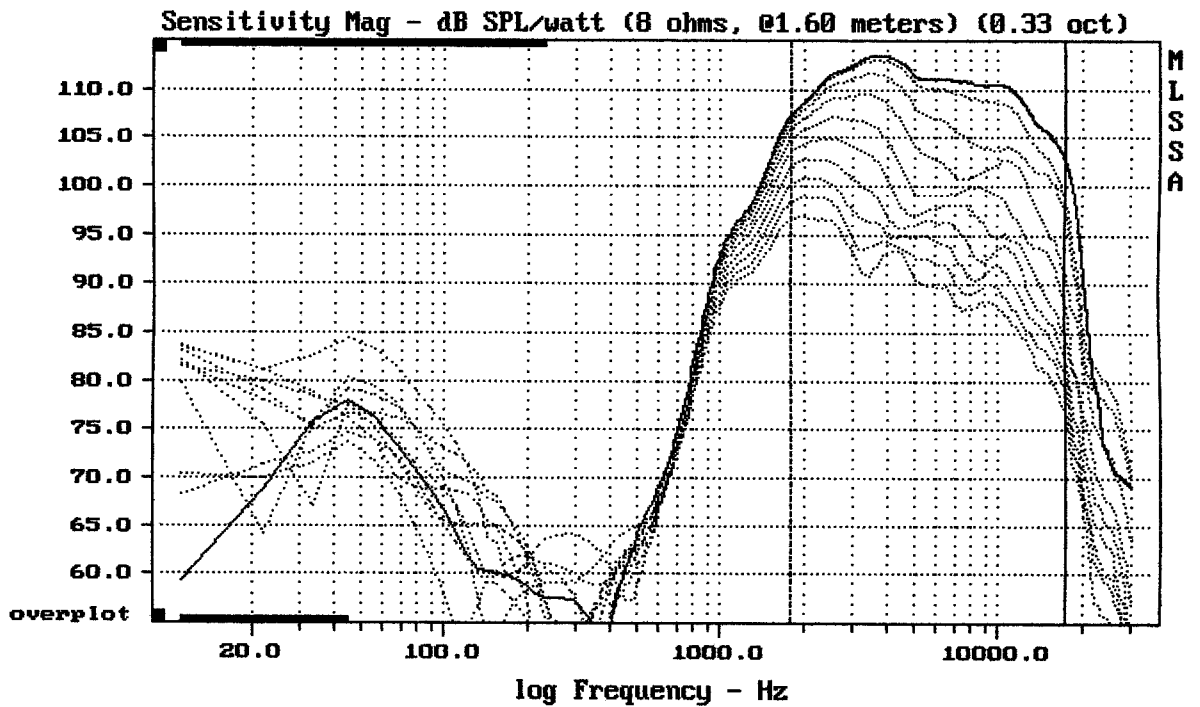

E-shop:

B&C Speakers – DE7

<http://eshop.prodance.cz/de7-8-ohm/d-95937/>

B&C Speakers – ME7

<http://eshop.prodance.cz/me7/d-95216/>

Level (1798:17500 Hz) = 110.97 dB SPL/watt (8 ohms, @1.60 meters)

DE7 + ME7

MLSSA: Frequency Domain

-64.10 dB, 2042 Hz (46), 1.870 msec (18)

Overlay Compare: dev= +11/-3.5, std= 2.9, avg= -22

DE7 + ME7

MLSSA: Frequency Domain

Overlay Compare: dev= +12/-3.5, std= 2.9, avg= -22

DE7 + ME7

mean: 7.704, rms: 7.855, std: 1.532, max: 17.19, min: 5.302

DE7 + ME7

MLSSA: Frequency Domain