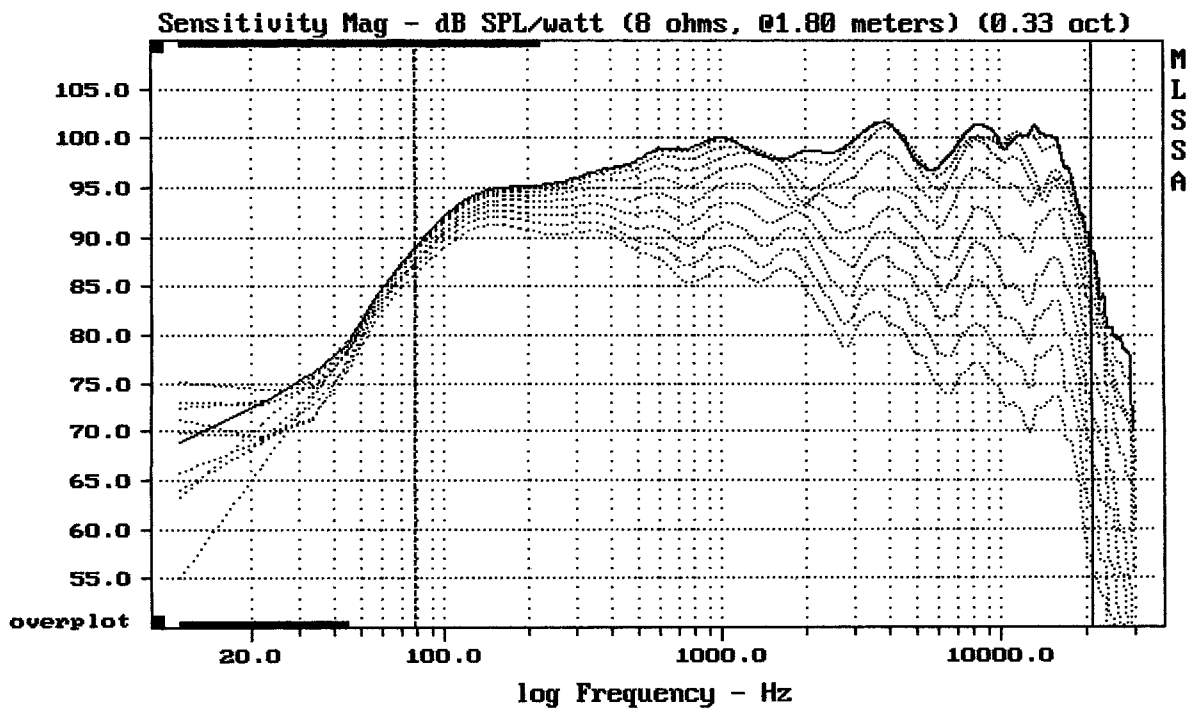

KAPPALITE 15LF + DE620 + B9070

MLSSA: Frequency Domain

mean: 0.3666, rms: 0.4373, std: 0.2384, max: 2.692, min: -0.01972

KAPPALITE 15LF + DE620 + B9070

MLSSA: Frequency Domain

Overlay Compare: dev= +22/-8.9, std= 5.9, avg= -24