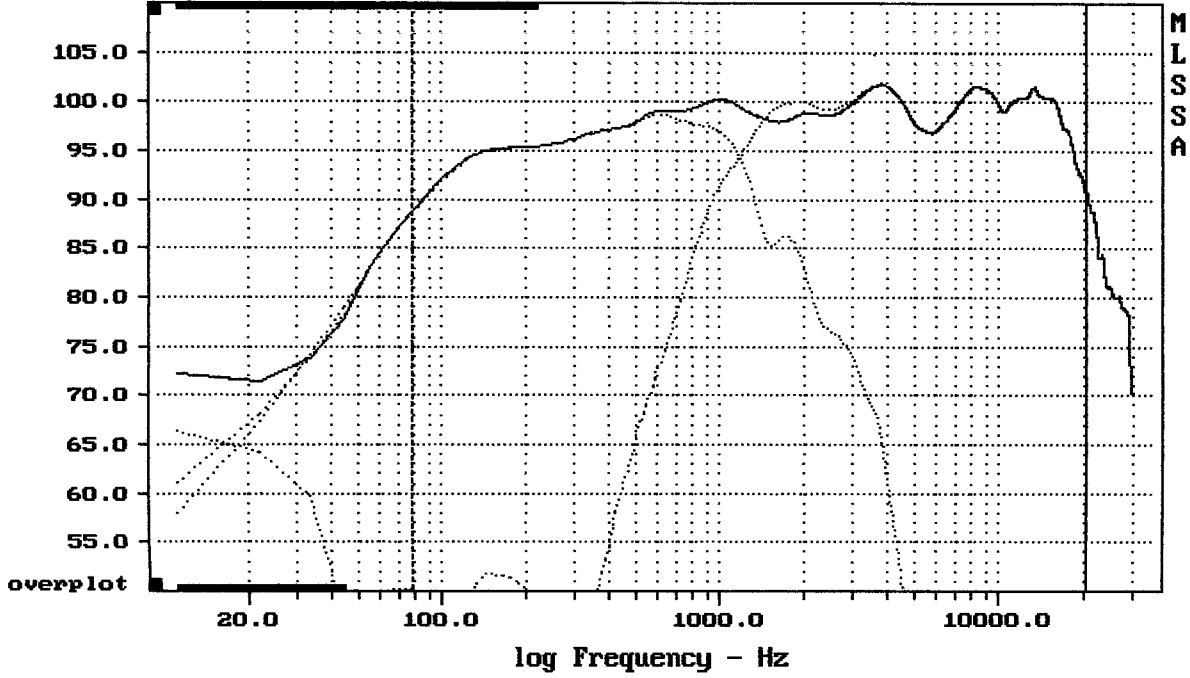

- **Megaton B9070 zvukovod**

<http://eshop.prodance.cz/a7570-zvukovod/d-83912/>

Schéma výhybky:

CURSOR: $dy = -44.2976$ $x = 30007.1014$ (2704)

KAPPALITE 15LF + DE620 + B9070

MLSSA: Frequency Domain

CURSOR: $dy = -8.49108e-006$ $x = 11.2310$ (1021)

KAPPALITE 15LF + DE620 + B9070

MLSSA: Time Domain

Sensitivity Mag - dB SPL/watt (8 ohms, @1.80 meters) (0.33 oct)

Level (78:20500 Hz) = 98.46 dB SPL/watt (8 ohms, @1.80 meters) (0.33 oct)

KAPPALITE 15LF + DE620 + B9070