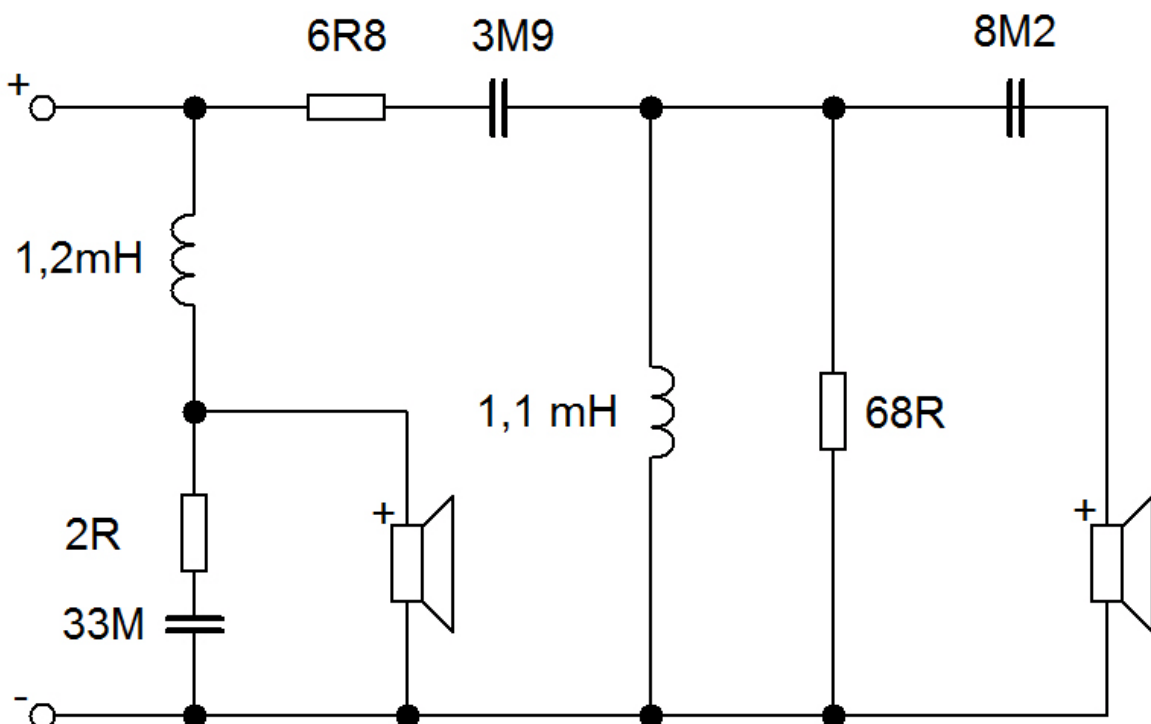

- **Megaton B9070 zvukovod**

<http://eshop.prodance.cz/a7570-zvukovod/d-83912/>

Schéma výhybky:

CURSOR: $dy = -44.2976$ $x = 30007.1014$ (2704)

KAPPALITE 15LF + DE620 + B9070

MLSSA: Frequency Domain

CURSOR: $dy = -8.49108e-006$ $x = 11.2310$ (1021)