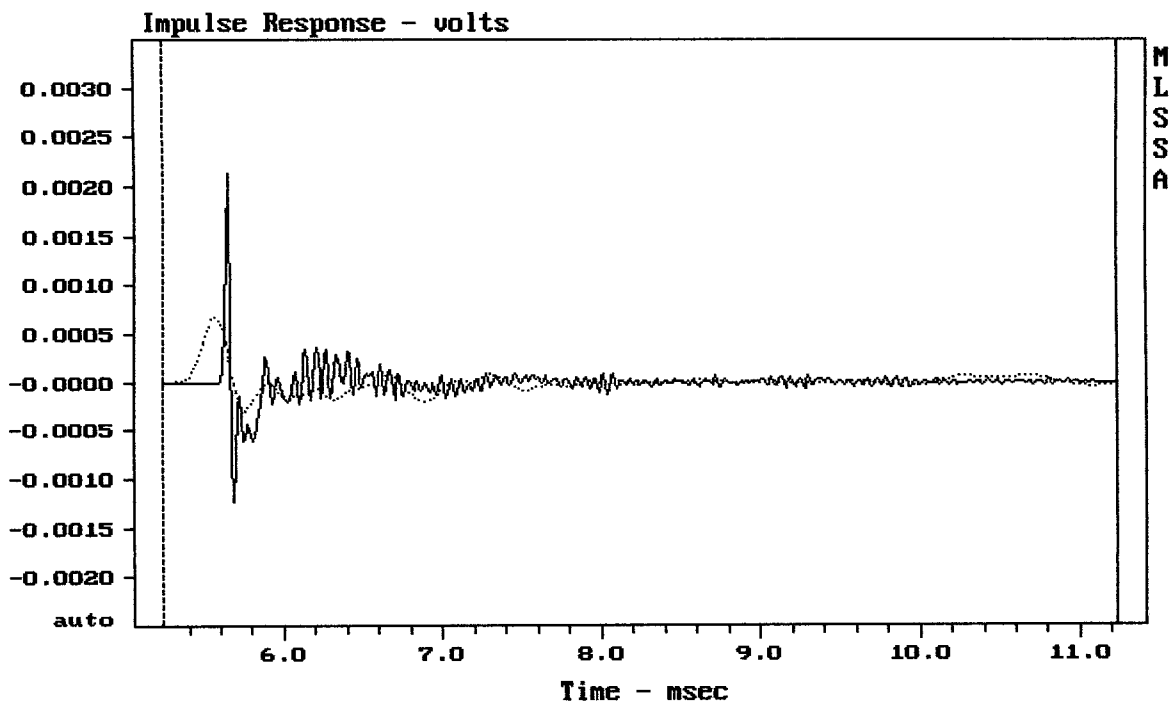

- **Megaton B9070 zvukovod**

<http://eshop.prodance.cz/a7570-zvukovod/d-83912/>

Schéma výhybky:

CURSOR: $dy = -44.2976$ $x = 30007.1014$ (2704)

KAPPALITE 15LF + DE620 + B9070

MLSSA: Frequency Domain

CURSOR: $dy = -8.49108e-006$ $x = 11.2310$ (1021)