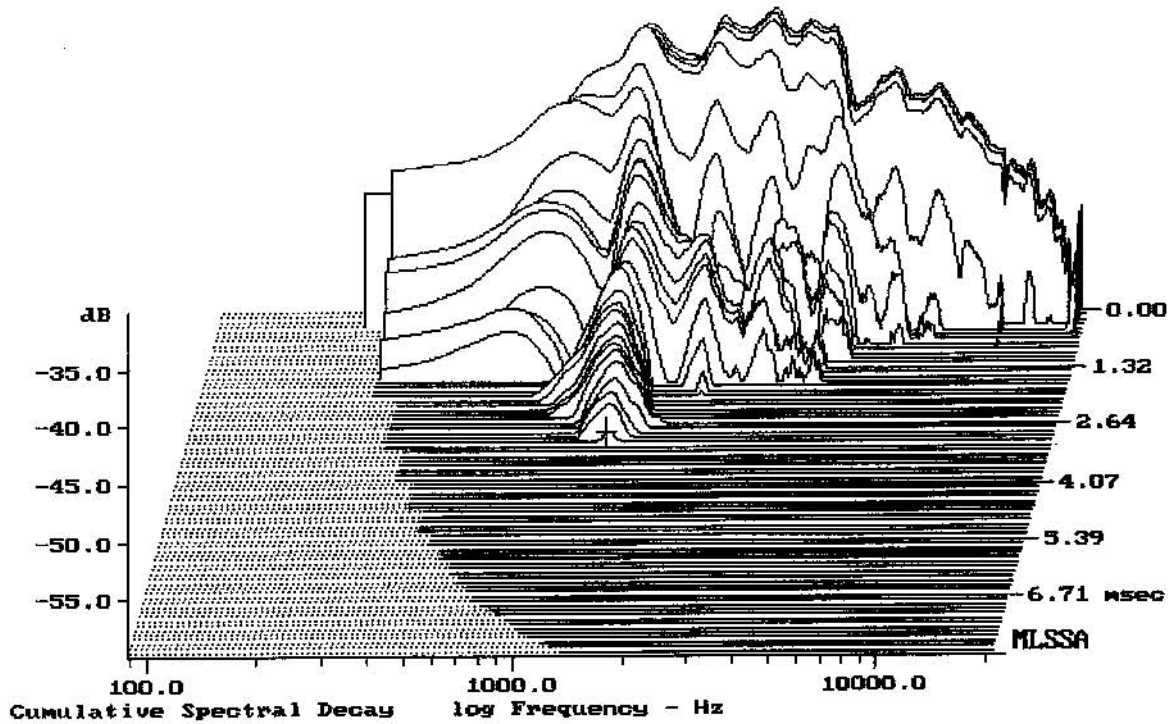

E-shop: <http://eshop.prodance.cz/nd1410mt-8-ohm-xxx/d-90726/>

E-shop: <http://eshop.prodance.cz/a7570-zvukovod/d-83912/>

Level (1199:23016 Hz) = 108.29 dB SPL/watt (8 ohms, @1.00 meters)

RCF ND1410MT

MLSSA: Frequency Domain

-59.13 dB, 1243 Hz (28), 3.000 msec (29)

RCF ND1410MT

MLSSA: Frequency Domain