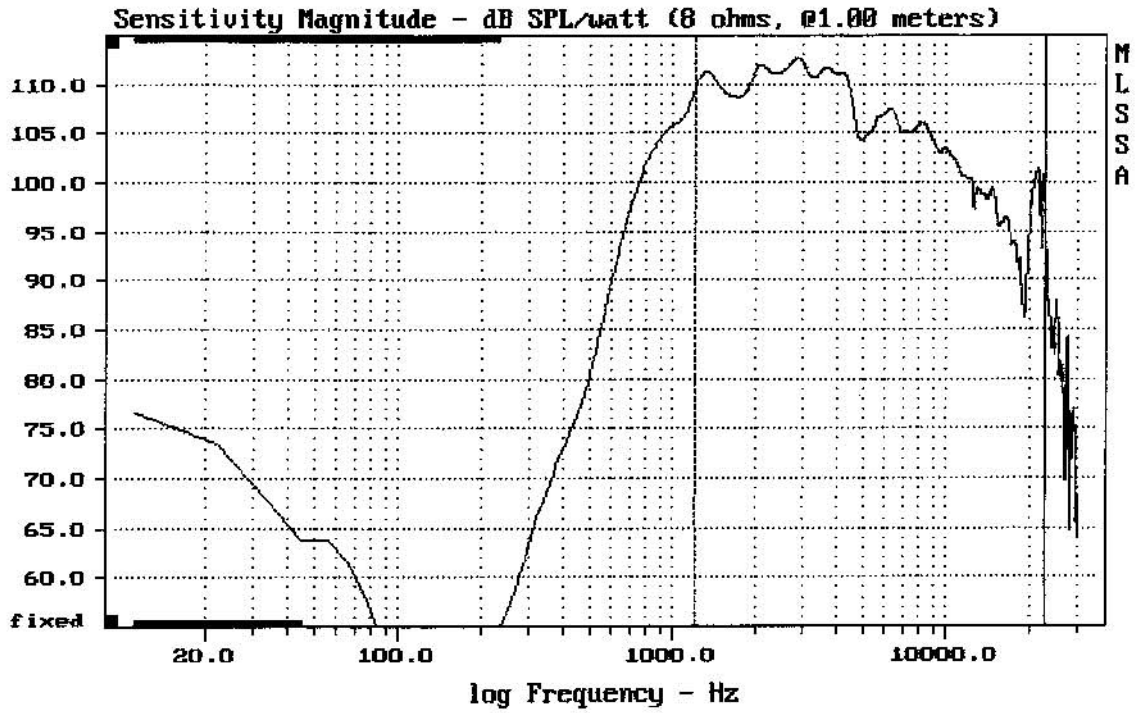

E-shop: <http://eshop.prodance.cz/nd1410mt-8-ohm-xxx/d-90726/>

E-shop: <http://eshop.prodance.cz/a7570-zvukovod/d-83912/>

Level (1199:23016 Hz) = 108.29 dB SPL/watt (8 ohms, @1.00 meters)

RCF ND1410MT

MLSSA: Frequency Domain

-59.13 dB, 1243 Hz (28), 3.000 msec (29)

RCF ND1410MT

MLSSA: Frequency Domain