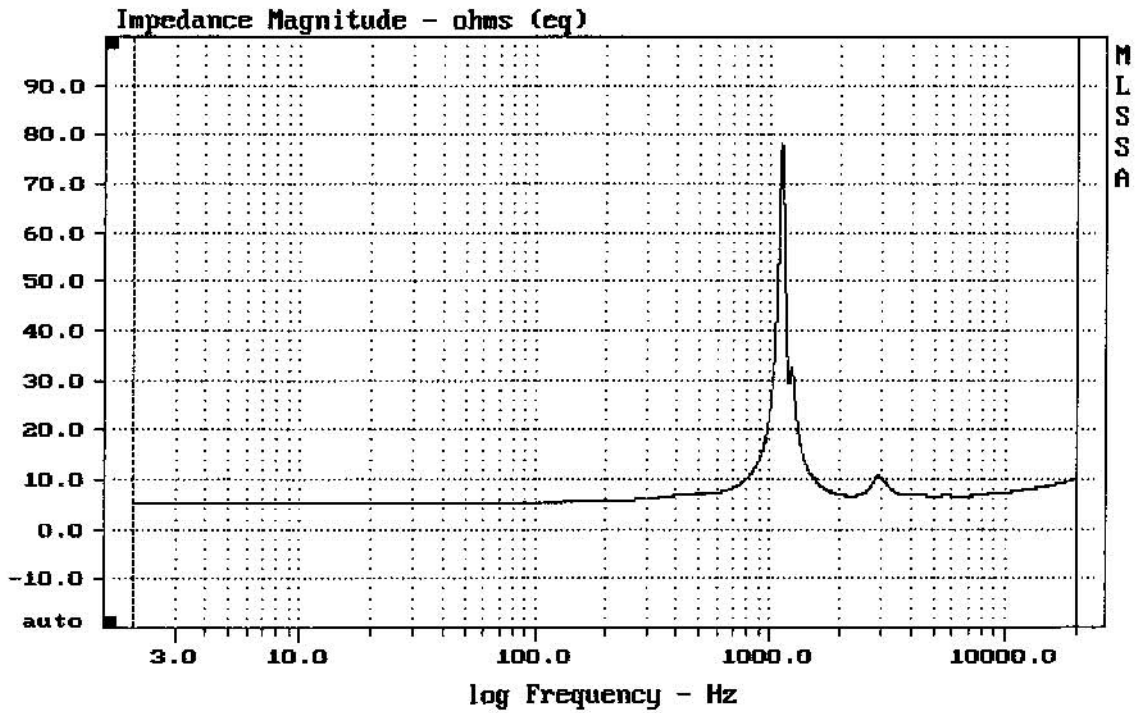

E-shop: <http://eshop.prodance.cz/nd1410mt-8-ohm-xxx/d-90726/>

E-shop: <http://eshop.prodance.cz/a7570-zvukovod/d-83912/>

Level (1199:23016 Hz) = 108.29 dB SPL/watt (8 ohms, @1.00 meters)

RCF ND1410MT

MLSSA: Frequency Domain

-59.13 dB, 1243 Hz (28), 3.000 msec (29)

RCF ND1410MT

MLSSA: Frequency Domain