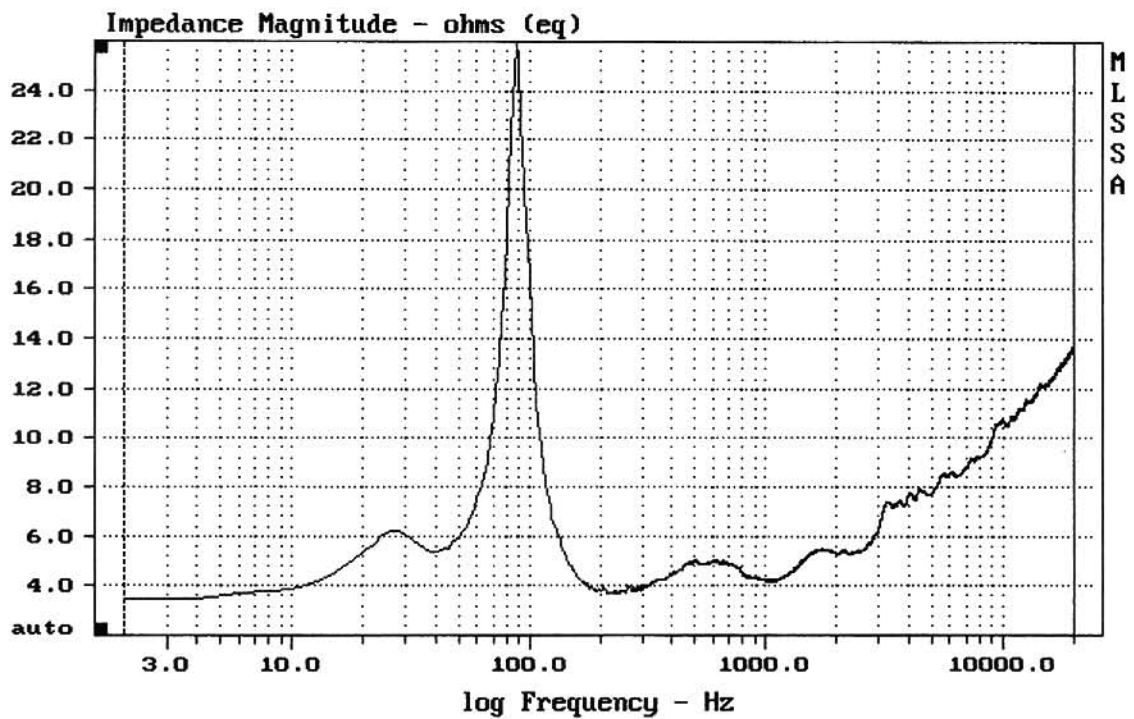

Overlay Compare: dev= +26/-15, std= 5.2, avg= -3.2

SOS BEYMA

MLSSA: Frequency Domain

-69.27 dB, 2175 Hz (49), 2.530 msec (24)

SOS BEYMA

MLSSA: Frequency Domain

SOS BEYMA