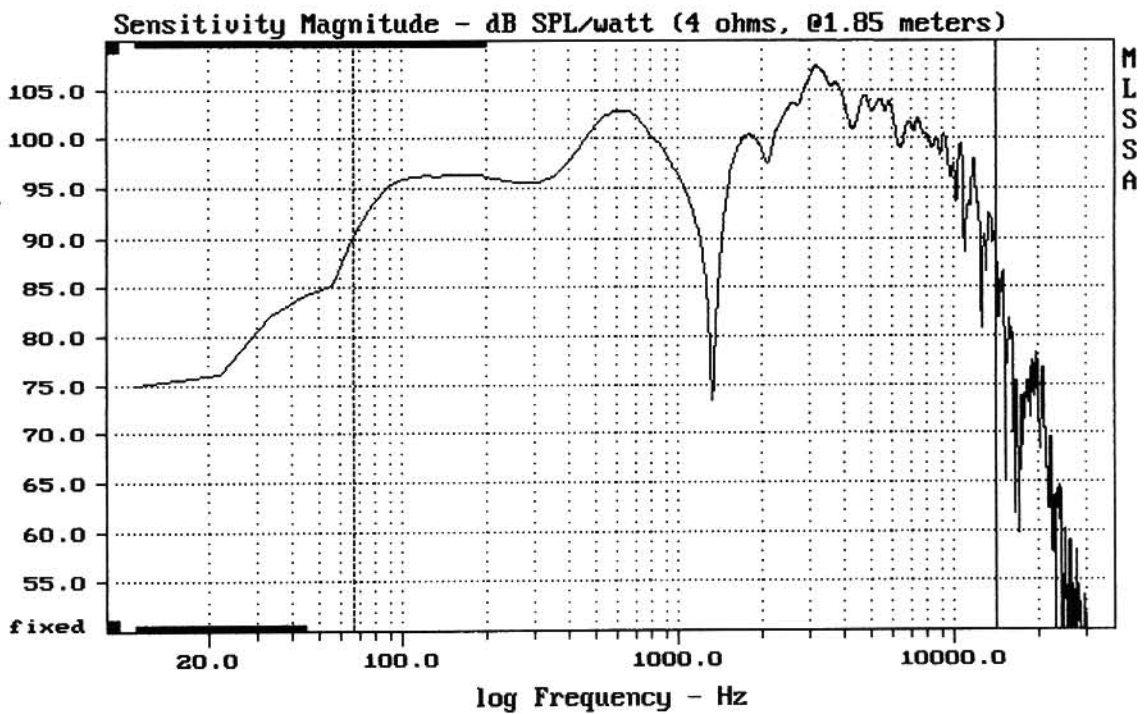

Overlay Compare: dev= +26/-15, std= 5.2, avg= -3.2

SOS BEYMA

MLSSA: Frequency Domain

-69.27 dB, 2175 Hz (49), 2.530 msec (24)

SOS BEYMA

MLSSA: Frequency Domain

SOS BEYMA