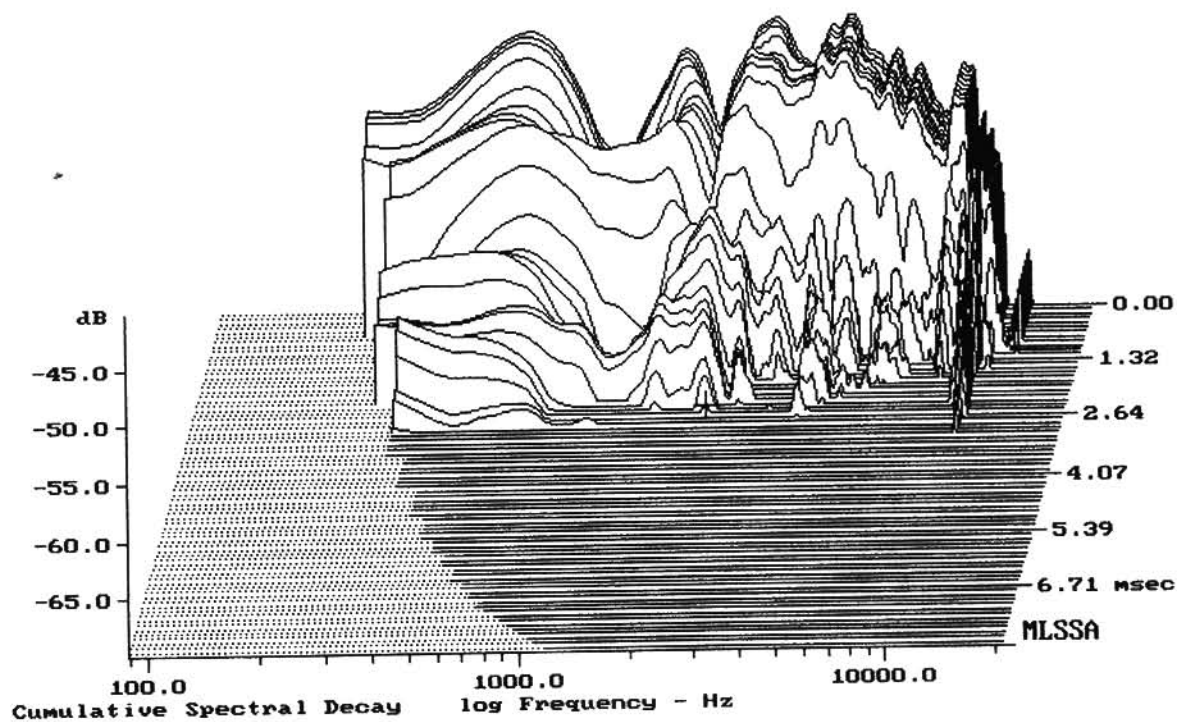

Overlay Compare: dev= +26/-15, std= 5.2, avg= -3.2

SOS BEYMA

MLSSA: Frequency Domain

-69.27 dB, 2175 Hz (49), 2.530 msec (24)

SOS BEYMA

MLSSA: Frequency Domain

SOS BEYMA