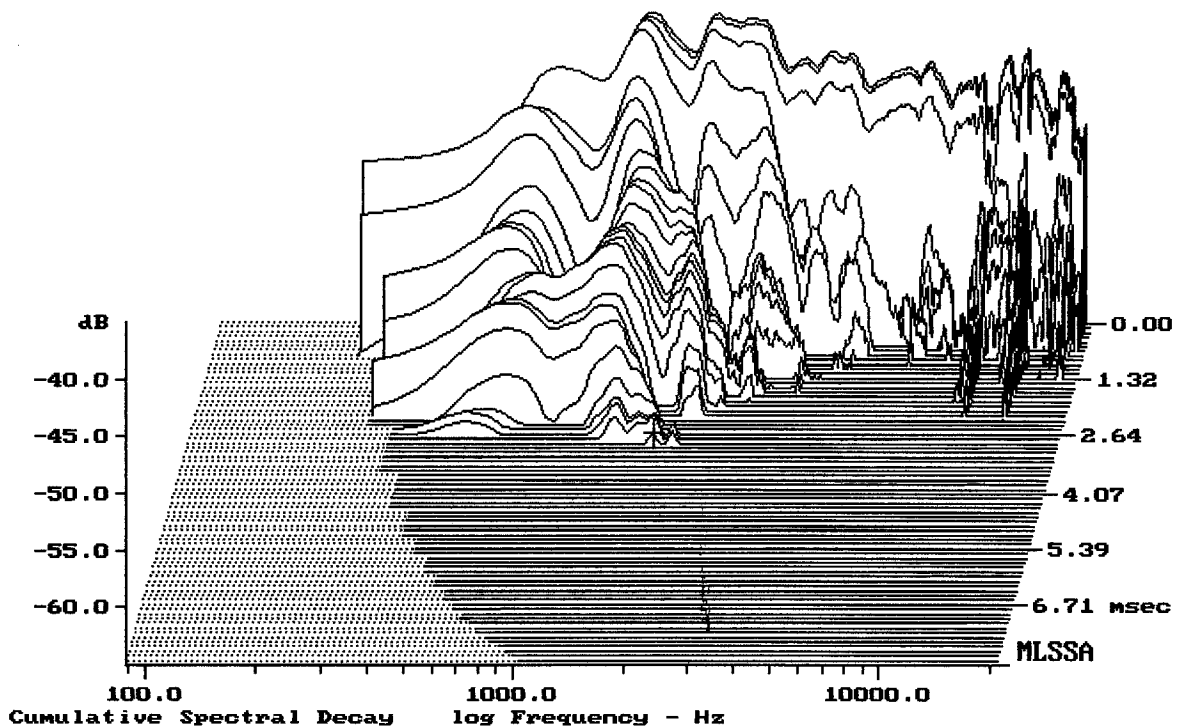

E-shop: <http://eshop.prodance.cz/d220ti-omf-16-ohm/d-90767/>

E-shop: <http://eshop.prodance.cz/a7570-zvukovod/d-83912/>

Level (699:20000 Hz) = 107.50 dB SPL/watt (16 ohms, @1.00 meters)

SELENIUM D220TI OMF-16 + A7570

MLSSA: Frequency Domain

-64.04 dB, 1642 Hz (37), 2.860 msec (27)