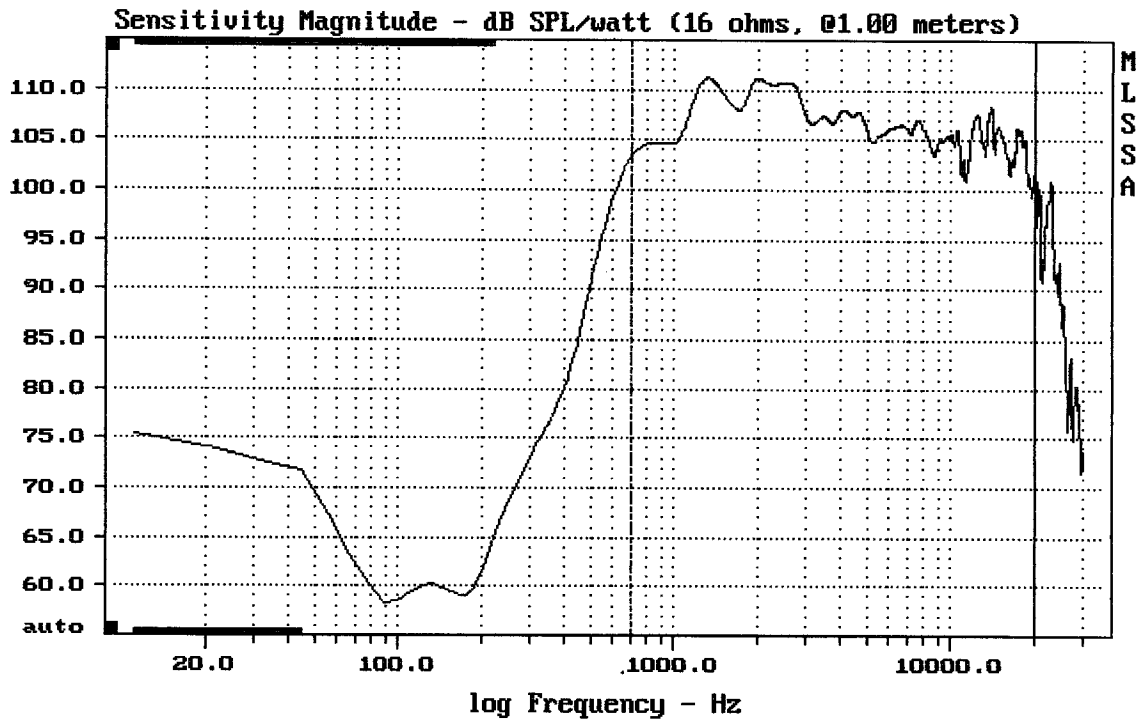

E-shop: <http://eshop.prodance.cz/d220ti-omf-16-ohm/d-90767/>

E-shop: <http://eshop.prodance.cz/a7570-zvukovod/d-83912/>

Level (699:20000 Hz) = 107.50 dB SPL/watt (16 ohms, @1.00 meters)

SELENIUM D220TI OMF-16 + A7570

MLSSA: Frequency Domain

-64.04 dB, 1642 Hz (37), 2.860 msec (27)