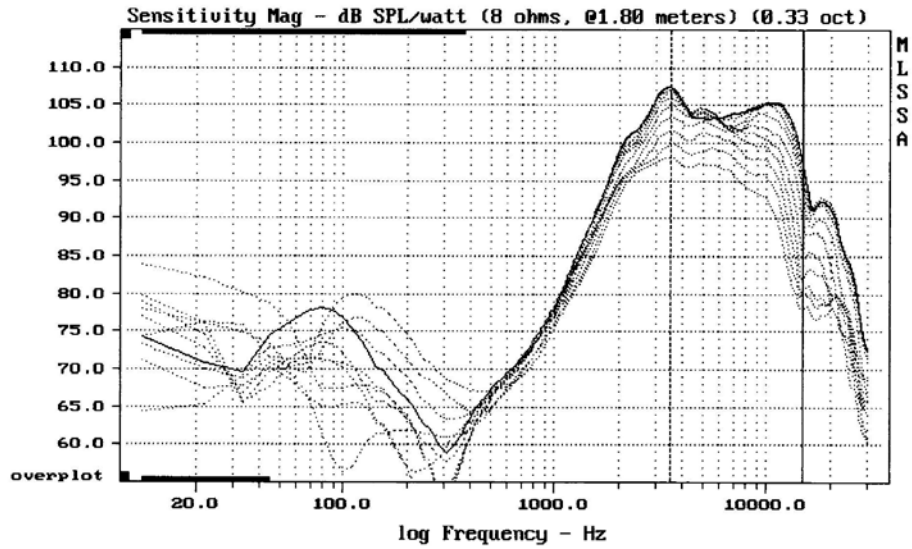

E-shop: <http://eshop.prodance.cz/st324-8-ohm/d-77414/>

Overlay Compare: dev= +6.8/-8.8, std= 5.4, avg= -13

SELENIUM ST324 0/10/...90 DEG.HOR.

Overlay Compare: dev= +5.3/-4, std= 2.3, avg= -20

SELENIUM ST324 0/10/...90 DEG.VERT.