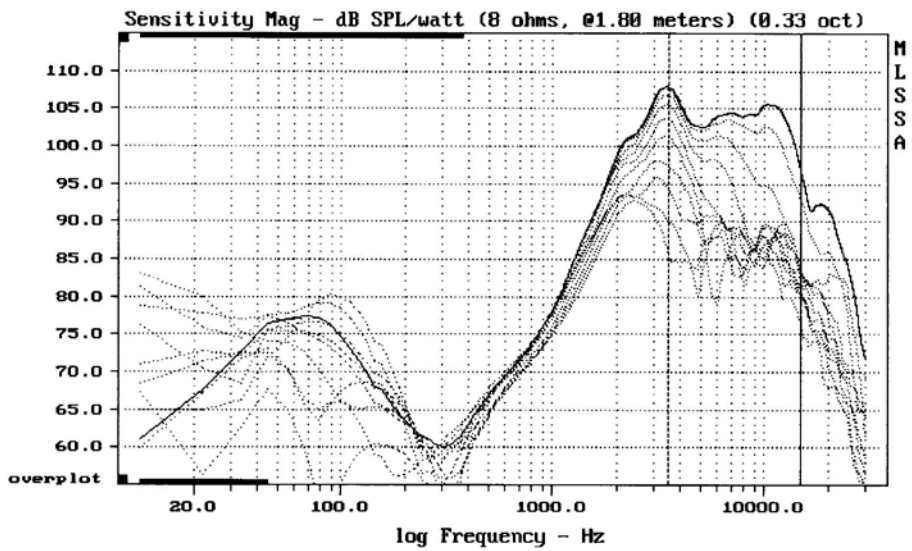

E-shop: <http://eshop.prodance.cz/st324-8-ohm/d-77414/>

Overlay Compare: dev= +6.8/-8.8, std= 5.4, avg= -13

SELENIUM ST324 0/10/...90 DEG.HOR.

Overlay Compare: dev= +5.3/-4, std= 2.3, avg= -20

SELENIUM ST324 0/10/...90 DEG.VERT.