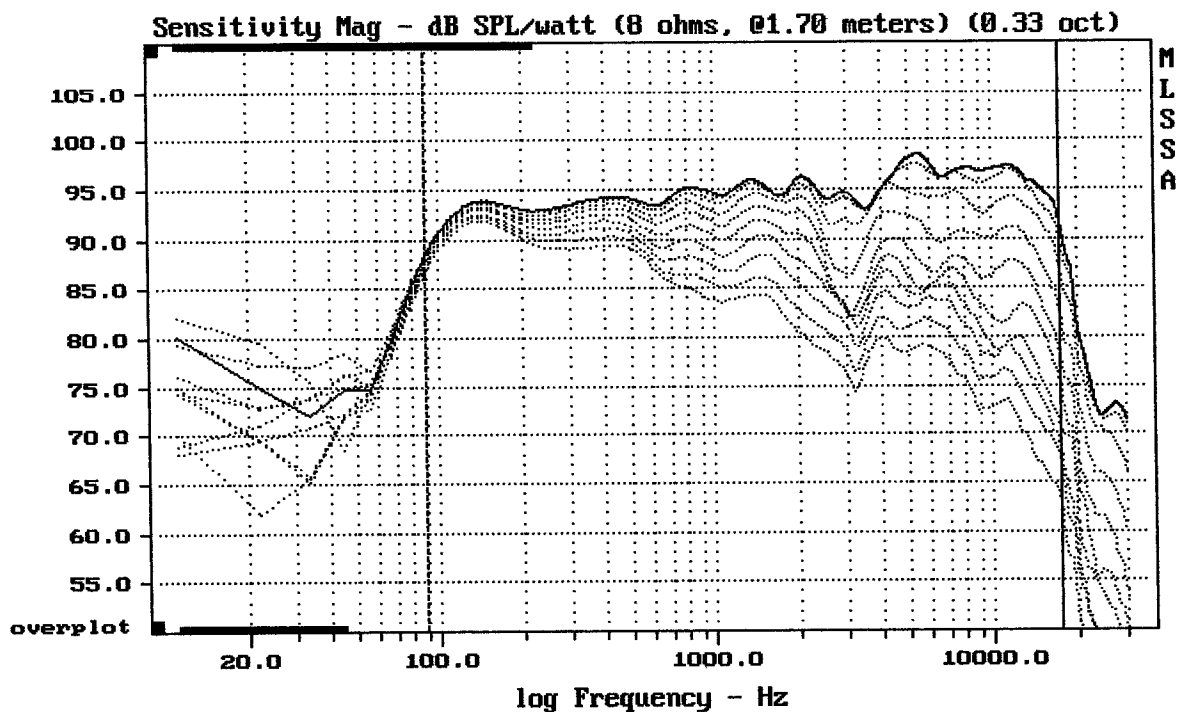

Sestava Eminence Alpha-10A + Selenium DT150

Osazení:

- Eminence Alpha-10A 8/Ohm

<http://eshop.prodance.cz/DetailPage.asp?DPG=93946>

- Selenium DT150 8/Ohm

<http://eshop.prodance.cz/DetailPage.asp?DPG=82055>

Schéma výhybky:

Overlay Compare: dev= +20/-7.6, std= 6.1, avg= -22

ALPHA-10A + DT150

MLSSA: Frequency Domain

Level (89:17500 Hz) = 95.15 dB SPL/watt (8 ohms, @1.70 meters) (0.33 oct)

ALPHA-10A + DT150

-78.85 dB, 2308 Hz (52), 2.860 msec (27)

DTTO

mean: 12.26, rms: 12.56, std: 2.727, max: 23.2, min: 6.415

ALPHA-10A + DT150