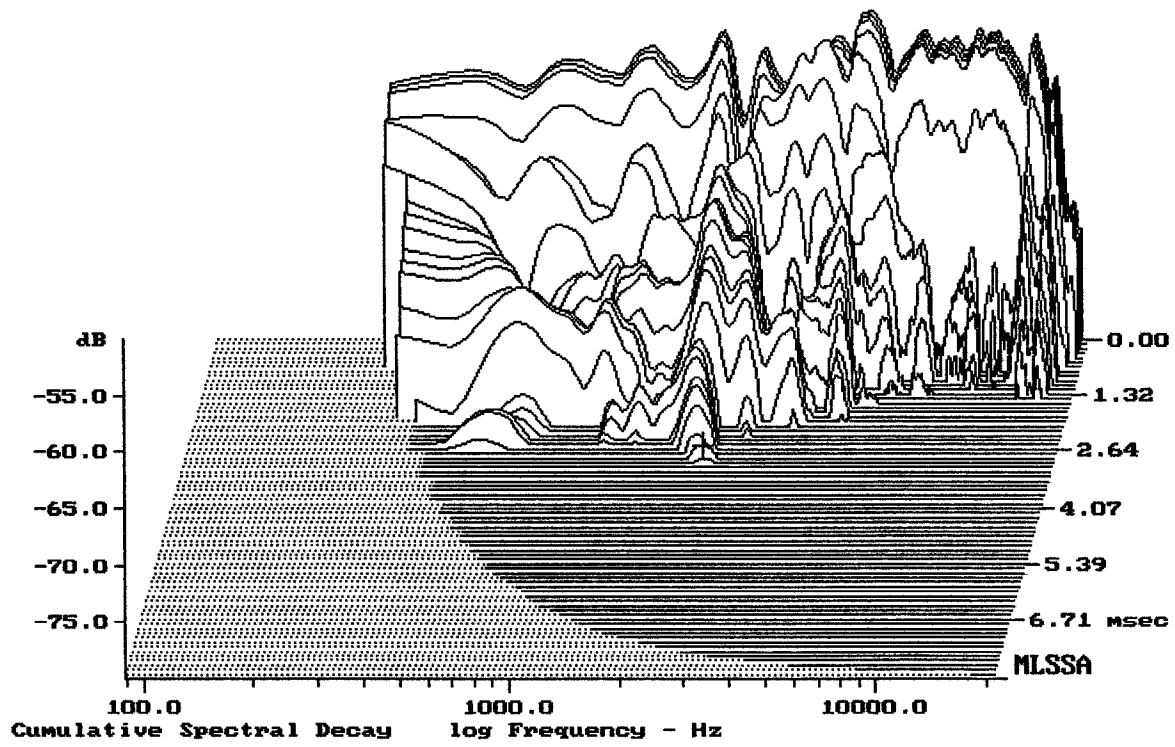

Schéma výhybky:

Overlay Compare: dev= +20/-7.6, std= 6.1, avg= -22

ALPHA-10A + DT150

MLSSA: Frequency Domain

Level (89:17500 Hz) = 95.15 dB SPL/watt (8 ohms, @1.70 meters) (0.33 oct)

ALPHA-10A + DT150

-78.85 dB, 2308 Hz (52), 2.860 msec (27)

DTTO

mean: 12.26, rms: 12.56, std: 2.727, max: 23.2, min: 6.415

ALPHA-10A + DT150