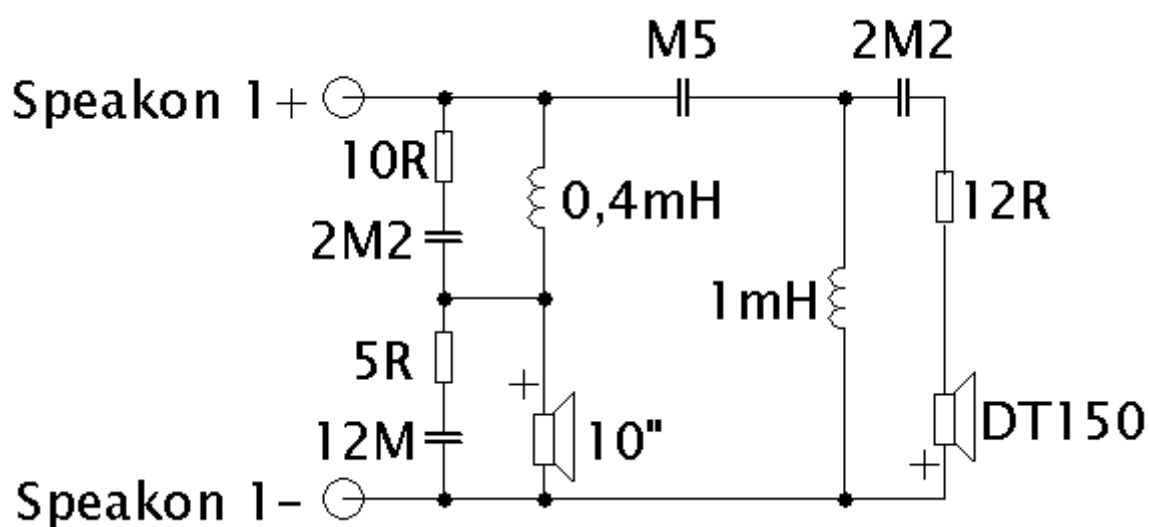

Sestava Eminence Alpha-10A + Selenium DT150

Osazení:

- Eminence Alpha-10A 8/Ohm

<http://eshop.prodance.cz/DetailPage.asp?DPG=93946>

- Selenium DT150 8/Ohm

<http://eshop.prodance.cz/DetailPage.asp?DPG=82055>

Schéma výhybky:

Overlay Compare: dev= +20/-7.6, std= 6.1, avg= -22

ALPHA-10A + DT150

MLSSA: Frequency Domain

Level (89:17500 Hz) = 95.15 dB SPL/watt (8 ohms, @1.70 meters) (0.33 oct)

ALPHA-10A + DT150

-78.85 dB, 2308 Hz (52), 2.860 msec (27)

DTTO

mean: 12.26, rms: 12.56, std: 2.727, max: 23.2, min: 6.415

ALPHA-10A + DT150