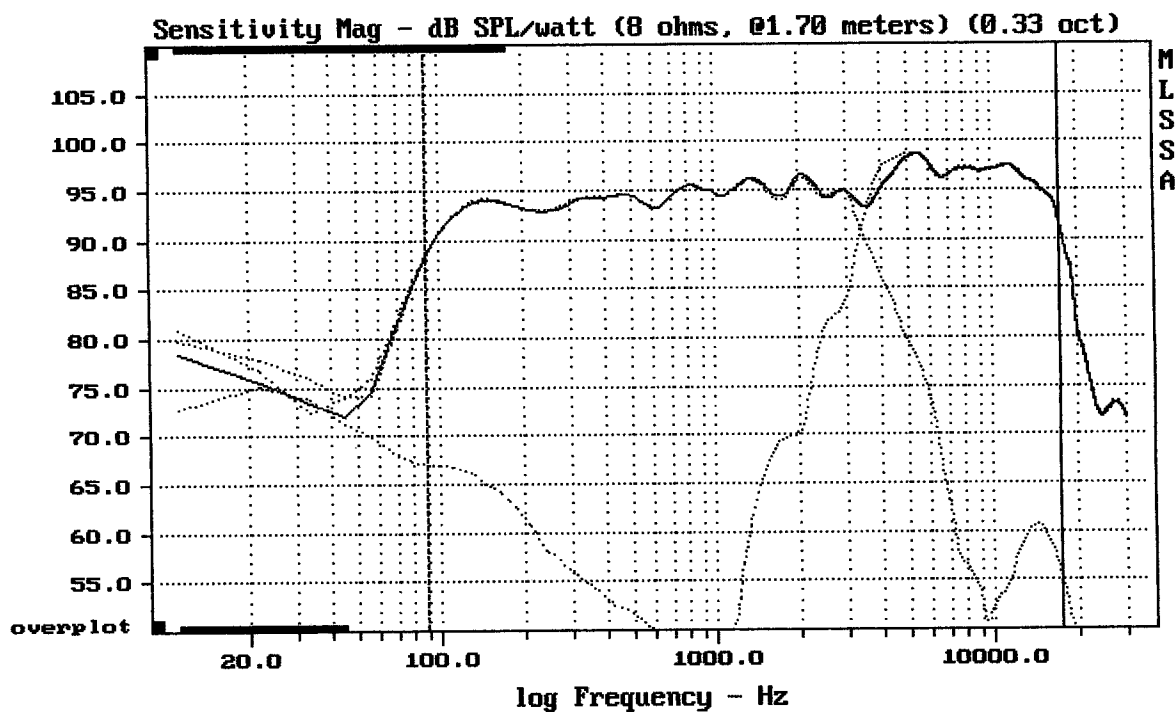

Schéma výhybky:

Overlay Compare: dev= +20/-7.6, std= 6.1, avg= -22

ALPHA-10A + DT150

MLSSA: Frequency Domain

Level (89:17500 Hz) = 95.15 dB SPL/watt (8 ohms, @1.70 meters) (0.33 oct)

ALPHA-10A + DT150

-78.85 dB, 2308 Hz (52), 2.860 msec (27)

DTTO

mean: 12.26, rms: 12.56, std: 2.727, max: 23.2, min: 6.415

ALPHA-10A + DT150