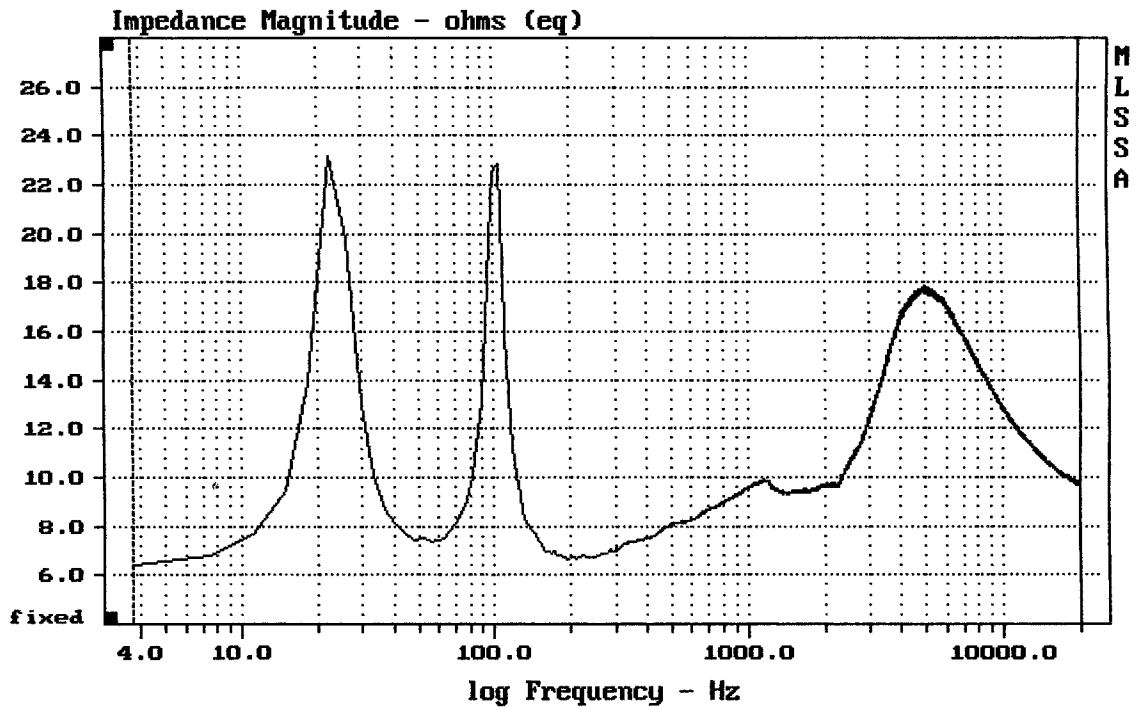

Schéma výhybky:

Overlay Compare: dev= +20/-7.6, std= 6.1, avg= -22

ALPHA-10A + DT150

MLSSA: Frequency Domain

Level (89:17500 Hz) = 95.15 dB SPL/watt (8 ohms, @1.70 meters) (0.33 oct)

ALPHA-10A + DT150

-78.85 dB, 2308 Hz (52), 2.860 msec (27)

DTTO

mean: 12.26, rms: 12.56, std: 2.727, max: 23.2, min: 6.415

ALPHA-10A + DT150