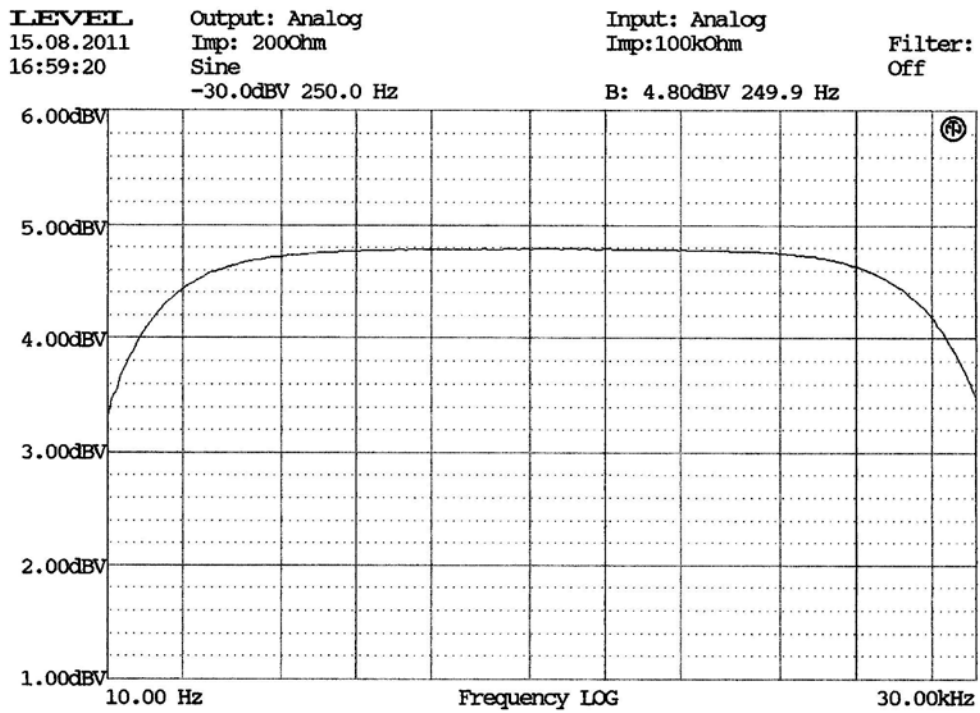

E-shop: <http://eshop.prodance.cz/tube-mp/d-96014/>

ART TUBE MP