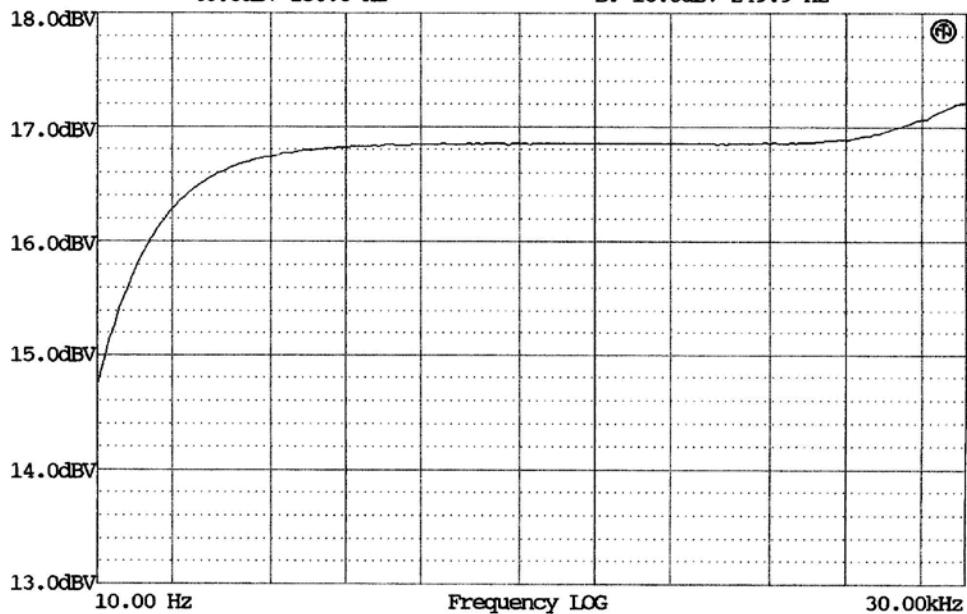

E-shop: <http://eshop.prodance.cz/tube-mp/d-96014/>

LEVEL 15.08.2011 17:01:07 Output: Analog Imp: 2000hm Sine -40.0dBV 250.0 Hz Input: Analog Imp:100kOhm B: 16.8dBV 249.9 Hz Filter: Off

LEVEL 15.08.2011 17:33:53 Output: Analog Imp: 2000hm Sine 0.00dBV 250.0 Hz Input: Analog Imp:100kOhm B: 10.1dBV 249.9 Hz Filter: Off