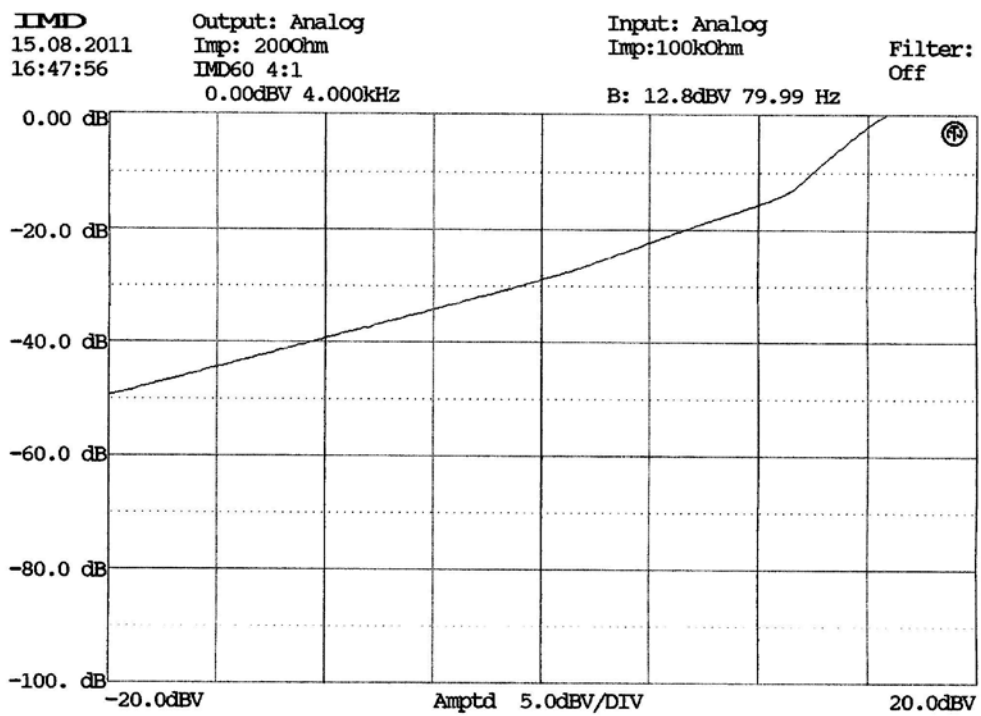

E-shop: <http://eshop.prodance.cz/tube-mp/d-96014/>

ART TUBE MP