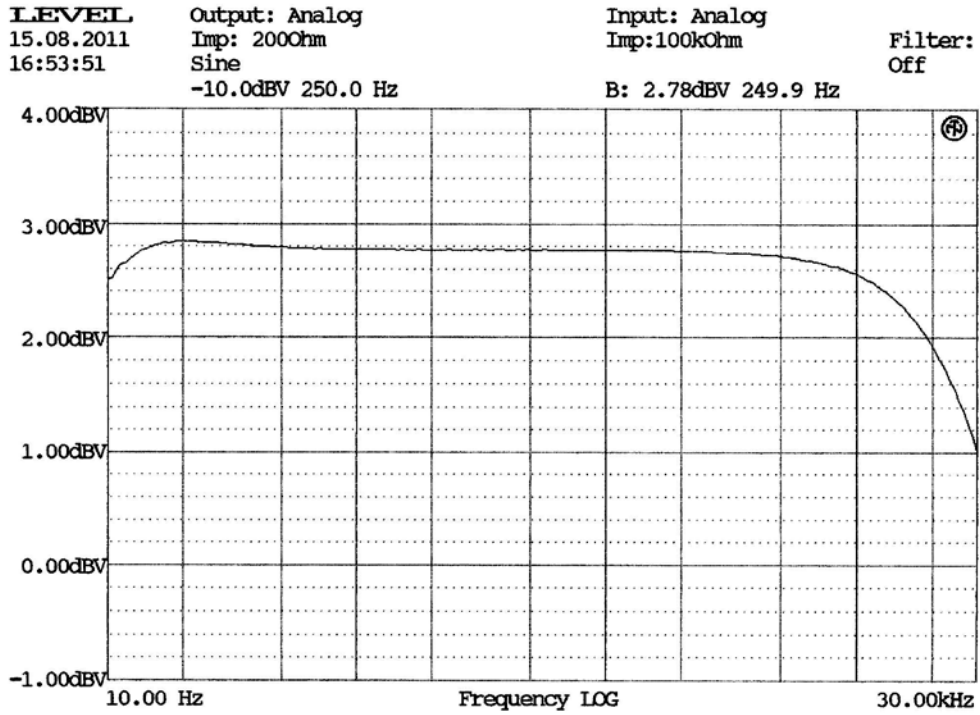

E-shop: <http://eshop.prodance.cz/tube-mp/d-96014/>

ART TUBE MP