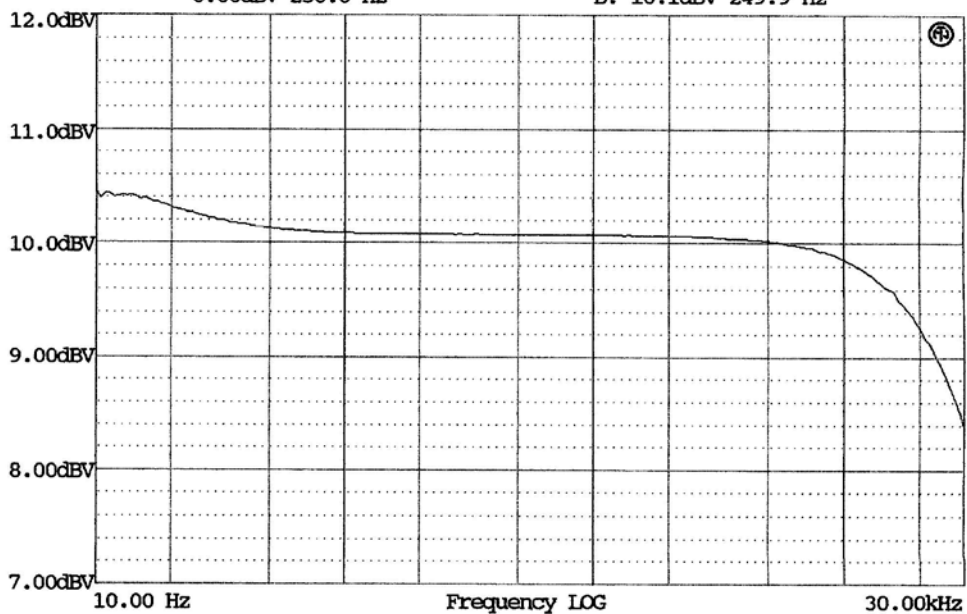

E-shop: <http://eshop.prodance.cz/tube-mp/d-96014/>

LEVEL 15.08.2011 17:01:07 Output: Analog Imp: 2000hm Sine -40.0dBV 250.0 Hz Input: Analog Imp:100kOhm B: 16.8dBV 249.9 Hz Filter: Off

LEVEL 15.08.2011 17:33:53 Output: Analog Imp: 2000hm Sine 0.00dBV 250.0 Hz Input: Analog Imp:100kOhm B: 10.1dBV 249.9 Hz Filter: Off