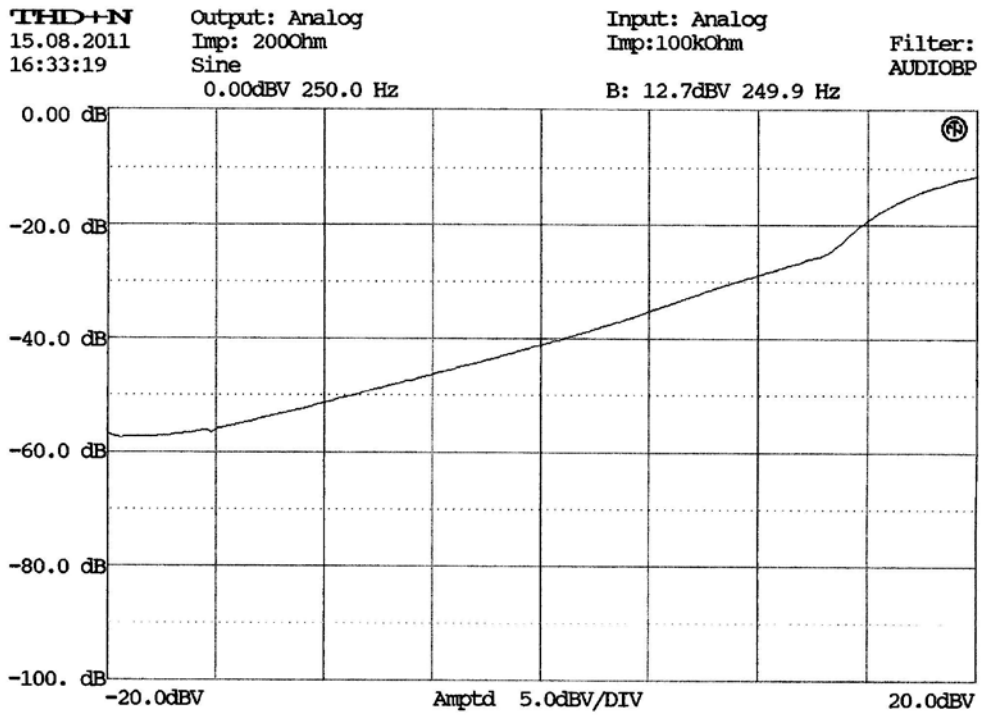

E-shop: <http://eshop.prodance.cz/tube-mp/d-96014/>

ART TUBE MP