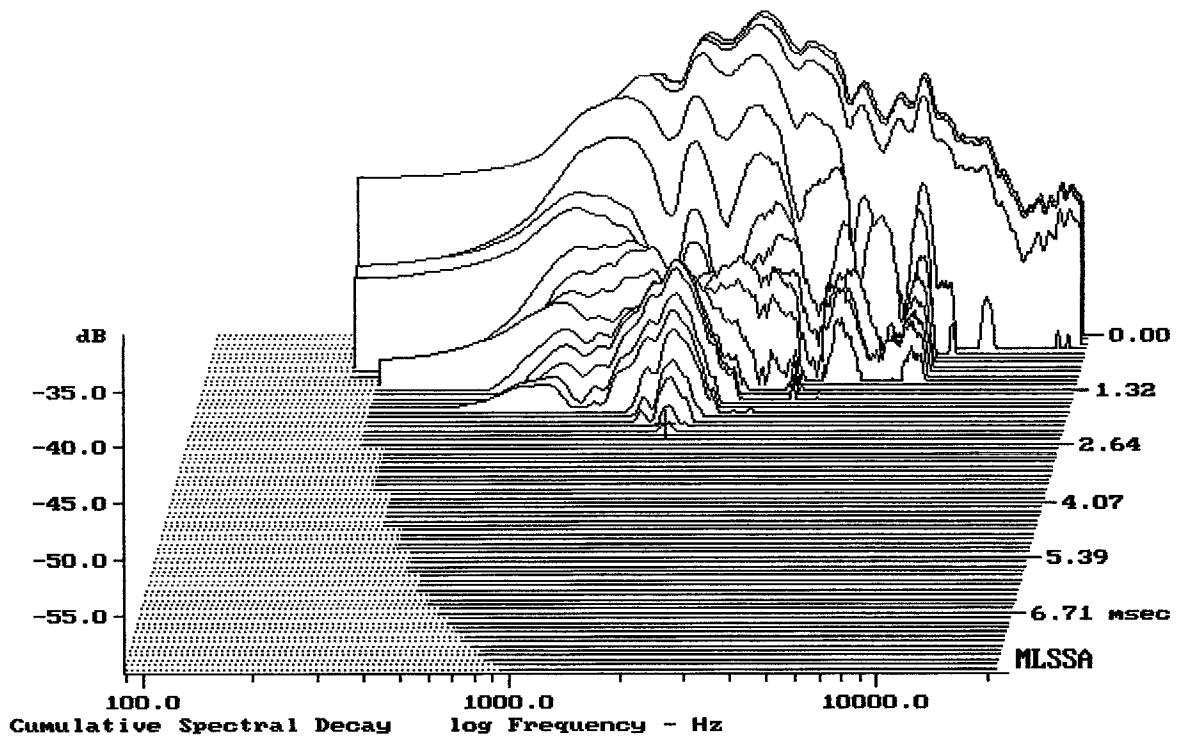

E-shop: <http://eshop.prodance.cz/bms4538-8-ohm/d-87248/>

E-shop: <http://eshop.prodance.cz/a9090-zvukovod/d-83920/>

Level (1298:25801 Hz) = 109.22 dB SPL/watt (8 ohms, @1.00 meters)

BMS4538 + A9090

MLSSA: Frequency Domain

-59.38 dB, 1731 Hz (39), 2.310 msec (22)