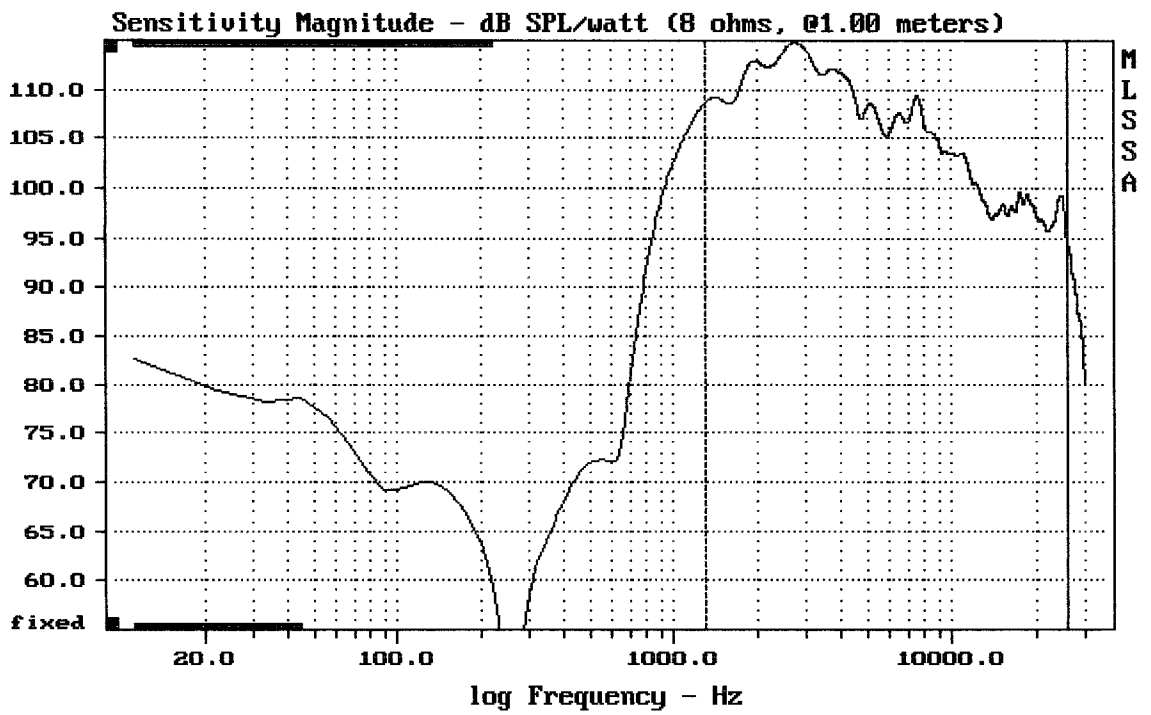

E-shop: <http://eshop.prodance.cz/bms4538-8-ohm/d-87248/>

E-shop: <http://eshop.prodance.cz/a9090-zvukovod/d-83920/>

Level (1298:25801 Hz) = 109.22 dB SPL/watt (8 ohms, @1.00 meters)

BMS4538 + A9090

MLSSA: Frequency Domain

-59.38 dB, 1731 Hz (39), 2.310 msec (22)