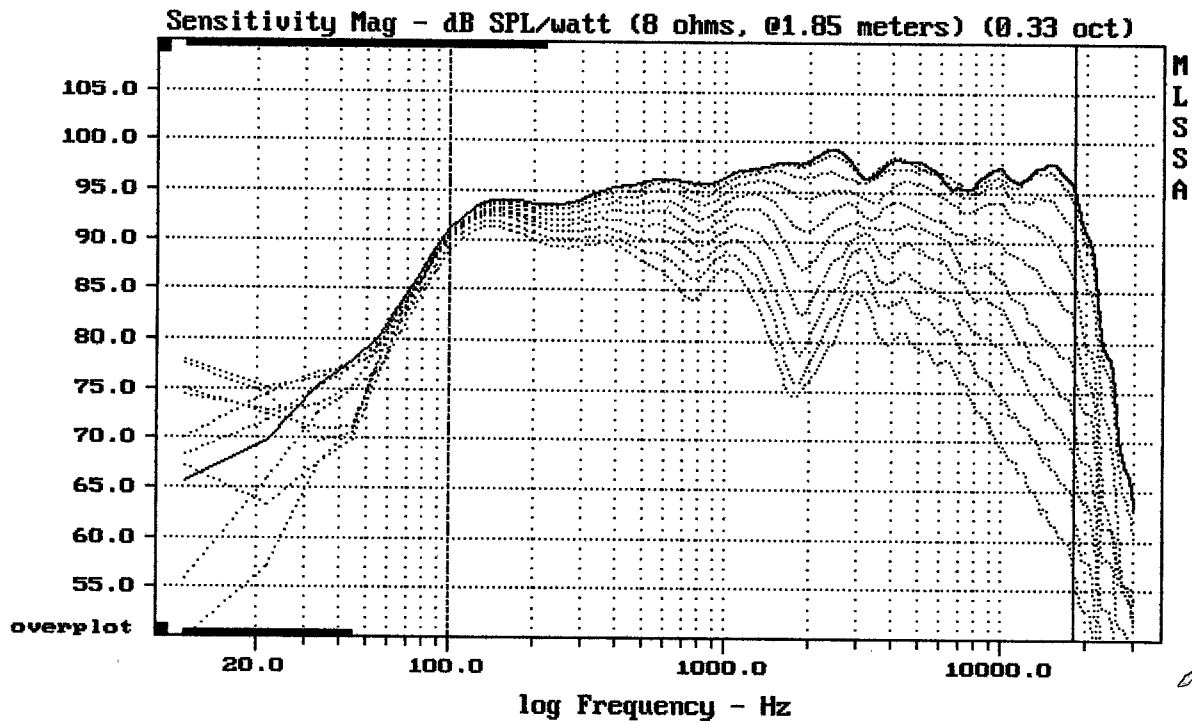

- Megaton A7570u

<http://eshop.prodance.cz/DetailPage.asp?DPG=83913>

Schéma výhybky:

CURSOR: dy = -28.5058 x = 30007.1014 (2704)

DELTA 12LF + DE12 + A7570u

MLSSA: Frequency Domain

Level (100:10211 Hz) = 96.67 dB SPL/watt (8 ohms, @1.85 meters) (0.33 oct)

DELTA 12LF + DE12 + A7570u

MLSSA: Frequency Domain

-76.16 dB, 2752 Hz (62), 1.760 msec (17)

Overlay Compare: dev= +23/-13, std= 8.7, avg= -25

DELTA 12LF + DE12 + A7570u

MLSSA: Frequency Domain

mean: 16.77, rms: 17.34, std: 4.41, max: 30.78, min: 3.064