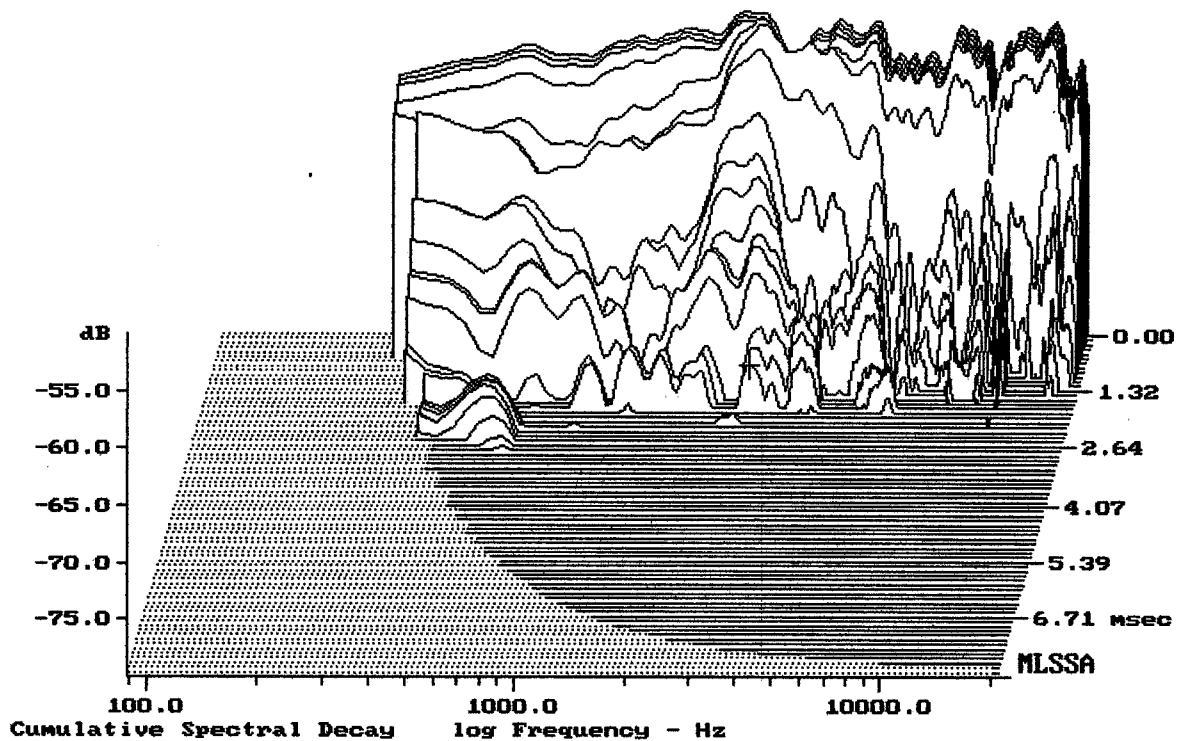

- Megaton A7570u

<http://eshop.prodance.cz/DetailPage.asp?DPG=83913>

Schéma výhybky:

CURSOR: dy = -28.5058 x = 30007.1014 (2704)

DELTA 12LF + DE12 + A7570u

MLSSA: Frequency Domain

Level (100:10211 Hz) = 96.67 dB SPL/watt (8 ohms, @1.85 meters) (0.33 oct)

DELTA 12LF + DE12 + A7570u

MLSSA: Frequency Domain

-76.16 dB, 2752 Hz (62), 1.760 msec (17)

Overlay Compare: dev= +23/-13, std= 8.7, avg= -25

DELTA 12LF + DE12 + A7570u

MLSSA: Frequency Domain

mean: 16.77, rms: 17.34, std: 4.41, max: 30.78, min: 3.064