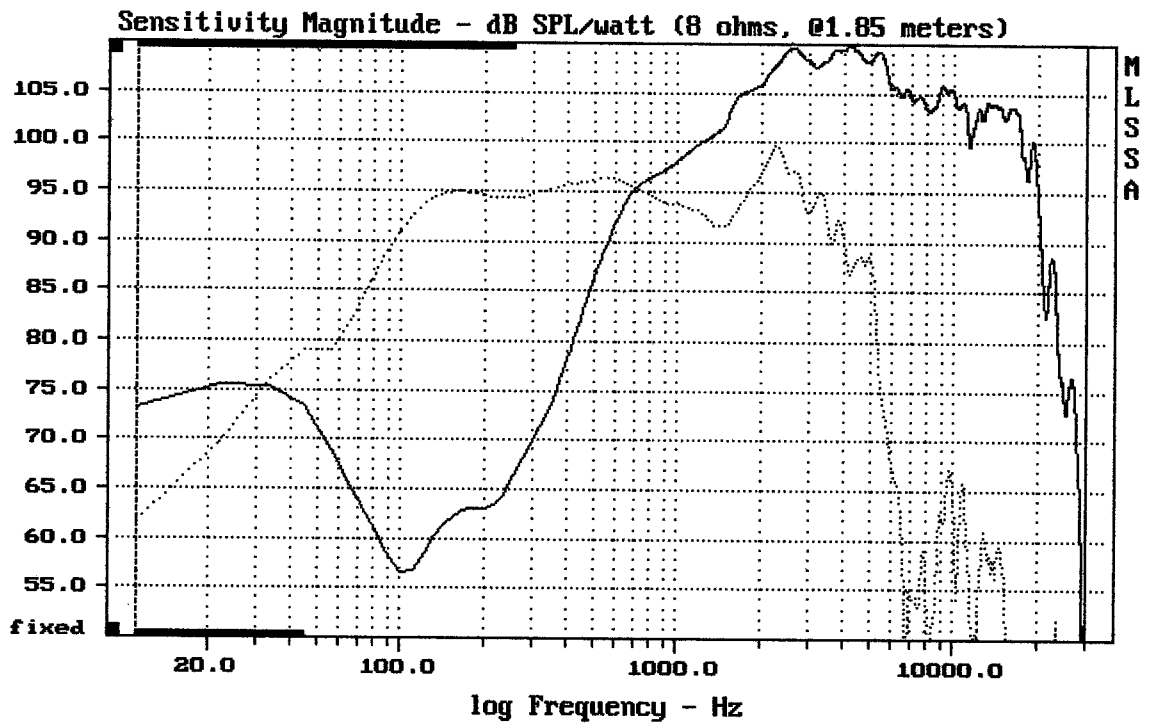

- Megaton A7570u

<http://eshop.prodance.cz/DetailPage.asp?DPG=83913>

Schéma výhybky:

CURSOR: dy = -28.5058 x = 30007.1014 (2704)

DELTA 12LF + DE12 + A7570u

MLSSA: Frequency Domain

Level (100:10211 Hz) = 96.67 dB SPL/watt (8 ohms, @1.85 meters) (0.33 oct)

DELTA 12LF + DE12 + A7570u

MLSSA: Frequency Domain

-76.16 dB, 2752 Hz (62), 1.760 msec (17)

Overlay Compare: dev= +23/-13, std= 8.7, avg= -25

DELTA 12LF + DE12 + A7570u

MLSSA: Frequency Domain

mean: 16.77, rms: 17.34, std: 4.41, max: 30.78, min: 3.064