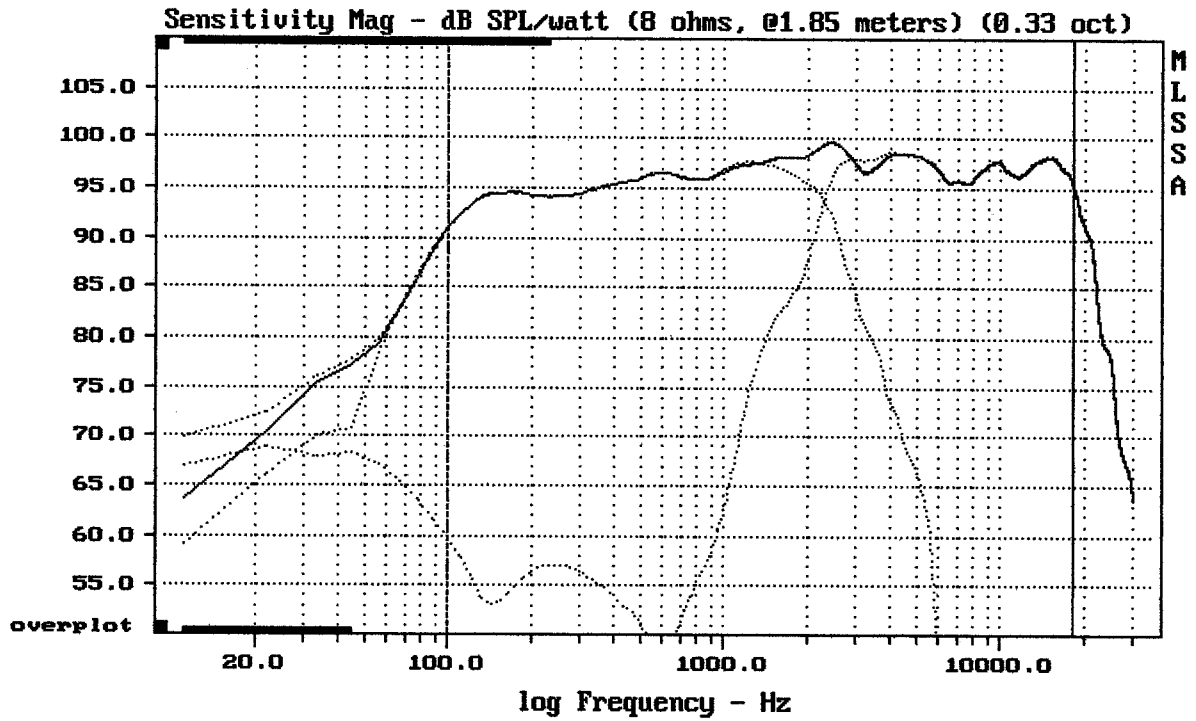

- Megaton A7570u

<http://eshop.prodance.cz/DetailPage.asp?DPG=83913>

Schéma výhybky:

CURSOR: dy = -28.5058 x = 30007.1014 (2704)

DELTA 12LF + DE12 + A7570u

MLSSA: Frequency Domain

Level (100:10211 Hz) = 96.67 dB SPL/watt (8 ohms, @1.85 meters) (0.33 oct)

DELTA 12LF + DE12 + A7570u

MLSSA: Frequency Domain

-76.16 dB, 2752 Hz (62), 1.760 msec (17)

Overlay Compare: dev= +23/-13, std= 8.7, avg= -25

DELTA 12LF + DE12 + A7570u

MLSSA: Frequency Domain

mean: 16.77, rms: 17.34, std: 4.41, max: 30.78, min: 3.064