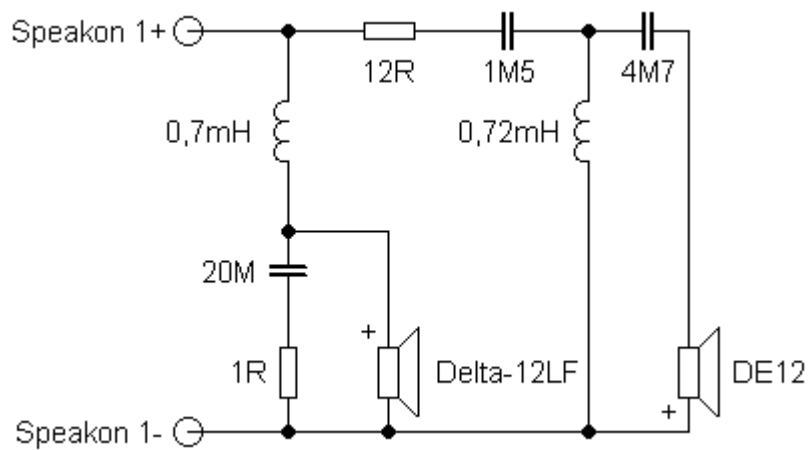

- Megaton A7570u

<http://eshop.prodance.cz/DetailPage.asp?DPG=83913>

Schéma výhybky:

CURSOR: dy = -28.5058 x = 30007.1014 (2704)

DELTA 12LF + DE12 + A7570u

MLSSA: Frequency Domain

Level (100:10211 Hz) = 96.67 dB SPL/watt (8 ohms, @1.85 meters) (0.33 oct)