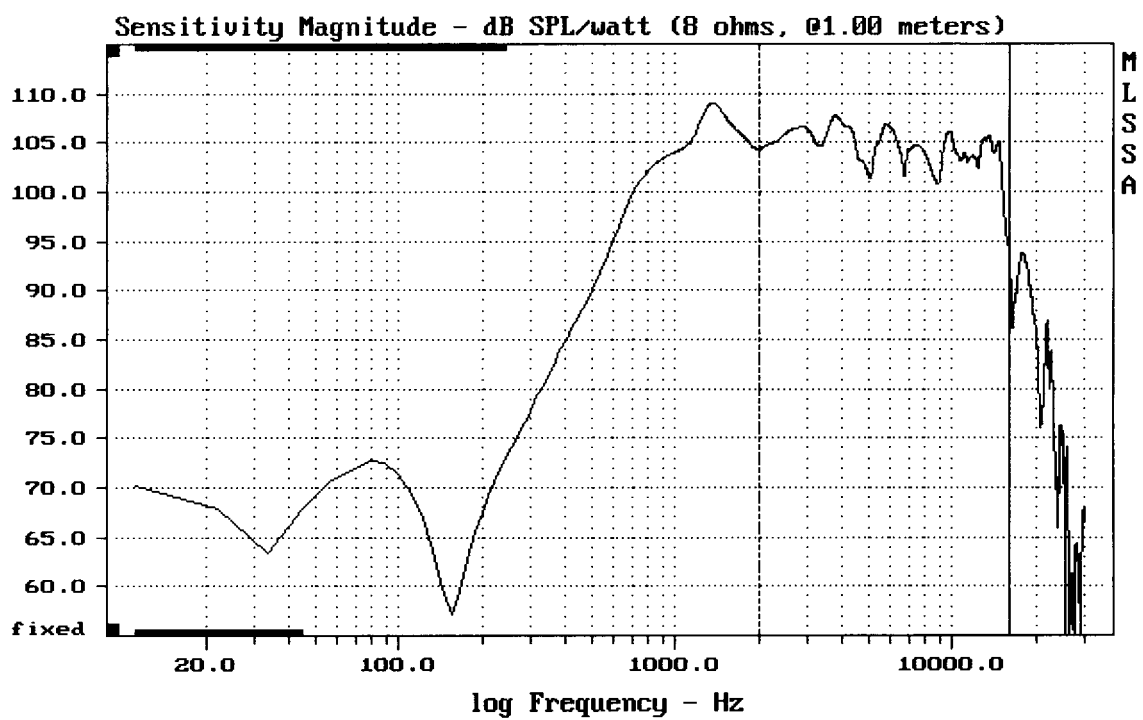

E-shop: <http://eshop.prodance.cz/cd140-8-ohm/d-90663/>

E-shop: <http://eshop.prodance.cz/a7570-zvukovod/d-83912/>

---

Level (2009:16002 Hz) = 104.93 dB SPL/watt (8 ohms, @1.00 meters)

---

FANE CD140