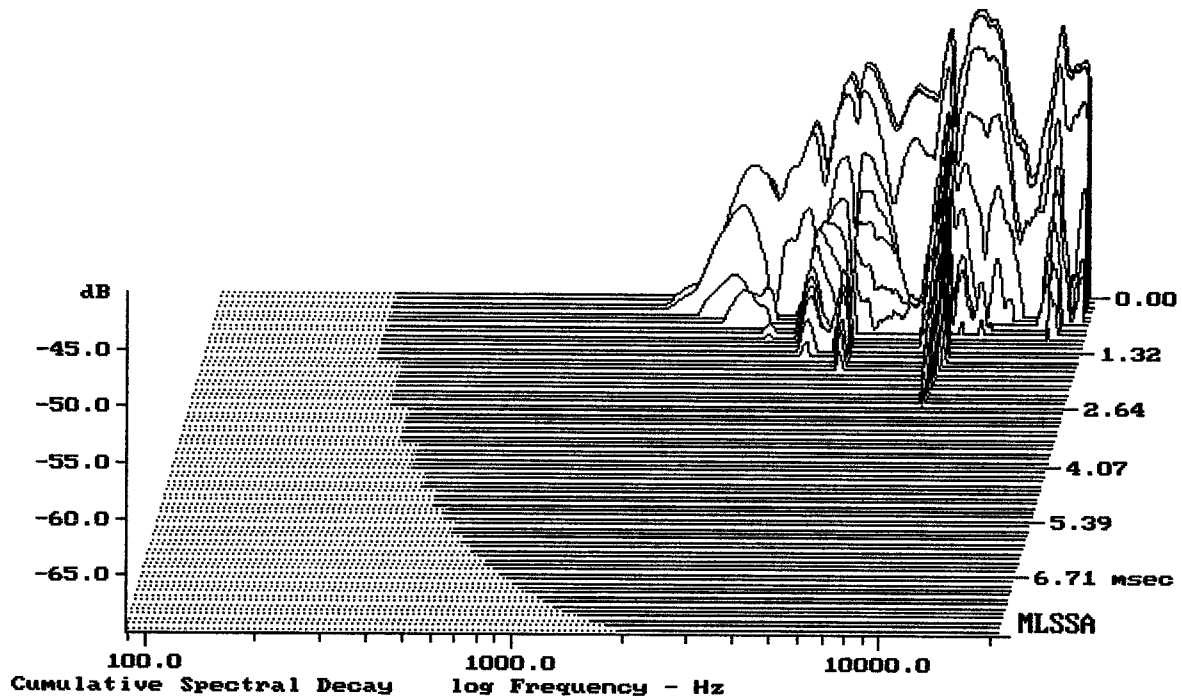

mean: 230.9, rms: 341.5, std: 251.6, max: 2044, min: 70.31

PIEZO BIRD GARD

MLSSA: Frequency Domain

mean: 92.43, rms: 93.76, std: 4.07, max: 100.23, min: 82.10

PIEZO BIRD GARD

*PRISALHY PRODUCTION*

-69.98 dB, 8345 Hz (188), 2.200 msec (21)

DTTO

mean: 361.6, rms: 730.4, std: 634.6, max: 6049, min: 78.22

PIEZO BIRD GARD

УНИВЕРСИТЕТ ПЪРВОМАЙОР + УЧБ - ПРАВО