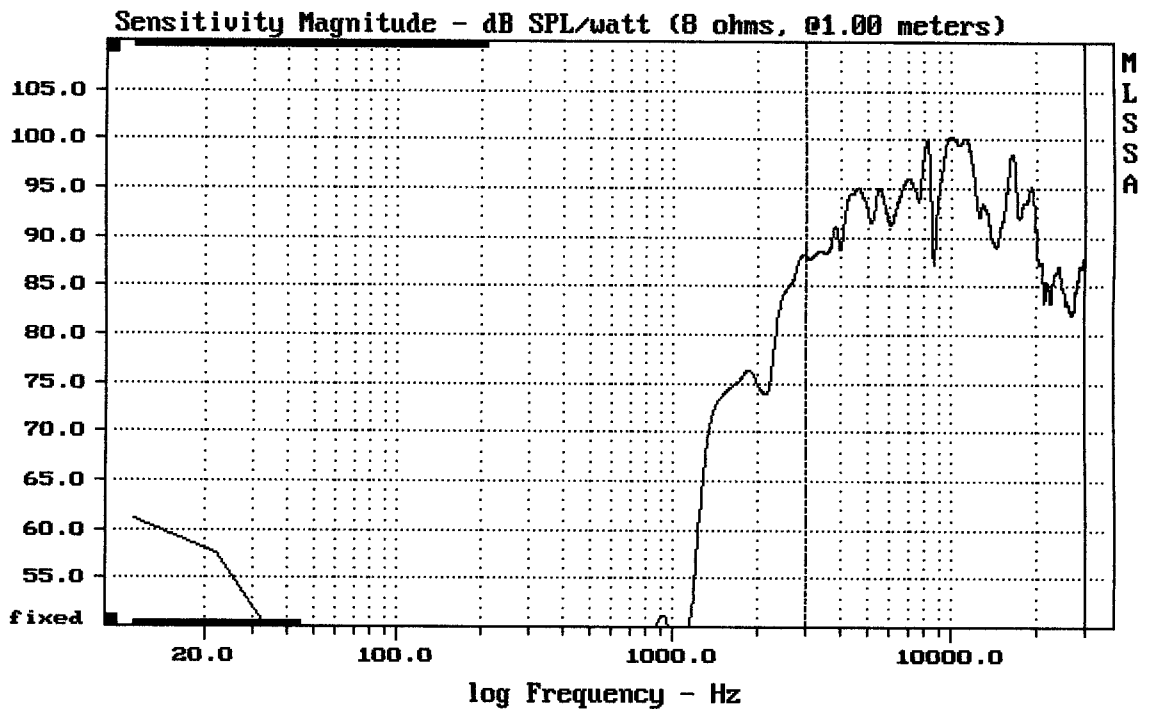

mean: 230.9, rms: 341.5, std: 251.6, max: 2044, min: 70.31

PIEZO BIRD GARD

MLSSA: Frequency Domain

mean: 92.43, rms: 93.76, std: 4.07, max: 100.23, min: 82.10

PIEZO BIRD GARD

*PRISALHY PRODUCTION*

-69.98 dB, 8345 Hz (188), 2.200 msec (21)

DTTO

mean: 361.6, rms: 730.4, std: 634.6, max: 6049, min: 78.22

PIEZO BIRD GARD

УНИВЕРСИТЕТ ПЪРВОМАЙОР + УЧБ - ПРАВО