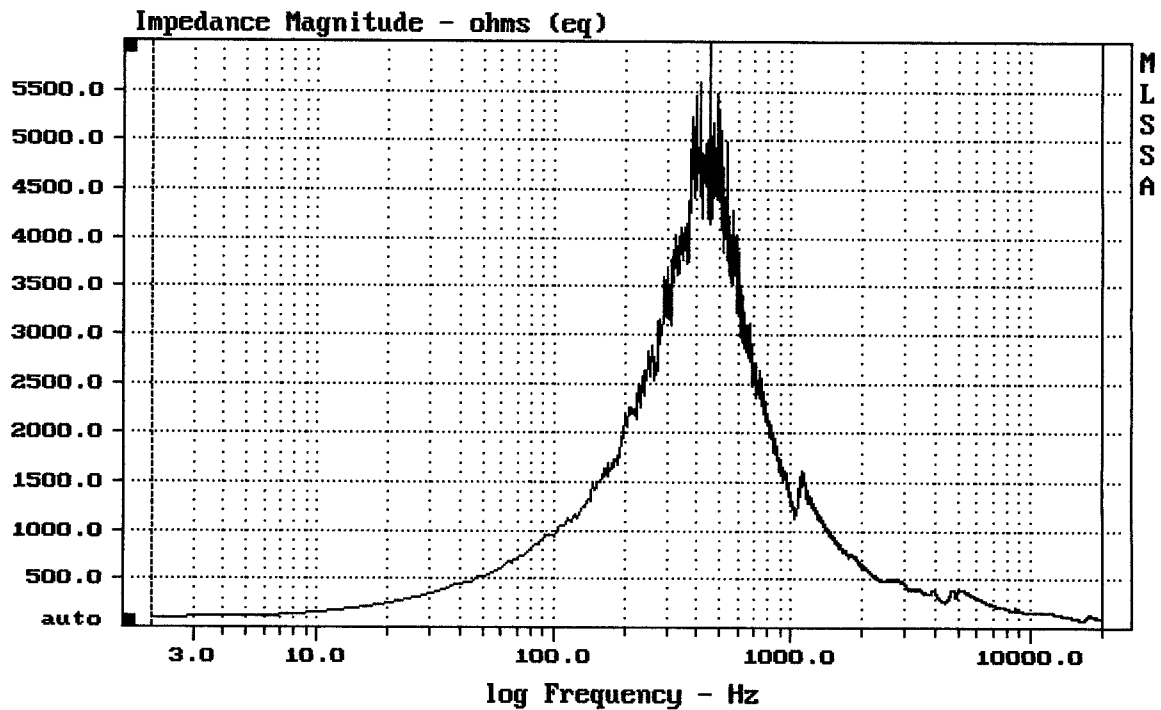

mean: 230.9, rms: 341.5, std: 251.6, max: 2044, min: 70.31

PIEZO BIRD GARD

MLSSA: Frequency Domain

mean: 92.43, rms: 93.76, std: 4.07, max: 100.23, min: 82.10

PIEZO BIRD GARD

*PRISALHY PRODUCTION*

-69.98 dB, 8345 Hz (188), 2.200 msec (21)

DTTO

mean: 361.6, rms: 730.4, std: 634.6, max: 6049, min: 78.22

PIEZO BIRD GARD

УНИВЕРСИТЕТ ПЪРВОМАЙОР + УЧБ - ПРАВО