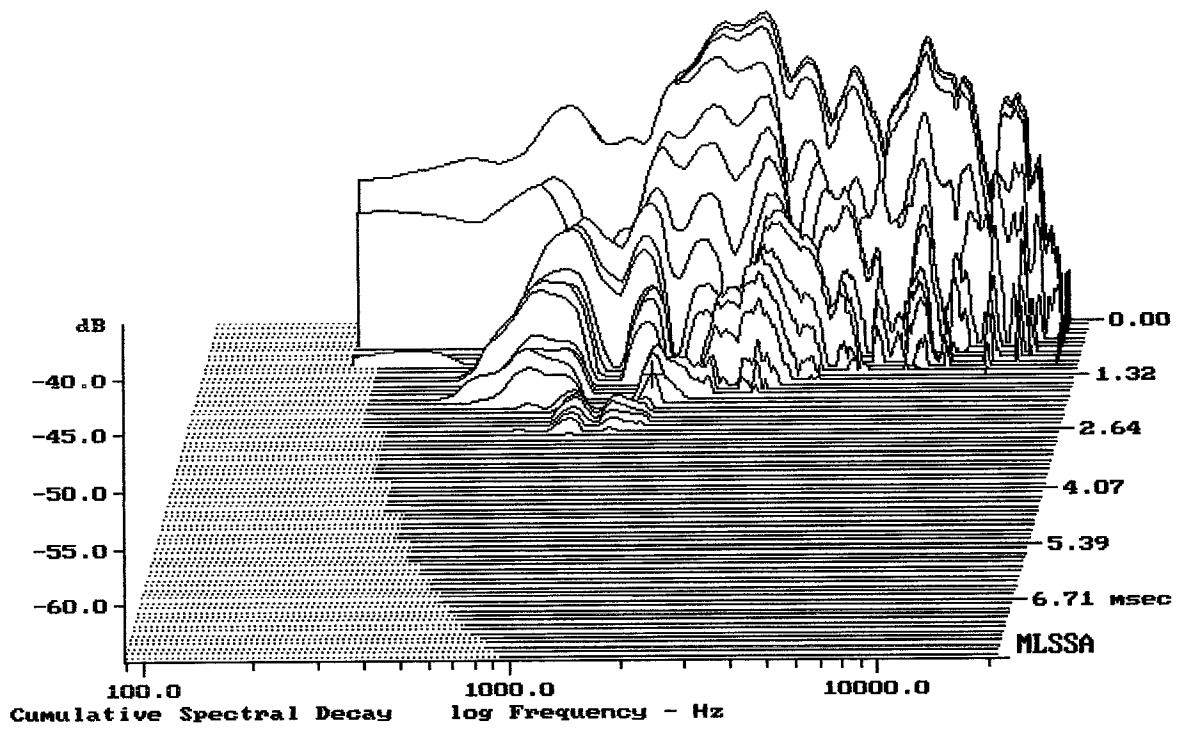

E-shop: <http://eshop.prodance.cz/psd2002/d-88956/>

E-shop: <http://eshop.prodance.cz/a9090-zvukovod/d-83920/>

---

Level (1498:15902 Hz) = 103.74 dB SPL/watt (8 ohms, @1.00 meters)

---

PSD2002 + A9090

MLSSA: Frequency Domain

-62.45 dB, 1554 Hz (35), 1.980 msec (19)