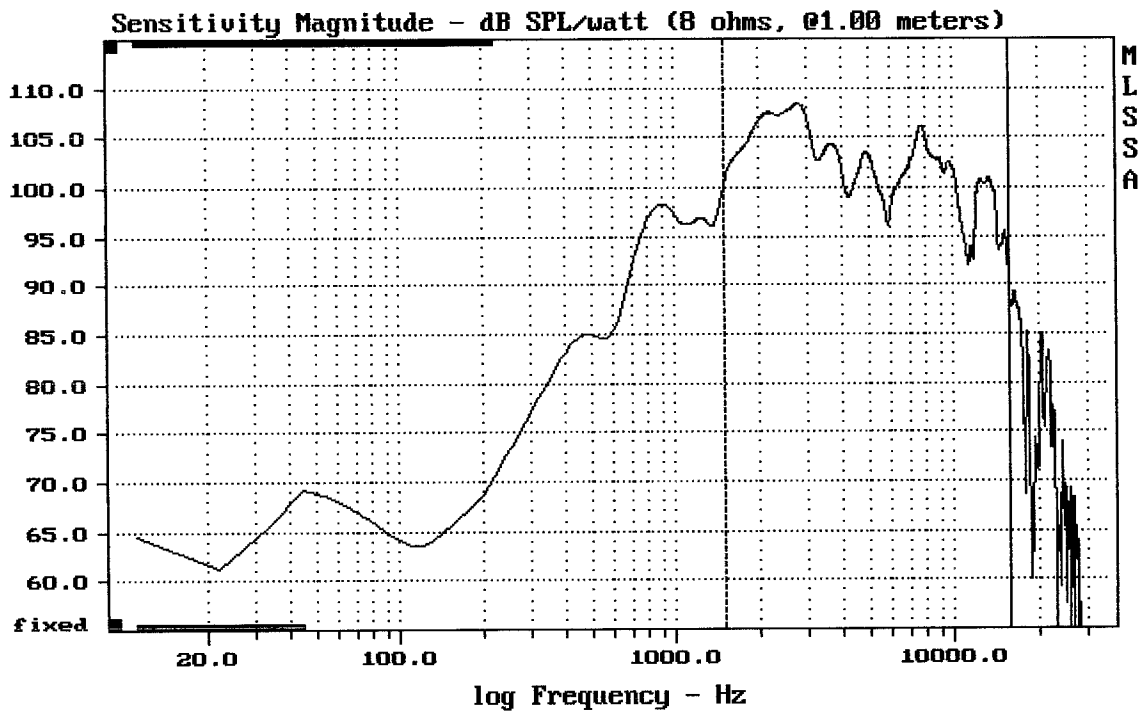

E-shop: <http://eshop.prodance.cz/psd2002/d-88956/>

E-shop: <http://eshop.prodance.cz/a9090-zvukovod/d-83920/>

---

Level (1498:15902 Hz) = 103.74 dB SPL/watt (8 ohms, @1.00 meters)

---

PSD2002 + A9090

MLSSA: Frequency Domain

-62.45 dB, 1554 Hz (35), 1.980 msec (19)