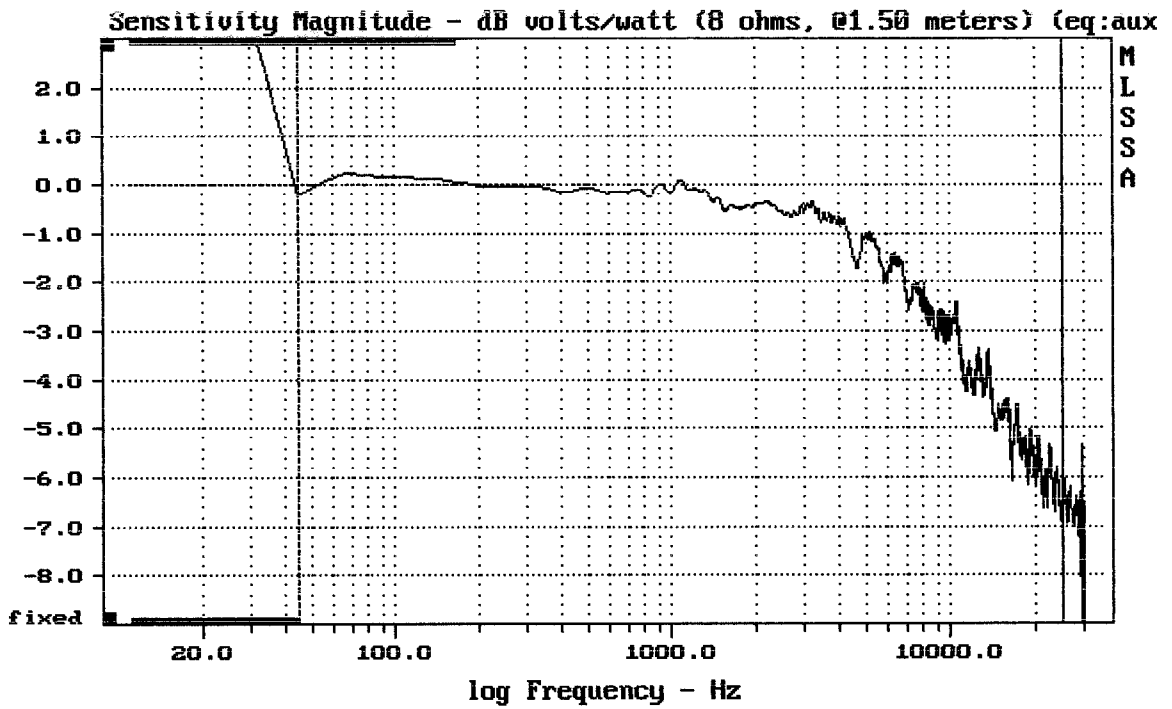

0dB na VŠECH GRAFECH POROVNÁVÁNÍ MIKROFONŮ se obvykle vztahuje právě k MBC550 v.č. 1059, jehož udávaná i občas zhruba (kalibrátor GR1562-A) ověřovaná citlivost je 6,75mV/Pa. Použitím žádného ze zde kontrolovaných mikrofonů ještě nezískáte kalibrované měřicí zařízení, jen můžete jinak obvyklou chybu měření zmenšit velmi výrazným způsobem, protože mikrofon "rovnou z krabice" nemá často mnoho společného s údaji výrobce na krabici nebo na webu.

Overlay Compare: dev= +1/-2.4, std= 0.88, avg= -0.86

MBC-550 Nr.1058 ---- / MBC-550 Nr.1059

MLSSA: Frequency Domain

Overlay Compare: dev= +0.97/-2.2, std= 0.87, avg= -0.87

MBC-550 Nr.1058 ---- / MBC-550 Nr.1059

Overlay Compare: dev= +3.8/-3.3, std= 2.1, avg= -3.6

MBC-550 Nr.1059 0/90 DEG. / ---

MLSSA: Frequency Domain

Overlay Compare: dev= +3.8/-2.8, std= 2, avg= -3.6

MBC-550 Nr.1059 0/90 DEG. / ---

Overlay Compare: dev= +1.3/-0.96, std= 0.59, avg= 4.2