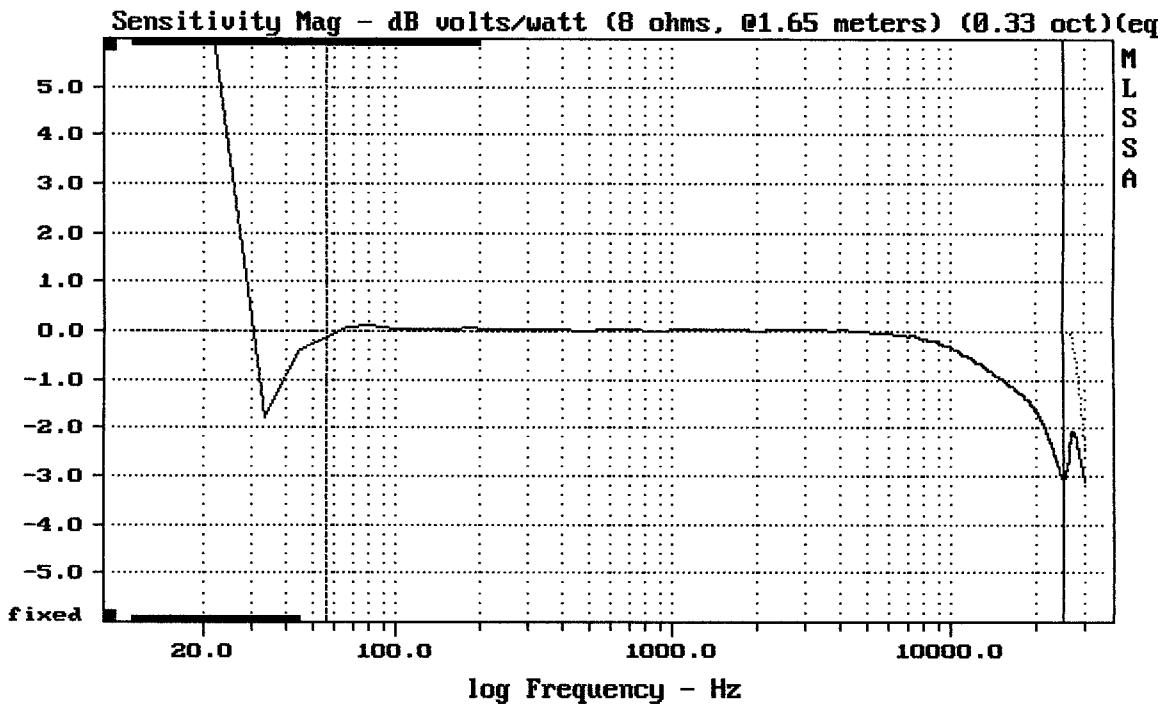

Overlay Compare: dev= +0.97/-2.2, std= 0.87, avg= -0.87

MBC-550 Nr.1058 ---- / MBC-550 Nr.1059 ....