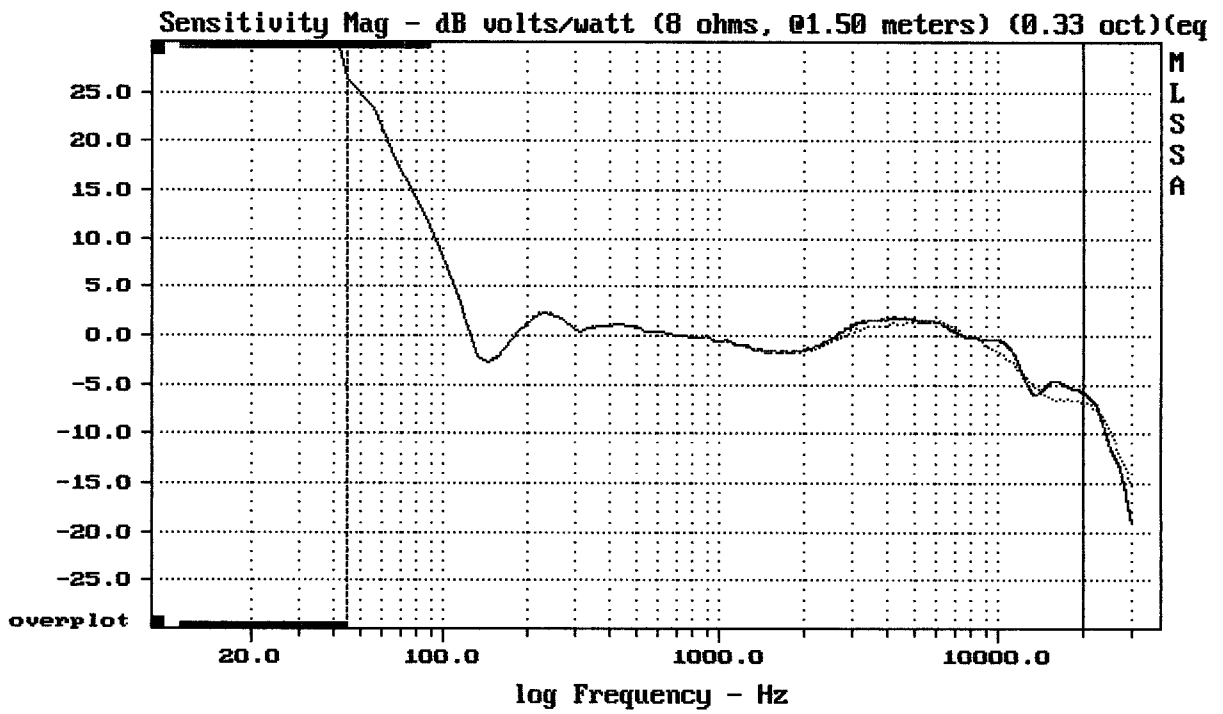

Overlay Compare: dev= +29/-4.2, std= 3.3, avg= -2.5

TONSIL MCO 52 + GRILL

MLSSA: Frequency Domain