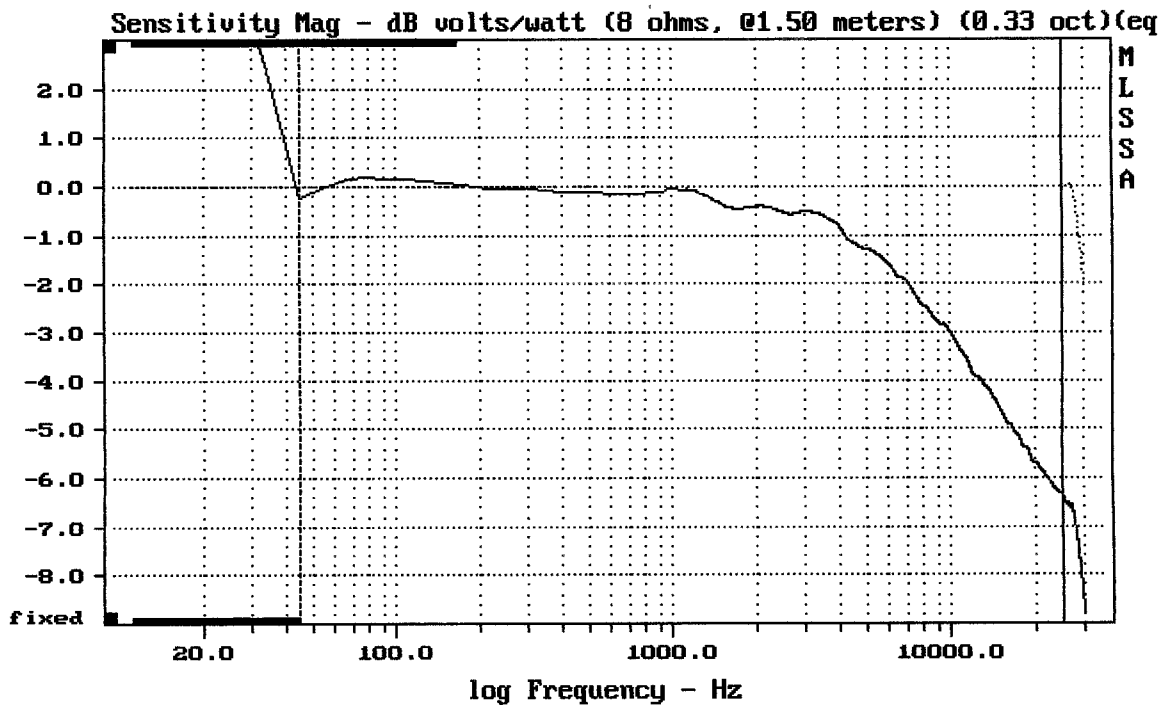

0dB na VŠECH GRAFECH POROVNÁVÁNÍ MIKROFONŮ se obvykle vztahuje právě k MBC550 v.č. 1059, jehož udávaná i občas zhruba (kalibrátor GR1562-A) ověřovaná citlivost je 6,75mV/Pa. Použitím žádného ze zde kontrolovaných mikrofonů ještě nezískáte kalibrované měřicí zařízení, jen můžete jinak obvyklou chybu měření zmenšit velmi výrazným způsobem, protože mikrofon "rovnou z krabice" nemá často mnoho společného s údaji výrobce na krabici nebo na webu.

Overlay Compare: dev= +1/-2.4, std= 0.88, avg= -0.86

MBC-550 Nr.1058 ---- / MBC-550 Nr.1059

MLSSA: Frequency Domain

Overlay Compare: dev= +0.97/-2.2, std= 0.87, avg= -0.87

MBC-550 Nr.1058 ---- / MBC-550 Nr.1059

Overlay Compare: dev= +3.8/-3.3, std= 2.1, avg= -3.6

MBC-550 Nr.1059 0/90 DEG. / ---

MLSSA: Frequency Domain

Overlay Compare: dev= +3.8/-2.8, std= 2, avg= -3.6

MBC-550 Nr.1059 0/90 DEG. / ---

Overlay Compare: dev= +1.3/-0.96, std= 0.59, avg= 4.2