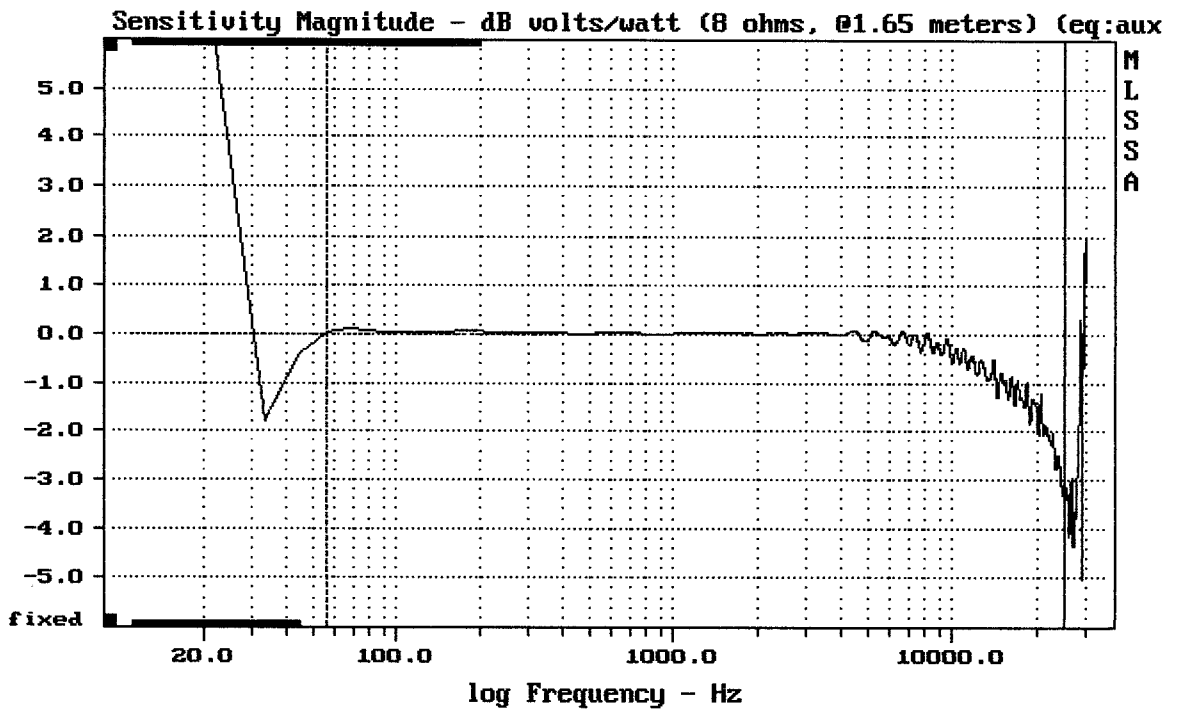

0dB na VŠECH GRAFECH POROVNÁVÁNÍ MIKROFONŮ se obvykle vztahuje právě k MBC550 v.č. 1059, jehož udávaná i občas zhruba (kalibrátor GR1562-A) ověřovaná citlivost je 6,75mV/Pa. Použitím žádného ze zde kontrolovaných mikrofonů ještě nezískáte kalibrované měřicí zařízení, jen můžete jinak obvyklou chybu měření zmenšit velmi výrazným způsobem, protože mikrofon "rovnou z krabice" nemá často mnoho společného s údaji výrobce na krabici nebo na webu.