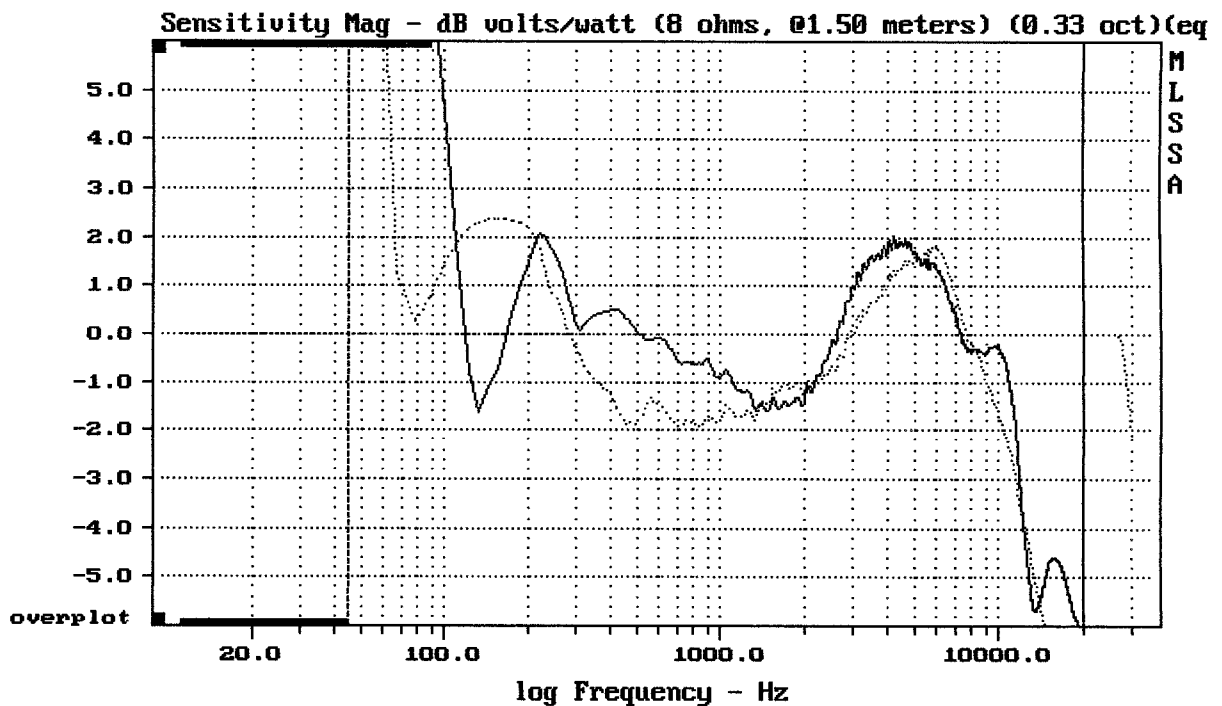

Overlay Compare: dev= +18/-4, std= 3, avg= -2.6

TONSIL MCO 52 + GRILL —