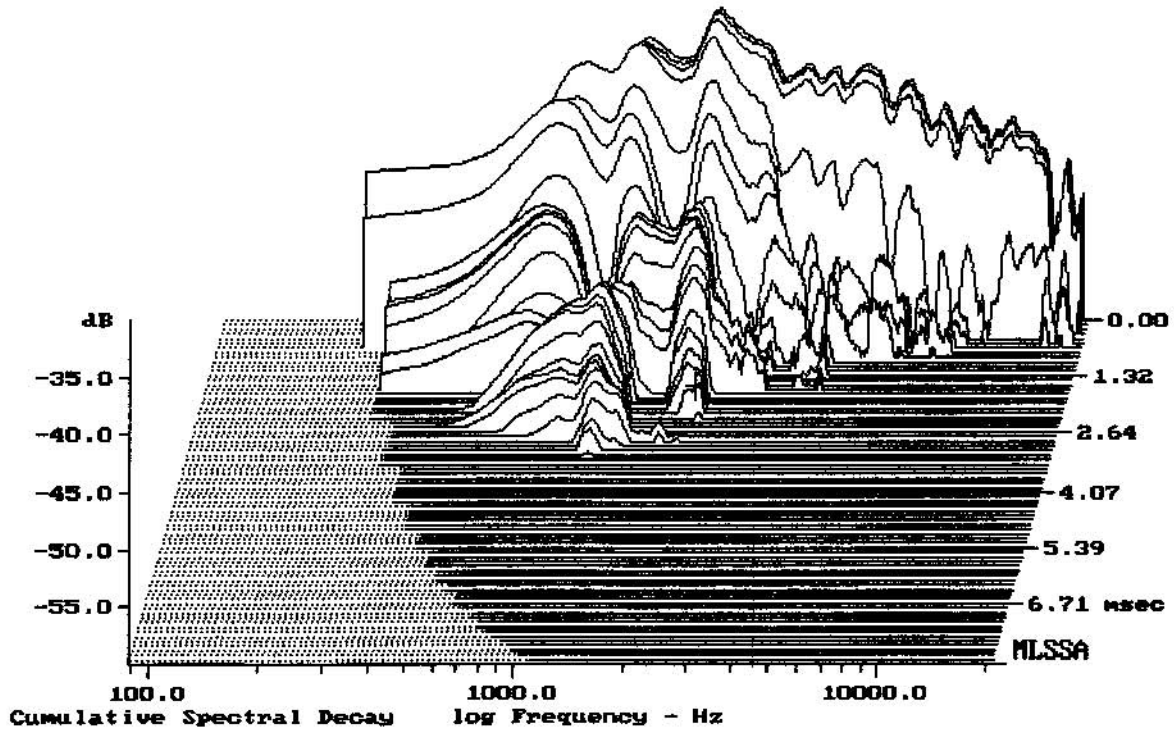

E-shop: <http://eshop.prodance.cz/cd1710mt3-8-ohm/d-88002/>

E-shop: <http://eshop.prodance.cz/a7570-zvukovod/d-83912/>

Level (1199:22006 Hz) = 107.96 dB SPL/watt (8 ohms, @1.00 meters)

CD1718-MT3 + A7570

MLSSA: Frequency Domain

-57.70 dB, 2042 Hz (46), 2.200 msec (21)