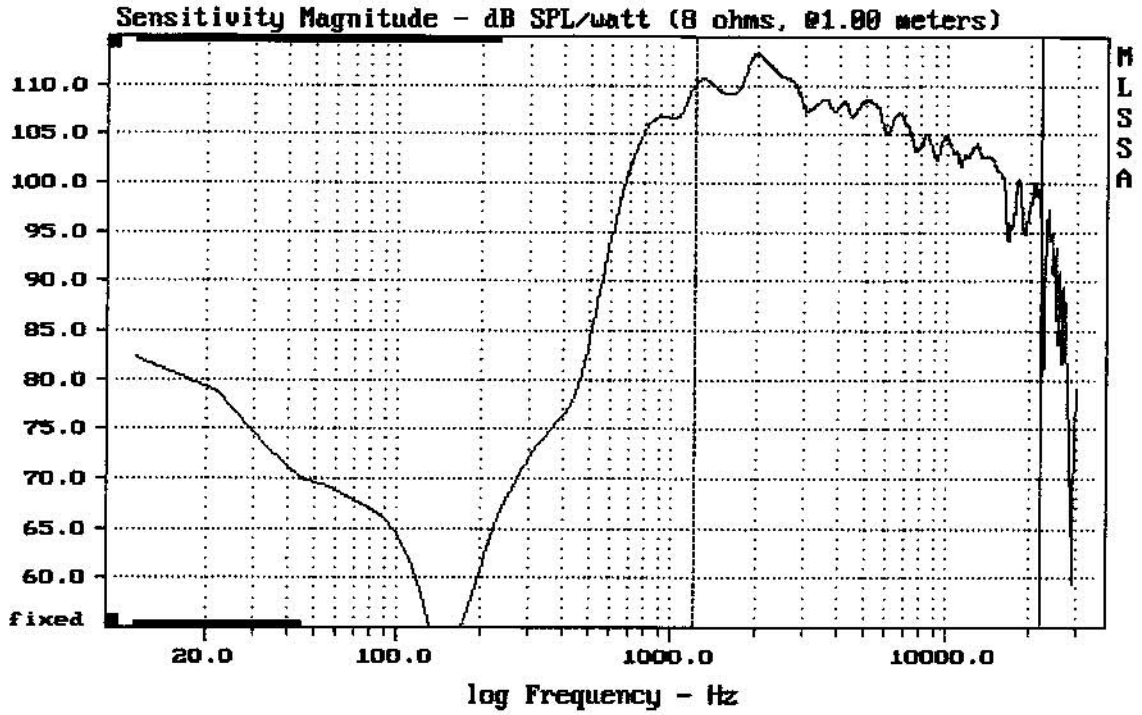

E-shop: <http://eshop.prodance.cz/cd1710mt3-8-ohm/d-88002/>

E-shop: <http://eshop.prodance.cz/a7570-zvukovod/d-83912/>

Level (1199:22006 Hz) = 107.96 dB SPL/watt (8 ohms, @1.00 meters)

CD1718-MT3 + A7570

MLSSA: Frequency Domain

-57.70 dB, 2042 Hz (46), 2.200 msec (21)