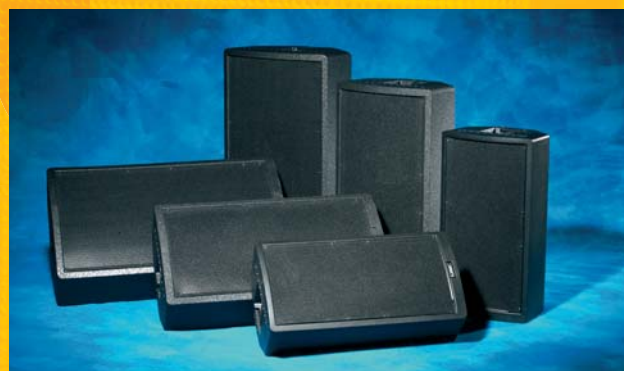

QSCTM

reloaded

Aktivní nebo pasivní subwoofery ISIS 215

Stropní instalační reproduktory AD-C52

ISIS WideLine Array WL 2102

Velké instalační soustavy ModularDesignTM

Dvoupásmové kompakty AD-S82 a I-82H

TM

Víceúčelové boxy ISIS, v klasickém nebo kompozitním skeletu CompositeliteTM

Evoluce neprobíhá stále stejným tempem. Někdy se pomalu a nenápadně hromadí potenciál, který zdánlivě v jednom revolučním okamžiku smete starý pořádek a nastolí nový. QSC po více než tři desítky let stoupala po žebříčku výrobců profesionálních zesilovačů, až zůstala stát na jeho vrcholu. A protože takovou sílu nebylo možné na místě zastavit, můžeme Vám nyní představit celou paletu profesionálních reproduktorových soustav QSC. Jako dlouholetí dovozcí reproduktorů a reproduktorových soustav jsme je samozřejmě podrobili důkladnému testování a stovkám měření. Výsledek je jednoznačný: představují tu nejtěžší konkurenci pro každého. Jedna každá z nich nás příjemně překvapila kvalitou svého návrhu, zpracování i zvuku. Cesta na první vrchol trvala desítky let. Druhý byl dosažen jediným skokem.