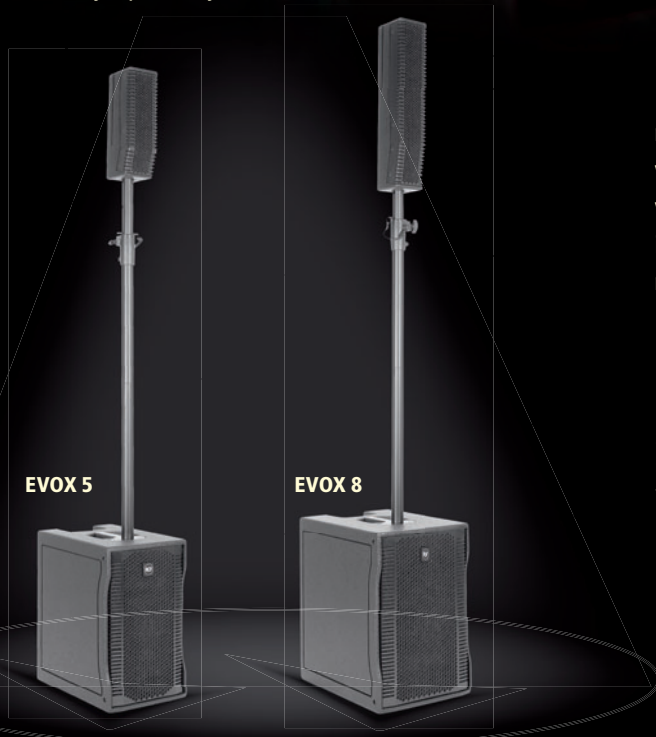

PROFESIONÁLNÍ REPROSOUSTAVY  
**NABITO EMOCEMI**

**EVOX SERIES**  
REPROSLOUP SE SUBWOOFEREM

EVOX je profesionální aktivní systém určený pro živé zvučení a konstruovaný s cílem nabídnout pohodlnější transport a lepší vlastnosti než stávající produkty na trhu.

**MUZIKANTI A KAPELY**

Poslechové testy s nejrůznějšími nástroji a hlasy i zkoušky výkonu a spolehlivosti během vývoje dělají ze systému EVOX ideálního společníka pro sólové muzikanty a menší kapely.

zasouvání  
sloupku do  
transportní  
polohy

**MLUVENÉ SLOVO**

Reprodukce mluveného slova se vyznačuje neobyčejnou čistotou, srozumitelností a dynamikou. EVOX je tak optimálním nástrojem pro konferenční a řečové aplikace.

**DJ'S**

Hluboké a přitom přesné basy spolu s neuvěřitelnou zvukovou kvalitou, snadným transportem a rychlou instalací předurčují EVOX jako chytrou volbu pro mobilní DJ.