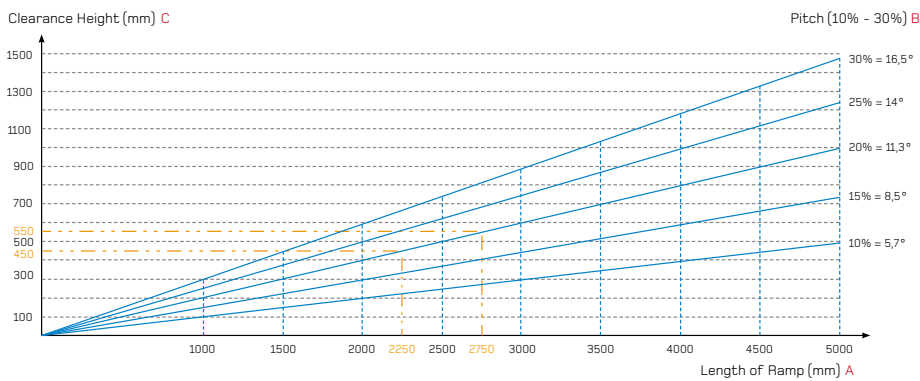

Side railing height 45 mm (1.77").

$$\text{Length of Ramp (mm) } A = \frac{\text{Clearance Height (mm) } C}{\text{Pitch (10\% - 30\%) } B} \times 100$$

OV50										
Series	Length		Width		Height		SWL		Weight per ramp	
	mm	in	mm	in	mm	in	kg	lbs	kg	lbs
OV50-20x150	1500	59.06	200	7.87	450	17.72	820,00	1804.00	6,00	13.20
OV50-20x200	2000	78.74	200	7.87	600	23.62	660,00	1452.00	8,00	17.60
OV50-20x250	2500	98.43	200	7.87	750	29.53	530,00	1166.00	9,00	19.80
OV50-20x300	3000	118.11	200	7.87	900	35.43	440,00	968.00	11,00	24.20
OV50-20x350	3500	137.80	200	7.87	1050	41.34	380,00	836.00	13,00	28.60
OV50-20x400	4000	157.48	200	7.87	1200	47.24	330,00	726.00	14,00	30.80
OV50-40x150	1500	59.06	400	15.75	450	17.72	1780,00	3916.00	12,00	26.40
OV50-40x200	2000	78.74	400	15.75	600	23.62	1450,00	3190.00	15,00	33.00
OV50-40x250	2500	98.43	400	15.75	750	29.53	1200,00	2640.00	18,00	39.60
OV50-40x300	3000	118.11	400	15.75	900	35.43	1000,00	2200.00	22,00	48.40
OV50-40x350	3500	137.80	400	15.75	1050	41.34	860,00	1892.00	25,00	55.00
OV50-40x400	4000	157.48	400	15.75	1200	47.24	750,00	1650.00	28,00	61.60
OV50-40x450	4500	177.17	400	15.75	1350	53.15	670,00	1474.00	31,00	68.20
OV50-40x500	5000	196.85	400	15.75	1500	59.06	600,00	1320.00	35,00	77.00
OV50-80x150	1500	59.06	800	31.50	450	17.72	1950,00	4290.00	23,00	50.60
OV50-80x200	2000	78.74	800	31.50	600	23.62	1700,00	3740.00	30,00	66.00
OV50-80x250	2500	98.43	800	31.50	750	29.53	1450,00	3190.00	36,00	79.20
OV50-80x300	3000	118.11	800	31.50	900	35.43	1250,00	2750.00	43,00	94.60
OV50-80x350	3500	137.80	800	31.50	1050	41.34	1070,00	2354.00	50,00	110.00
OV50-80x400	4000	157.48	800	31.50	1200	47.24	940,00	2068.00	56,00	123.20
OV50-80x450	4500	177.17	800	31.50	1350	53.15	835,00	1837.00	63,00	138.60
OV50-80x500	5000	196.85	800	31.50	1500	59.06	800,00	1760.00	69,00	151.80
OV50-100x150	1500	59.06	1000	39.37	450	17.72	1950,00	4290.00	29,00	63.80
OV50-100x200	2000	78.74	1000	39.37	600	23.62	1700,00	3740.00	37,00	81.40
OV50-100x250	2500	98.43	1000	39.37	750	29.53	1450,00	3190.00	45,00	99.00
OV50-100x300	3000	118.11	1000	39.37	900	35.43	1250,00	2750.00	53,00	116.60
OV50-100x350	3500	137.80	1000	39.37	1050	41.34	1070,00	2354.00	62,00	136.40
OV50-100x400	4000	157.48	1000	39.37	1200	47.24	940,00	2068.00	70,00	154.00
OV50-100x450	4500	177.17	1000	39.37	1350	53.15	835,00	1837.00	78,00	171.60
OV50-100x500	5000	196.85	1000	39.37	1500	59.06	800,00	1760.00	86,00	189.20