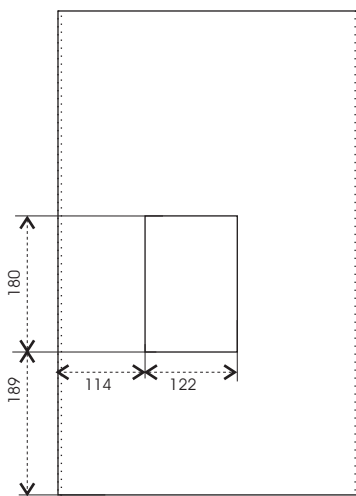

# Megaton EM 121 Kit

Čelní pohled celkový

Pohled na ozvučnici

Pohled na boční stěnu

Pohled na zadní stěnu

Boční řez

## Technické údaje :

Příkon :	300 W
Citlivost :	97 dB @ 1W/1m
Impedance :	8 Ohm
Fr.rozsah ( +/- 3dB):	120 Hz - 18.000 Hz
Vyzařování :	80 x 80
Rozměry :	640 x 410 x 370 mm

# Megaton EM 121 Kit

Jednotlivé formáty překližky 15 mm