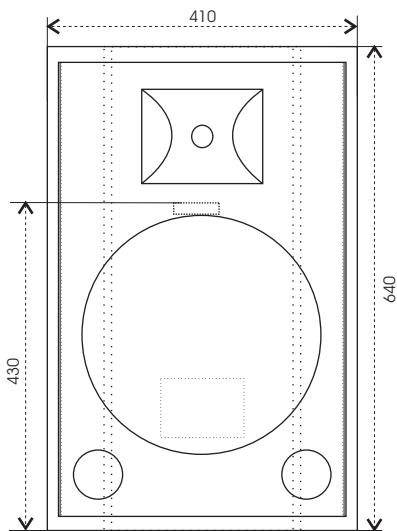

# Megaton EM 121 Kit

Čelní pohled celkový

Pohled na ozvučnici

Pohled na boční stěnu

Pohled na zadní stěnu

Boční řez

## Technické údaje :

Příkon :	300 W
Citlivost :	97 dB @ 1W/1m
Impedance :	8 Ohm
Fr.rozsah ( +/- 3dB):	120 Hz - 18.000 Hz
Vyzařování :	80 x 80
Rozměry :	640 x 410 x 370 mm

# Megaton EM 121 Kit

Jednotlivé formáty překližky 15 mm

## Seznam použitých součástí :

Formátovaná překližka :	Baltská bříza 15 mm
Basový reproduktor :	Eminence Delta 12"
Výškový reproduktor :	B&C Speakers DE 12
Horna :	Megaton A8080
Fr. Výhybka :	Optimalizovaná MLSSA
Držadlo :	Adam Hall 3402
Příruba pro stojan :	Adam Hall SM702
Konektorová miska :	Adam Hall 8708BLK
Konektory :	Neutrik NL4MP 2 ks