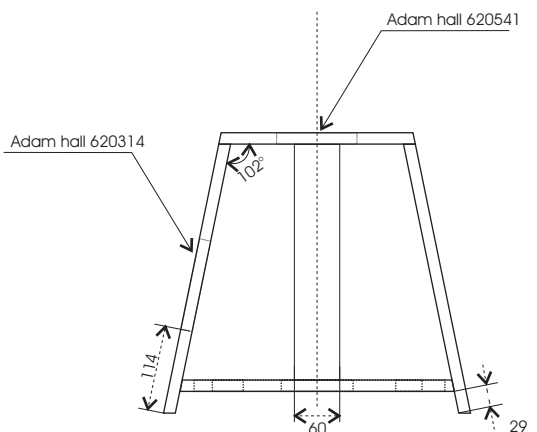

# Megaton EM 121 Kit

Čelní pohled celkový

Pohled na ozvučnici

Pohled na boční stěnu

Pohled na zadní stěnu

Boční řez

## Technické údaje :

Příkon :	300 W
Citlivost :	97 dB @ 1W/1m
Impedance :	8 Ohm
Fr.rozsah ( +/- 3dB):	120 Hz - 18.000 Hz
Vyzařování :	80 x 80
Rozměry :	640 x 410 x 370 mm