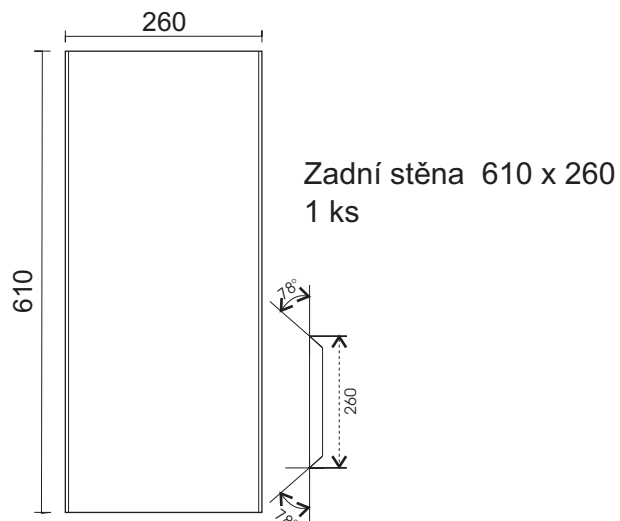

# Megaton EM 121 Kit

Čelní pohled celkový

Pohled na ozvučnici

Pohled na boční stěnu

Pohled na zadní stěnu

Boční řez

## Technické údaje :

Příkon :	300 W
Citlivost :	97 dB @ 1W/1m
Impedance :	8 Ohm
Fr.rozsah ( +/- 3dB):	120 Hz - 18.000 Hz
Vyzařování :	80 x 80
Rozměry :	640 x 410 x 370 mm

# Megaton EM 121 Kit

Jednotlivé formáty překližky 15 mm