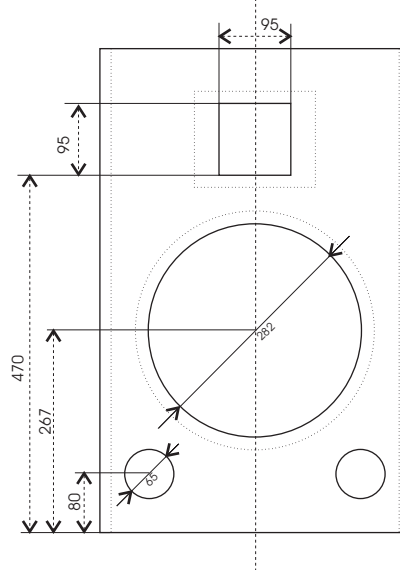

# Megaton EM 121 Kit

Čelní pohled celkový

Pohled na ozvučnici

Pohled na boční stěnu

Pohled na zadní stěnu

Boční řez

## Technické údaje :

Příkon :	300 W
Citlivost :	97 dB @ 1W/1m
Impedance :	8 Ohm
Fr.rozsah ( +/- 3dB):	120 Hz - 18.000 Hz
Vyzařování :	80 x 80
Rozměry :	640 x 410 x 370 mm

# Megaton EM 121 Kit

Jednotlivé formáty překližky 15 mm

## Seznam použitých součástí :

Formátovaná překližka :	Baltská bříza 15 mm
Basový reproduktor :	Eminence Delta 12"
Výškový reproduktor :	B&C Speakers DE 12
Horna :	Megaton A8080
Fr. Výhybka :	Optimalizovaná MLSSA
Držadlo :	Adam Hall 3402
Příruba pro stojan :	Adam Hall SM702
Konektorová miska :	Adam Hall 8708BLK
Konektory :	Neutrik NL4MP 2 ks