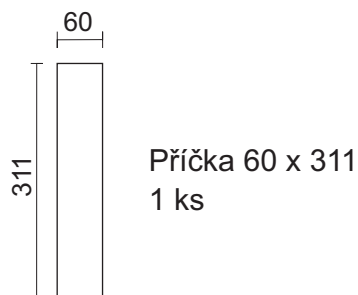

Megaton EM 121 Kit

Jednotlivé formáty překližky 15 mm

Seznam použitých součástí :

Formátovaná překližka :	Baltská bříza 15 mm
Basový reproduktor :	Eminence Delta 12"
Výškový reproduktor :	B&C Speakers DE 12
Horna :	Megaton A8080
Fr. Výhybka :	Optimalizovaná MLSSA
Držadlo :	Adam Hall 3402
Příruba pro stojan :	Adam Hall SM702
Konektorová miska :	Adam Hall 8708BLK
Konektory :	Neutrik NL4MP 2 ks