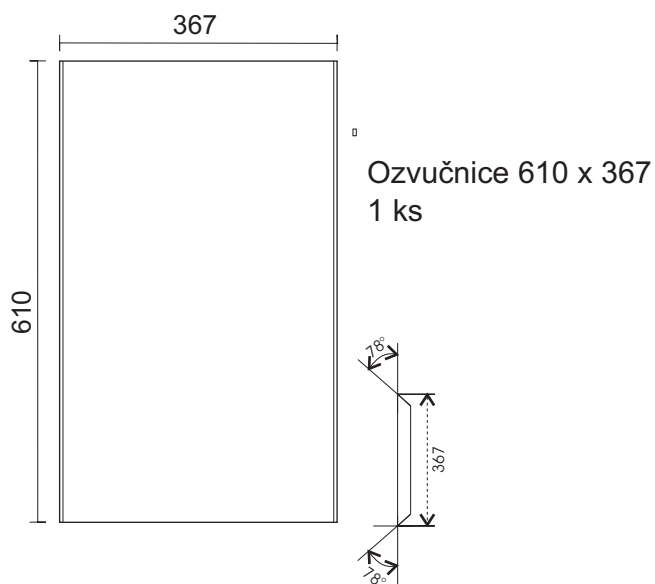

# Megaton EM 121 Kit

Čelní pohled celkový

Pohled na ozvučnici

Pohled na boční stěnu

Pohled na zadní stěnu

Boční řez

## Technické údaje :

Příkon :	300 W
Citlivost :	97 dB @ 1W/1m
Impedance :	8 Ohm
Fr.rozsah ( +/- 3dB):	120 Hz - 18.000 Hz
Vyzařování :	80 x 80
Rozměry :	640 x 410 x 370 mm

# Megaton EM 121 Kit

Jednotlivé formáty překližky 15 mm