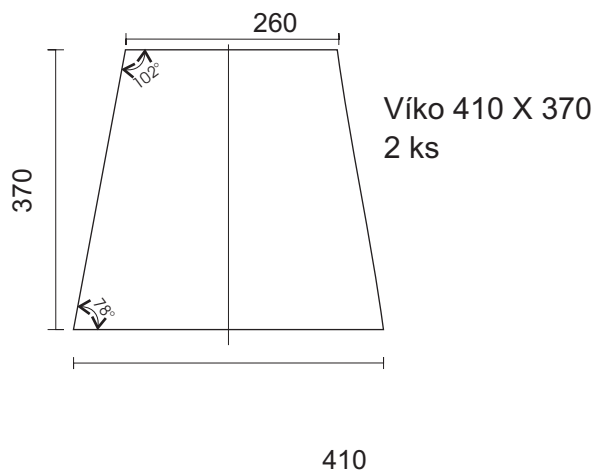

# Megaton EM 121 Kit

Čelní pohled celkový

Pohled na ozvučnici

Pohled na boční stěnu

Pohled na zadní stěnu

Boční řez

## Technické údaje :

Příkon :	300 W
Citlivost :	97 dB @ 1W/1m
Impedance :	8 Ohm
Fr.rozsah ( +/- 3dB):	120 Hz - 18.000 Hz
Vyzařování :	80 x 80
Rozměry :	640 x 410 x 370 mm

# Megaton EM 121 Kit

Jednotlivé formáty překližky 15 mm

## Seznam použitých součástí :

Formátovaná překližka :	Baltská bříza 15 mm
Basový reproduktor :	Eminence Delta 12"
Výškový reproduktor :	B&C Speakers DE 12
Horna :	Megaton A8080
Fr. Výhybka :	Optimalizovaná MLSSA
Držadlo :	Adam Hall 3402
Příruba pro stojan :	Adam Hall SM702
Konektorová miska :	Adam Hall 8708BLK
Konektory :	Neutrik NL4MP 2 ks