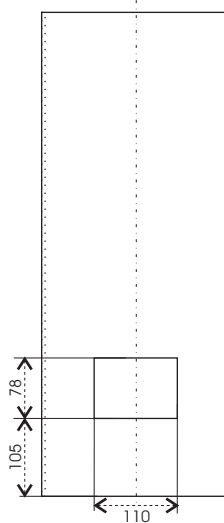

# Megaton EM 121 Kit

Čelní pohled celkový

Pohled na ozvučnici

Pohled na boční stěnu

Pohled na zadní stěnu

Boční řez

## Technické údaje :

Příkon :	300 W
Citlivost :	97 dB @ 1W/1m
Impedance :	8 Ohm
Fr.rozsah ( +/- 3dB):	120 Hz - 18.000 Hz
Vyzařování :	80 x 80
Rozměry :	640 x 410 x 370 mm

# Megaton EM 121 Kit

Jednotlivé formáty překližky 15 mm