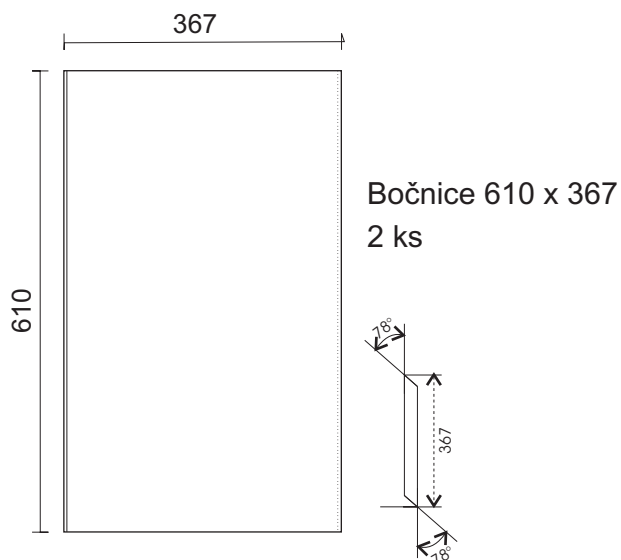

# Megaton EM 121 Kit

Čelní pohled celkový

Pohled na ozvučnici

Pohled na boční stěnu

Pohled na zadní stěnu

Boční řez

## Technické údaje :

Příkon :	300 W
Citlivost :	97 dB @ 1W/1m
Impedance :	8 Ohm
Fr.rozsah ( +/- 3dB):	120 Hz - 18.000 Hz
Vyzařování :	80 x 80
Rozměry :	640 x 410 x 370 mm

# Megaton EM 121 Kit

Jednotlivé formáty překližky 15 mm

## Seznam použitých součástí :

Formátovaná překližka :	Baltská bříza 15 mm
Basový reproduktor :	Eminence Delta 12"
Výškový reproduktor :	B&C Speakers DE 12
Horna :	Megaton A8080
Fr. Výhybka :	Optimalizovaná MLSSA
Držadlo :	Adam Hall 3402
Příruba pro stojan :	Adam Hall SM702
Konektorová miska :	Adam Hall 8708BLK
Konektory :	Neutrik NL4MP 2 ks