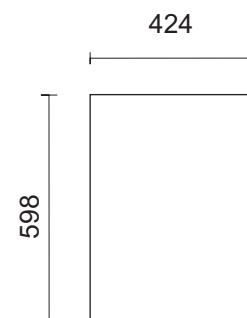

Megaton EM 15 Bass Kit

Technické údaje :

Příkon :	600 W
Citlivost :	102 dB @ 1W/1m
Impedance :	8 Ohm
Fr.rozsah (+/- 3dB):	85 Hz - 250 Hz
Rozměry :	740 x 460 x 598 mm

Megaton EM 15 Bass Kit

Jednotlivé formáty překližky 18 mm

Formát 1
740 x 598
2 ks

Formát 2
704 x 424
1 ks

Formát 3
598 x 424
1 ks

Formát 4
420 x 424
1 ks

Formát 5
395 x 424
1 ks

Formát 6
330 x 424
1 ks

Formát 7
120 x 424
1 ks

Formát 8
60 x 424
2 ks

Formát 9
598 x 424
1 ks

Seznam použitých součástí :

Formátovaná překližka :	Baltská bříza 18 mm
Basový reproduktor :	Eminence Kappa 15LF
Držadlo :	Adam Hall 3402
Konektorová miska :	Adam Hall 8708BLK
Konektory :	Neutrik NL4MP 2 ks