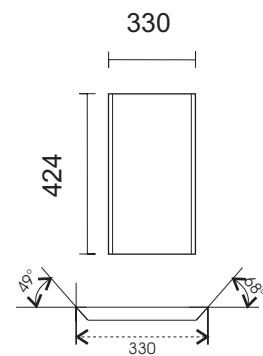

Megaton EM 15 Bass Kit

Technické údaje :

Příkon :	600 W
Citlivost :	102 dB @ 1W/1m
Impedance :	8 Ohm
Fr.rozsah (+/- 3dB):	85 Hz - 250 Hz
Rozměry :	740 x 460 x 598 mm

Megaton EM 15 Bass Kit

Jednotlivé formáty překližky 18 mm

Formát 1
740 x 598
2 ks

Formát 2
704 x 424
1 ks

Formát 3
598 x 424
1 ks

Formát 4
420 x 424
1 ks

Formát 5
395 x 424
1 ks

Formát 6
330 x 424
1 ks

Formát 7
120 x 424
1 ks

Formát 8
60 x 424
2 ks

Formát 9
598 x 424
1 ks

Seznam použitých součástí :

Formátovaná překližka :	Baltská bříza 18 mm
Basový reproduktor :	Eminence Kappa 15LF
Držadlo :	Adam Hall 3402
Konektorová miska :	Adam Hall 8708BLK
Konektory :	Neutrik NL4MP 2 ks