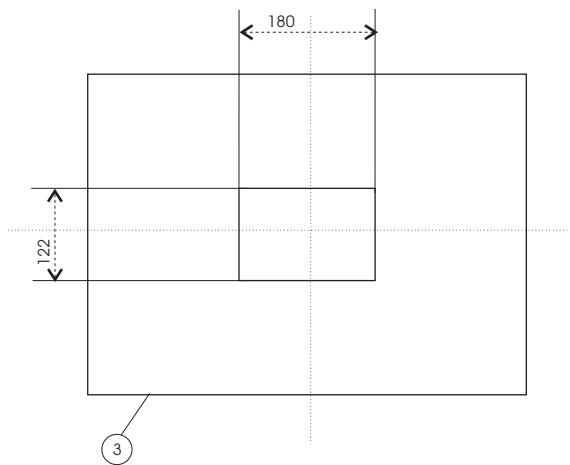

Megaton EM 15 Bass Kit

Technické údaje :

Příkon :	600 W
Citlivost :	102 dB @ 1W/1m
Impedance :	8 Ohm
Fr.rozsah (+/- 3dB):	85 Hz - 250 Hz
Rozměry :	740 x 460 x 598 mm

Megaton EM 15 Bass Kit

Jednotlivé formáty překližky 18 mm

Formát 1
740 x 598
2 ks

Formát 2
704 x 424
1 ks

Formát 3
598 x 424
1 ks

Formát 4
420 x 424
1 ks

Formát 5
395 x 424
1 ks

Formát 6
330 x 424
1 ks

Formát 7
120 x 424
1 ks

Formát 8
60 x 424
2 ks

Formát 9
598 x 424
1 ks

Seznam použitých součástí :

Formátovaná překližka :	Baltská bříza 18 mm
Basový reproduktor :	Eminence Kappa 15LF
Držadlo :	Adam Hall 3402
Konektorová miska :	Adam Hall 8708BLK
Konektory :	Neutrik NL4MP 2 ks