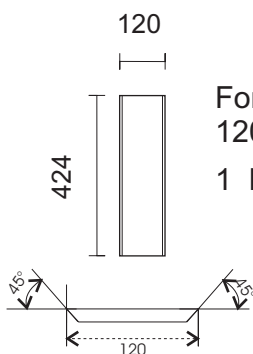

Megaton EM 15 Bass Kit

Technické údaje :

Příkon :	600 W
Citlivost :	102 dB @ 1W/1m
Impedance :	8 Ohm
Fr.rozsah (+/- 3dB):	85 Hz - 250 Hz
Rozměry :	740 x 460 x 598 mm

Megaton EM 15 Bass Kit

Jednotlivé formáty překližky 18 mm

Formát 1
740 x 598
2 ks

Formát 2
704 x 424
1 ks

Formát 3
598 x 424
1 ks

Formát 4
420 x 424
1 ks

Formát 5
395 x 424
1 ks

Formát 6
330 x 424
1 ks

Formát 7
120 x 424
1 ks

Formát 8
60 x 424
2 ks

Formát 9
598 x 424
1 ks

Seznam použitých součástí :

Formátovaná překližka :	Baltská bříza 18 mm
Basový reproduktor :	Eminence Kappa 15LF
Držadlo :	Adam Hall 3402
Konektorová miska :	Adam Hall 8708BLK
Konektory :	Neutrik NL4MP 2 ks