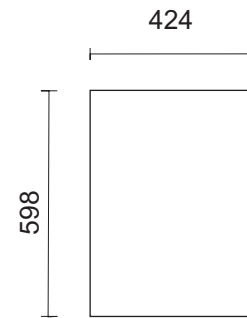

Megaton EM 15 Bass Kit

Technické údaje :

Příkon :	600 W
Citlivost :	102 dB @ 1W/1m
Impedance :	8 Ohm
Fr.rozsah (+/- 3dB):	85 Hz - 250 Hz
Rozměry :	740 x 460 x 598 mm

Megaton EM 15 Bass Kit

Jednotlivé formáty překližky 18 mm

Formát 1
740 x 598
2 ks

Formát 2
704 x 424
1 ks

Formát 3
598 x 424
1 ks

Formát 4
420 x 424
1 ks

Formát 5
395 x 424
1 ks

Formát 6
330 x 424
1 ks

Formát 7
120 x 424
1 ks

Formát 8
60 x 424
2 ks

Formát 9
598 x 424
1 ks

Seznam použitých součástí :

Formátovaná překližka :	Baltská bříza 18 mm
Basový reproduktor :	Eminence Kappa 15LF
Držadlo :	Adam Hall 3402
Konektorová miska :	Adam Hall 8708BLK
Konektory :	Neutrik NL4MP 2 ks