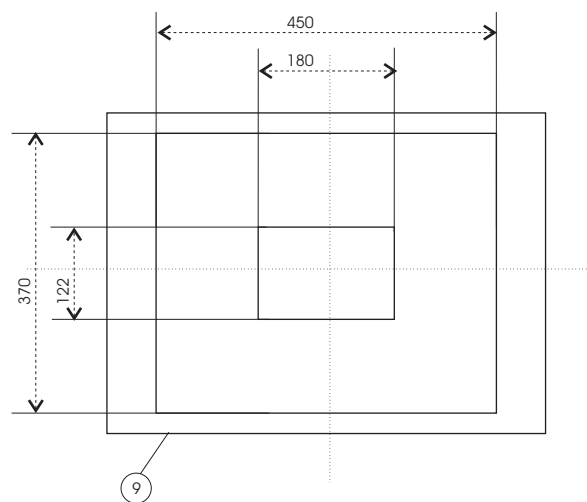

Megaton EM 15 Bass Kit

Technické údaje :

Příkon :	600 W
Citlivost :	102 dB @ 1W/1m
Impedance :	8 Ohm
Fr.rozsah (+/- 3dB):	85 Hz - 250 Hz
Rozměry :	740 x 460 x 598 mm

Megaton EM 15 Bass Kit

Jednotlivé formáty překližky 18 mm

Formát 1
740 x 598
2 ks

Formát 2
704 x 424
1 ks

Formát 3
598 x 424
1 ks

Formát 4
420 x 424
1 ks

Formát 5
395 x 424
1 ks

Formát 6
330 x 424
1 ks

Formát 7
120 x 424
1 ks

Formát 8
60 x 424
2 ks

Formát 9
598 x 424
1 ks

Seznam použitých součástí :

Formátovaná překližka :	Baltská bříza 18 mm
Basový reproduktor :	Eminence Kappa 15LF
Držadlo :	Adam Hall 3402
Konektorová miska :	Adam Hall 8708BLK
Konektory :	Neutrik NL4MP 2 ks