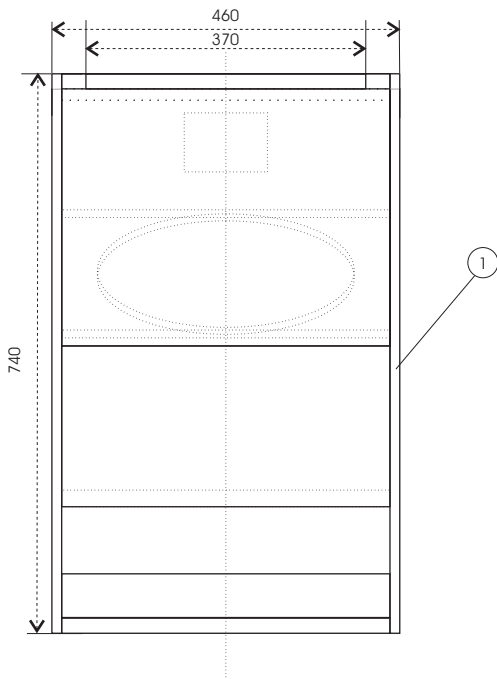

Megaton EM 15 Bass Kit

Technické údaje :

Příkon :	600 W
Citlivost :	102 dB @ 1W/1m
Impedance :	8 Ohm
Fr.rozsah (+/- 3dB):	85 Hz - 250 Hz
Rozměry :	740 x 460 x 598 mm

Megaton EM 15 Bass Kit

Jednotlivé formáty překližky 18 mm

Formát 1
740 x 598
2 ks

Formát 2
704 x 424
1 ks

Formát 3
598 x 424
1 ks

Formát 4
420 x 424
1 ks

Formát 5
395 x 424
1 ks

Formát 6
330 x 424
1 ks

Formát 7
120 x 424
1 ks

Formát 8
60 x 424
2 ks

Formát 9
598 x 424
1 ks

Seznam použitých součástí :

Formátovaná překližka :	Baltská bříza 18 mm
Basový reproduktor :	Eminence Kappa 15LF
Držadlo :	Adam Hall 3402
Konektorová miska :	Adam Hall 8708BLK
Konektory :	Neutrik NL4MP 2 ks