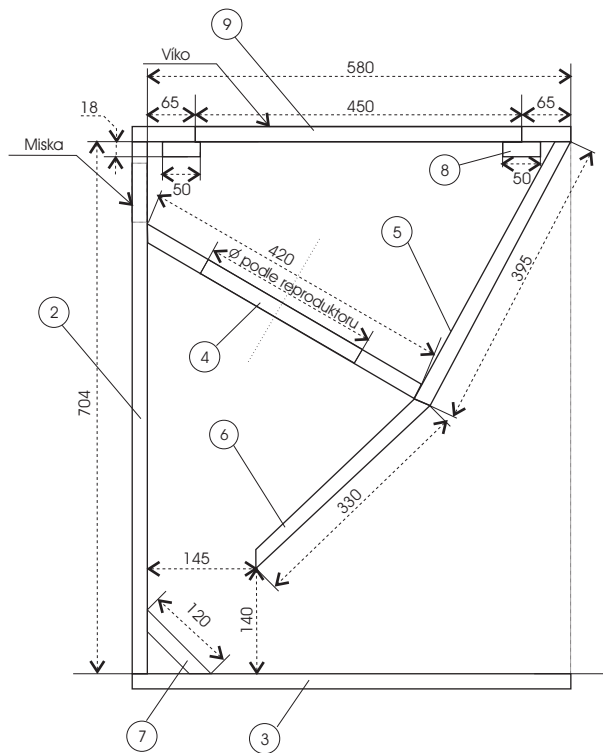

Megaton EM 15 Bass Kit

Technické údaje :

Příkon :	600 W
Citlivost :	102 dB @ 1W/1m
Impedance :	8 Ohm
Fr.rozsah (+/- 3dB):	85 Hz - 250 Hz
Rozměry :	740 x 460 x 598 mm

Megaton EM 15 Bass Kit

Jednotlivé formáty překližky 18 mm

Formát 1
740 x 598
2 ks

Formát 2
704 x 424
1 ks

Formát 3
598 x 424
1 ks

Formát 4
420 x 424
1 ks

Formát 5
395 x 424
1 ks

Formát 6
330 x 424
1 ks

Formát 7
120 x 424
1 ks

Formát 8
60 x 424
2 ks

Formát 9
598 x 424
1 ks

Seznam použitých součástí :

Formátovaná překližka :	Baltská bříza 18 mm
Basový reproduktor :	Eminence Kappa 15LF
Držadlo :	Adam Hall 3402
Konektorová miska :	Adam Hall 8708BLK
Konektory :	Neutrik NL4MP 2 ks