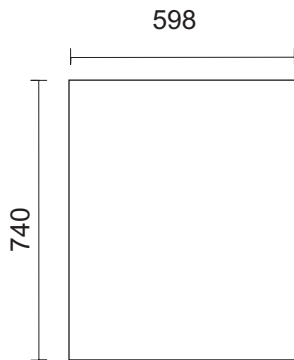

Megaton EM 15 Bass Kit

Technické údaje :

Příkon :	600 W
Citlivost :	102 dB @ 1W/1m
Impedance :	8 Ohm
Fr.rozsah (+/- 3dB):	85 Hz - 250 Hz
Rozměry :	740 x 460 x 598 mm

Megaton EM 15 Bass Kit

Jednotlivé formáty překližky 18 mm

Formát 1
740 x 598
2 ks

Formát 2
704 x 424
1 ks

Formát 3
598 x 424
1 ks

Formát 4
420 x 424
1 ks

Formát 5
395 x 424
1 ks

Formát 6
330 x 424
1 ks

Formát 7
120 x 424
1 ks

Formát 8
60 x 424
2 ks

Formát 9
598 x 424
1 ks

Seznam použitých součástí :

Formátovaná překližka :	Baltská bříza 18 mm
Basový reproduktor :	Eminence Kappa 15LF
Držadlo :	Adam Hall 3402
Konektorová miska :	Adam Hall 8708BLK
Konektory :	Neutrik NL4MP 2 ks