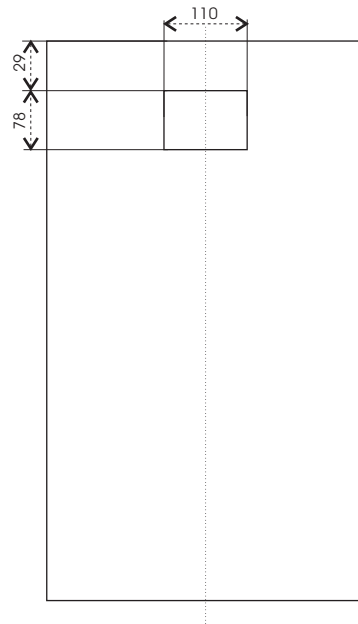

Megaton EM 15 Bass Kit

Technické údaje :

Příkon :	600 W
Citlivost :	102 dB @ 1W/1m
Impedance :	8 Ohm
Fr.rozsah (+/- 3dB):	85 Hz - 250 Hz
Rozměry :	740 x 460 x 598 mm

Megaton EM 15 Bass Kit

Jednotlivé formáty překližky 18 mm

Formát 1
740 x 598
2 ks

Formát 2
704 x 424
1 ks

Formát 3
598 x 424
1 ks

Formát 4
420 x 424
1 ks

Formát 5
395 x 424
1 ks

Formát 6
330 x 424
1 ks

Formát 7
120 x 424
1 ks

Formát 8
60 x 424
2 ks

Formát 9
598 x 424
1 ks

Seznam použitých součástí :

Formátovaná překližka :	Baltská bříza 18 mm
Basový reproduktor :	Eminence Kappa 15LF
Držadlo :	Adam Hall 3402
Konektorová miska :	Adam Hall 8708BLK
Konektory :	Neutrik NL4MP 2 ks