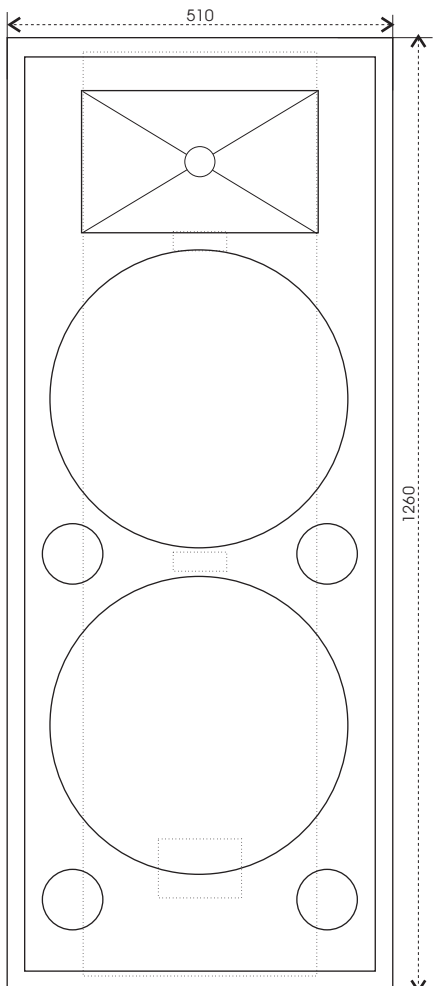

Megaton EM 215 Kit

Technické údaje :

Příkon : 600 W
 Citlivost : 100 dB @ 1W/1m
 Impedance : 4 Ohm
 Fr.rozsah (+/- 3dB): 120 Hz - 17.500 Hz
 Vyzařování : 85 x 40
 Rozměry : 1260 x 510 x 490 mm

Megaton EM 215 Kit

Megaton EM 215 Kit

Jednotlivé formáty překližky 18 mm

Bočnice 1222 x 487
2 ks

Zadní stěna 1222 x 309
1 ks

Ozvučnice 1222 x 461
1 ks

Víko 510 x 490
2 ks

Příčka 60 x 438
2 ks

Seznam použitých součástí :