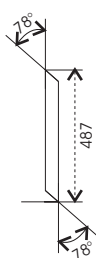

Megaton EM 215 Kit

Technické údaje :

Příkon : 600 W
 Citlivost : 100 dB @ 1W/1m
 Impedance : 4 Ohm
 Fr.rozsah (+/- 3dB): 120 Hz - 17.500 Hz
 Vyzařování : 85 x 40
 Rozměry : 1260 x 510 x 490 mm

Megaton EM 215 Kit

Megaton EM 215 Kit

Jednotlivé formáty překližky 18 mm

Bočnice 1222 x 487
2 ks

Zadní stěna 1222 x 309
1 ks

Ozvučnice 1222 x 461
1 ks

Víko 510 x 490
2 ks

Příčka 60 x 438
2 ks

Seznam použitých součástí :

Formátovaná překližka :	Baltská břiza 18 mm
Basový reproduktor :	2x Eminence Delta 15
Výškový reproduktor :	B&C Speakers DE 600
Horna :	Megaton B8575
Fr. Výhybka :	Optimalizovaná MLSSA
Držadlo :	Adam Hall 3400
Konektorová miska :	Adam Hall 8708BLK
Konektory :	Neutrik NL4MP 2 ks