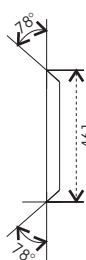

Megaton EM 215 Kit

Technické údaje :

Příkon : 600 W
 Citlivost : 100 dB @ 1W/1m
 Impedance : 4 Ohm
 Fr.rozsah (+/- 3dB): 120 Hz - 17.500 Hz
 Vyzařování : 85 x 40
 Rozměry : 1260 x 510 x 490 mm

Megaton EM 215 Kit

Megaton EM 215 Kit

Jednotlivé formáty překližky 18 mm

Bočnice 1222 x 487
2 ks

Zadní stěna 1222 x 309
1 ks

Ozvučnice 1222 x 461
1 ks

Víko 510 x 490
2 ks

Příčka 60 x 438
2 ks

Seznam použitých součástí :

Formátovaná překližka :	Baltská břiza 18 mm
Basový reproduktor :	2x Eminence Delta 15
Výškový reproduktor :	B&C Speakers DE 600
Horna :	Megaton B8575
Fr. Výhybka :	Optimalizovaná MLSSA
Držadlo :	Adam Hall 3400
Konektorová miska :	Adam Hall 8708BLK
Konektory :	Neutrik NL4MP 2 ks