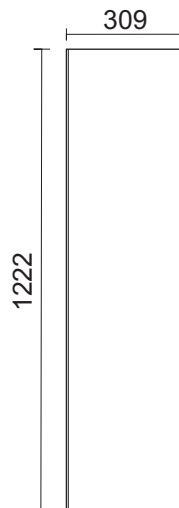

Megaton EM 215 Kit

Technické údaje :

Příkon : 600 W
 Citlivost : 100 dB @ 1W/1m
 Impedance : 4 Ohm
 Fr.rozsah (+/- 3dB): 120 Hz - 17.500 Hz
 Vyzařování : 85 x 40
 Rozměry : 1260 x 510 x 490 mm

Megaton EM 215 Kit

Megaton EM 215 Kit

Jednotlivé formáty překližky 18 mm

Bočnice 1222 x 487
2 ks

Zadní stěna 1222 x 309
1 ks

Ozvučnice 1222 x 461
1 ks

Víko 510 x 490
2 ks

Příčka 60 x 438
2 ks

Seznam použitých součástí :

Formátovaná překližka :	Baltská břiza 18 mm
Basový reproduktor :	2x Eminence Delta 15
Výškový reproduktor :	B&C Speakers DE 600
Horna :	Megaton B8575
Fr. Výhybka :	Optimalizovaná MLSSA
Držadlo :	Adam Hall 3400
Konektorová miska :	Adam Hall 8708BLK
Konektory :	Neutrik NL4MP 2 ks