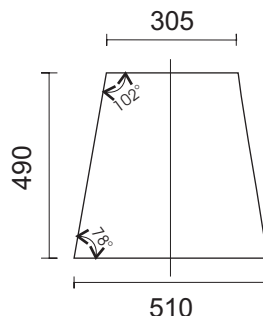

Megaton EM 215 Kit

Technické údaje :

Příkon : 600 W
 Citlivost : 100 dB @ 1W/1m
 Impedance : 4 Ohm
 Fr.rozsah (+/- 3dB): 120 Hz - 17.500 Hz
 Vyzařování : 85 x 40
 Rozměry : 1260 x 510 x 490 mm

Megaton EM 215 Kit

Megaton EM 215 Kit

Jednotlivé formáty překližky 18 mm

Bočnice 1222 x 487
2 ks

Zadní stěna 1222 x 309
1 ks

Ozvučnice 1222 x 461
1 ks

Víko 510 x 490
2 ks

Příčka 60 x 438
2 ks

Seznam použitých součástí :