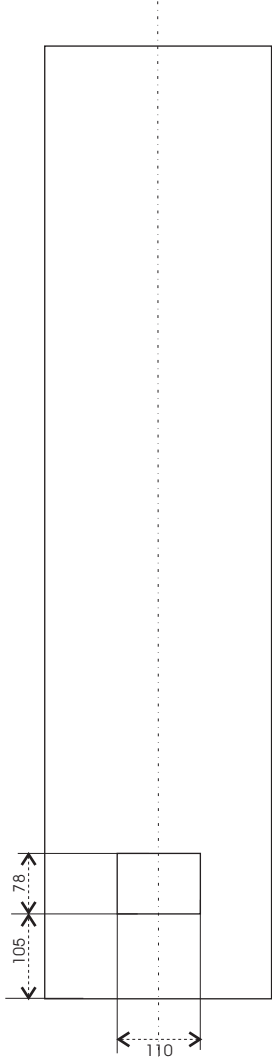

Megaton EM 215 Kit

Technické údaje :

Příkon : 600 W
 Citlivost : 100 dB @ 1W/1m
 Impedance : 4 Ohm
 Fr.rozsah (+/- 3dB): 120 Hz - 17.500 Hz
 Vyzařování : 85 x 40
 Rozměry : 1260 x 510 x 490 mm

Megaton EM 215 Kit

Megaton EM 215 Kit

Jednotlivé formáty překližky 18 mm

Bočnice 1222 x 487
2 ks

Zadní stěna 1222 x 309
1 ks

Ozvučnice 1222 x 461
1 ks

Víko 510 x 490
2 ks

Příčka 60 x 438
2 ks

Seznam použitých součástí :

Formátovaná překližka :	Baltská břiza 18 mm
Basový reproduktor :	2x Eminence Delta 15
Výškový reproduktor :	B&C Speakers DE 600
Horna :	Megaton B8575
Fr. Výhybka :	Optimalizovaná MLSSA
Držadlo :	Adam Hall 3400
Konektorová miska :	Adam Hall 8708BLK
Konektory :	Neutrik NL4MP 2 ks