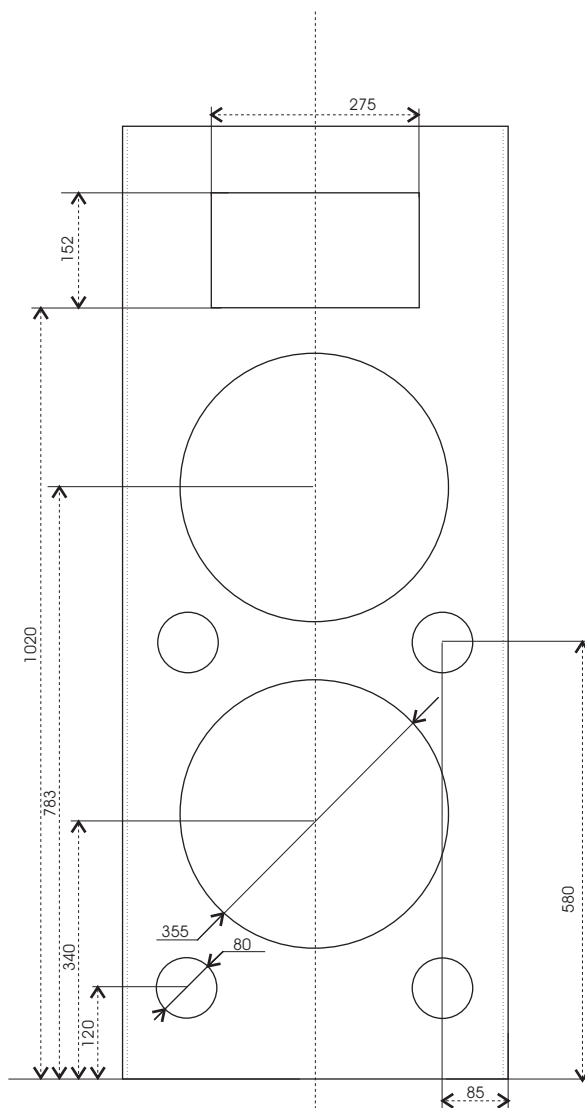

Megaton EM 215 Kit

Technické údaje :

Příkon : 600 W
 Citlivost : 100 dB @ 1W/1m
 Impedance : 4 Ohm
 Fr.rozsah (+/- 3dB): 120 Hz - 17.500 Hz
 Vyzařování : 85 x 40
 Rozměry : 1260 x 510 x 490 mm

Megaton EM 215 Kit

Megaton EM 215 Kit

Jednotlivé formáty překližky 18 mm

Bočnice 1222 x 487
2 ks

Zadní stěna 1222 x 309
1 ks

Ozvučnice 1222 x 461
1 ks

Víko 510 x 490
2 ks

Příčka 60 x 438
2 ks

Seznam použitých součástí :

Formátovaná překližka :	Baltská břiza 18 mm
Basový reproduktor :	2x Eminence Delta 15
Výškový reproduktor :	B&C Speakers DE 600
Horna :	Megaton B8575
Fr. Výhybka :	Optimalizovaná MLSSA
Držadlo :	Adam Hall 3400
Konektorová miska :	Adam Hall 8708BLK
Konektory :	Neutrik NL4MP 2 ks