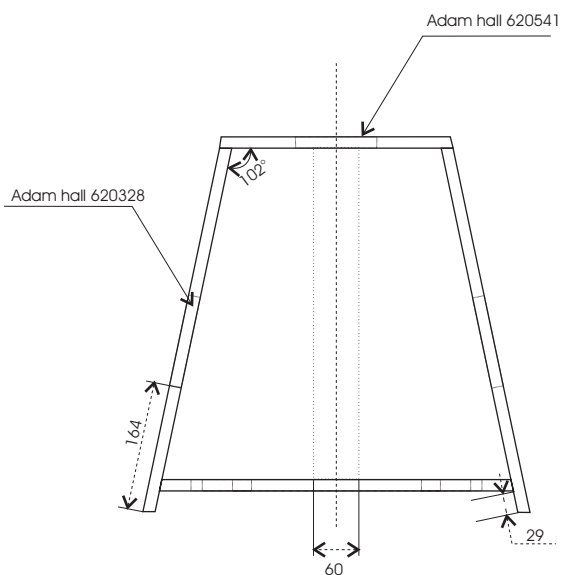

Megaton EM 215 Kit

Technické údaje :

Příkon : 600 W
 Citlivost : 100 dB @ 1W/1m
 Impedance : 4 Ohm
 Fr.rozsah (+/- 3dB): 120 Hz - 17.500 Hz
 Vyzařování : 85 x 40
 Rozměry : 1260 x 510 x 490 mm

Megaton EM 215 Kit

Megaton EM 215 Kit

Jednotlivé formáty překližky 18 mm

Bočnice 1222 x 487
2 ks

Zadní stěna 1222 x 309
1 ks

Ozvučnice 1222 x 461
1 ks

Víko 510 x 490
2 ks

Příčka 60 x 438
2 ks

Seznam použitých součástí :

Formátovaná překližka :	Baltská břiza 18 mm
Basový reproduktor :	2x Eminence Delta 15
Výškový reproduktor :	B&C Speakers DE 600
Horna :	Megaton B8575
Fr. Výhybka :	Optimalizovaná MLSSA
Držadlo :	Adam Hall 3400
Konektorová miska :	Adam Hall 8708BLK
Konektory :	Neutrik NL4MP 2 ks