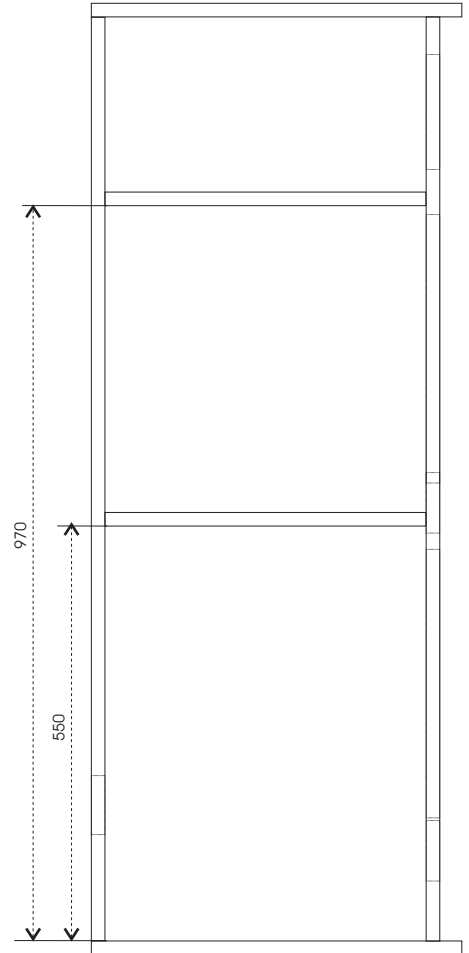

Megaton EM 215 Kit

Technické údaje :

Příkon : 600 W
 Citlivost : 100 dB @ 1W/1m
 Impedance : 4 Ohm
 Fr.rozsah (+/- 3dB): 120 Hz - 17.500 Hz
 Vyzařování : 85 x 40
 Rozměry : 1260 x 510 x 490 mm

Megaton EM 215 Kit

Megaton EM 215 Kit

Jednotlivé formáty překližky 18 mm

Bočnice 1222 x 487
2 ks

Zadní stěna 1222 x 309
1 ks

Ozvučnice 1222 x 461
1 ks

Víko 510 x 490
2 ks

Příčka 60 x 438
2 ks

Seznam použitých součástí :

Formátovaná překližka :	Baltská břiza 18 mm
Basový reproduktor :	2x Eminence Delta 15
Výškový reproduktor :	B&C Speakers DE 600
Horna :	Megaton B8575
Fr. Výhybka :	Optimalizovaná MLSSA
Držadlo :	Adam Hall 3400
Konektorová miska :	Adam Hall 8708BLK
Konektory :	Neutrik NL4MP 2 ks