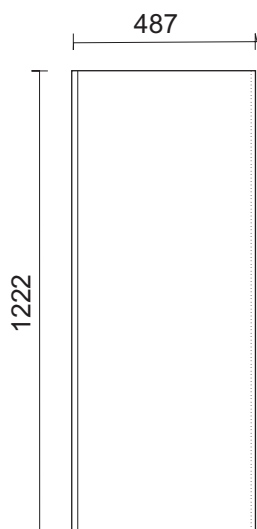

Megaton EM 215 Kit

Technické údaje :

Příkon : 600 W
 Citlivost : 100 dB @ 1W/1m
 Impedance : 4 Ohm
 Fr.rozsah (+/- 3dB): 120 Hz - 17.500 Hz
 Vyzařování : 85 x 40
 Rozměry : 1260 x 510 x 490 mm

Megaton EM 215 Kit

Megaton EM 215 Kit

Jednotlivé formáty překližky 18 mm

Bočnice 1222 x 487
2 ks

Zadní stěna 1222 x 309
1 ks

Ozvučnice 1222 x 461
1 ks

Víko 510 x 490
2 ks

Příčka 60 x 438
2 ks

Seznam použitých součástí :