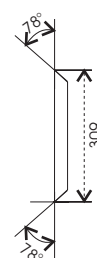

Megaton EM 215 Kit

Technické údaje :

Příkon : 600 W
 Citlivost : 100 dB @ 1W/1m
 Impedance : 4 Ohm
 Fr.rozsah (+/- 3dB): 120 Hz - 17.500 Hz
 Vyzařování : 85 x 40
 Rozměry : 1260 x 510 x 490 mm

Megaton EM 215 Kit

Megaton EM 215 Kit

Jednotlivé formáty překližky 18 mm

Bočnice 1222 x 487
2 ks

Zadní stěna 1222 x 309
1 ks

Ozvučnice 1222 x 461
1 ks

Víko 510 x 490
2 ks

Příčka 60 x 438
2 ks

Seznam použitých součástí :

Formátovaná překližka :	Baltská břiza 18 mm
Basový reproduktor :	2x Eminence Delta 15
Výškový reproduktor :	B&C Speakers DE 600
Horna :	Megaton B8575
Fr. Výhybka :	Optimalizovaná MLSSA
Držadlo :	Adam Hall 3400
Konektorová miska :	Adam Hall 8708BLK
Konektory :	Neutrik NL4MP 2 ks