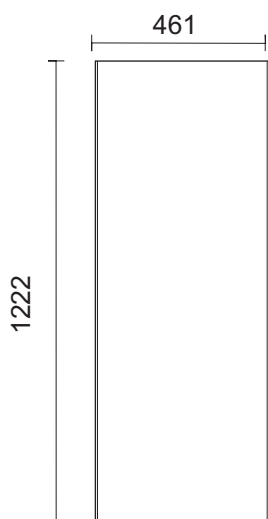

Megaton EM 215 Kit

Technické údaje :

Příkon : 600 W
 Citlivost : 100 dB @ 1W/1m
 Impedance : 4 Ohm
 Fr.rozsah (+/- 3dB): 120 Hz - 17.500 Hz
 Vyzařování : 85 x 40
 Rozměry : 1260 x 510 x 490 mm

Megaton EM 215 Kit

Megaton EM 215 Kit

Jednotlivé formáty překližky 18 mm

Bočnice 1222 x 487
2 ks

Zadní stěna 1222 x 309
1 ks

Ozvučnice 1222 x 461
1 ks

Víko 510 x 490
2 ks

Příčka 60 x 438
2 ks

Seznam použitých součástí :