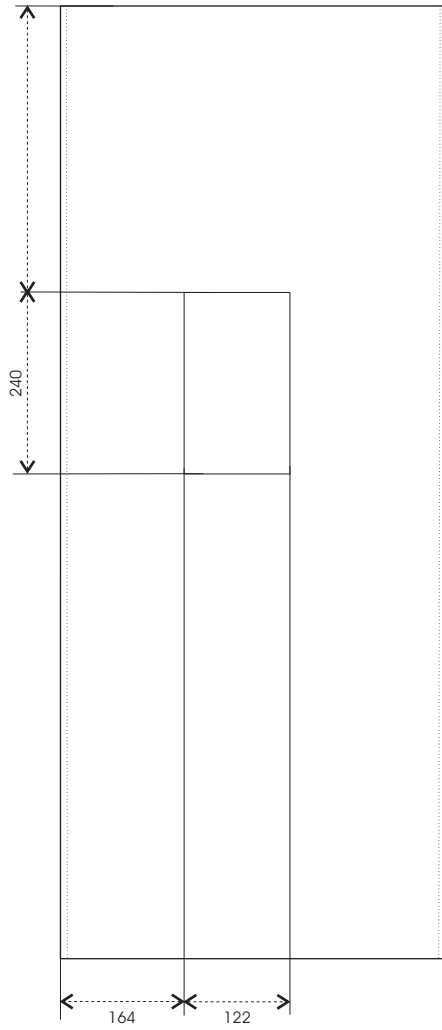

Megaton EM 215 Kit

Technické údaje :

Příkon : 600 W
 Citlivost : 100 dB @ 1W/1m
 Impedance : 4 Ohm
 Fr.rozsah (+/- 3dB): 120 Hz - 17.500 Hz
 Vyzařování : 85 x 40
 Rozměry : 1260 x 510 x 490 mm

Megaton EM 215 Kit

Megaton EM 215 Kit

Jednotlivé formáty překližky 18 mm

Bočnice 1222 x 487
2 ks

Zadní stěna 1222 x 309
1 ks

Ozvučnice 1222 x 461
1 ks

Víko 510 x 490
2 ks

Příčka 60 x 438
2 ks

Seznam použitých součástí :